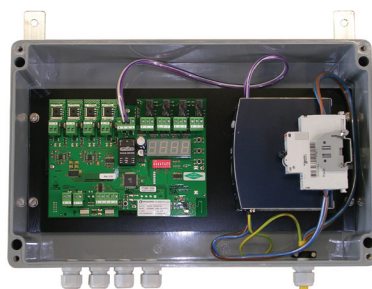

KONTROLLENHETER FÖR VÄGLEDANDE BELYSNING

7036837
Kontrollenhet 1 kanal

7081433
Kontrollenhet 4 kanaler
Inkl. nättaggregat MAXI

7037010
Kontrollenhet 4 kanaler
Exkl. nättaggregat och ingångssäkring

Kontrollenhet 1 kanal

Alla komponenter inkl. nätadapter sitter i samma kapsling. Fyra driftlägen: Full effekt, dimrat, blink, blix.

Art.nr.	Beskrivning	Anslutning	IP-klass	Mått mm	Material
7036837	Kontrollenhet 1 kanal	85-264V, 50-60 Hz, 24V DC, 2,5A-60 W	IP65	260x160x90	Polyesterkapsling

Kontrollenhet 4 kanaler

Alla komponenter inkl. nätadapter och ingångssäkring sitter i samma kapsling.

Fyra utgångar. Fyra driftlägen: Full effekt, dimrat, blink, blix. Möjlighet att styra varje utgång separat.

Art.nr.	Beskrivning	Anslutning	IP-klass	Mått mm	Material
7081433	Kontrollenhet 4 kanaler. Inkl. nätadel MAXI, ingångssäkring och 5 meter kabel	230V AC-24V DC, 240W-10A Max 2,5A per kanal	IP65	400x250x120	Polyester
7037010	Kontrollenhet 4 kanaler. Exkl. nätadel och ingångssäkring			260x160x90	Polyester