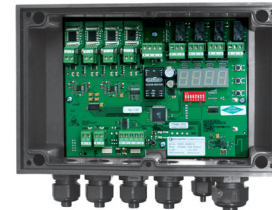

KONTROLLENHETER FÖR VÄGLEDANDE BELYSNING

7036837
Kontrollenhet 1 kanal

7081433
Kontrollenhet 4 kanaler
Inkl. nättaggregat MAXI

7037010
Kontrollenhet 4 kanaler
Exkl. nättaggregat och ingångssäkring

Kontrollenhet 1 kanal

Alla komponenter inkl. nätadapter sitter i samma kapsling. Fyra driftlägen: Full effekt, dimrat, blink, blix.

Art.nr.	Beskrivning	Anslutning	IP-klass	Mått mm	Material
7036837	Kontrollenhet 1 kanal	85-264V, 50-60 Hz, 24V DC, 2,5A-60 W	IP65	260x160x90	Polyesterkapsling

Kontrollenhet 4 kanaler

Alla komponenter inkl. nätadapter och ingångssäkring sitter i samma kapsling.

Fyra utgångar. Fyra driftlägen: Full effekt, dimrat, blink, blix. Möjlighet att styra varje utgång separat.

Art.nr.	Beskrivning	Anslutning	IP-klass	Mått mm	Material
7081433	Kontrollenhet 4 kanaler. Inkl. nätadel MAXI, ingångssäkring och 5 meter kabel	230V AC-24V DC, 240W-10A Max 2,5A per kanal	IP65	400x250x120	Polyester
7037010	Kontrollenhet 4 kanaler. Exkl. nätadel och ingångssäkring			260x160x90	Polyester