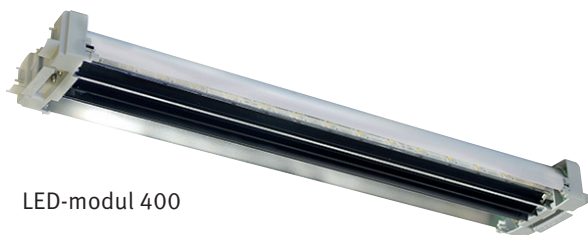

LED-ARMATUR

eLLK 92 LED 400/800

Ex-armatur med inbyggd LED-modul.

Zoner:

eLLK 92 LED 400

eLLK 92 LED 400/800

		BVS 09 ATEX E 034 / IECEx BVS 09.0033					
Art. nr	Typ	Effekt W	Spänning	Anslutning	Mått mm (LxBxH)	Vikt	Material
772232	eLLK 92 LED 400 2/6-2	2x13W	110-254VAC	2xM25 3-pol (ena gaveln)	760/188/130	6,9	Armaturhus av glasfiberarmerad polyester, kupa av polykarbonat
772231	eLLK 92 LED 800 2/6-2	2x26W	110-250VDC	4xM25 5-pol genomkoppling	1360/188/130	10,7	

LED-modul 400/800

För utbyte till LED-ljuskälla i befintlig eLLK/eLLM Ex-lysrörsarmatur med senaste generationens drossel EVG 09. LED-modulen passar i befintliga lysrörshållare.

Zoner:

LED-modul 400

		BVS 13 ATEX E 018 U / IECEx BVS 13.0030 U				
Art. nr	Typ	Effekt W	Spänning	Anslutning	Vikt	Material
772234	LED-modul 400 för eLLK/M 92018/18	2x13W	110-254VAC	I lysrörshållarna	1,7	
772233	LED-modul 800 för eLLK/M 92036/36	2x26W	110-250VDC		3,3	