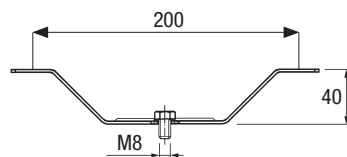

Art. nr 142850, 142900, 142950

Art. nr 7990000