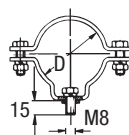

Art. nr 142850, 142900, 142950