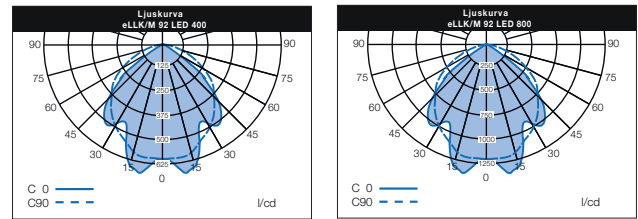

LED-ARMATUR

eLLK 92 LED 400/800

Ex-armatur med inbyggd LED-modul.

Zoner:

eLLK 92 LED 400

eLLK 92 LED 400/800

		BVS 09 ATEX E 034 / IECEx BVS 09.0033					
Art. nr	Typ	Effekt W	Spänning	Anslutning	Mått mm (LxBxH)	Vikt	Material
772232	eLLK 92 LED 400 2/6-2	2x13W	110-254VAC	2xM25 3-pol (ena gaveln)	760/188/130	6,9	Armaturhus av glasfiberarmerad polyester, kupa av polykarbonat
772231	eLLK 92 LED 800 2/6-2	2x26W	110-250VDC	4xM25 5-pol genomkoppling	1360/188/130	10,7	

LED-modul 400/800

För utbyte till LED-ljuskälla i befintlig eLLK/eLLM Ex-lysrörsarmatur med senaste generationens drossel EVG 09. LED-modulen passar i befintliga lysrörshållare.

Zoner:

LED-modul 400

		BVS 13 ATEX E 018 U / IECEx BVS 13.0030 U				
Art. nr	Typ	Effekt W	Spänning	Anslutning	Vikt	Material
772234	LED-modul 400 för eLLK/M 92018/18	2x13W	110-254VAC	I lysrörshållarna	1,7	
772233	LED-modul 800 för eLLK/M 92036/36	2x26W	110-250VDC		3,3	