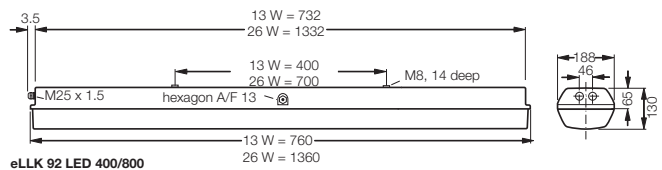

LED-ARMATUR

eLLK 92 LED 400/800

Ex-armatur med inbyggd LED-modul.

Zoner:

eLLK 92 LED 400

eLLK 92 LED 400/800

		BVS 09 ATEX E 034 / IECEx BVS 09.0033					
Art. nr	Typ	Effekt W	Spänning	Anslutning	Mått mm (LxBxH)	Vikt	Material
772232	eLLK 92 LED 400 2/6-2	2x13W	110-254VAC	2xM25 3-pol (ena gaveln)	760/188/130	6,9	Armaturhus av glasfiberarmerad polyester, kupa av polykarbonat
772231	eLLK 92 LED 800 2/6-2	2x26W	110-250VDC	4xM25 5-pol genomkoppling	1360/188/130	10,7	

LED-modul 400/800

För utbyte till LED-ljuskälla i befintlig eLLK/eLLM Ex-lysrörsarmatur med senaste generationens drossel EVG 09. LED-modulen passar i befintliga lysrörshållare.

Zoner:

LED-modul 400

		BVS 13 ATEX E 018 U / IECEx BVS 13.0030 U				
Art. nr	Typ	Effekt W	Spänning	Anslutning	Vikt	Material
772234	LED-modul 400 för eLLK/M 92018/18	2x13W	110-254VAC	I lysrörshållarna	1,7	
772233	LED-modul 800 för eLLK/M 92036/36	2x26W	110-250VDC		3,3	