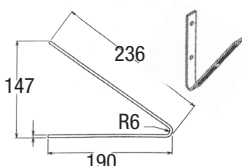

Art. nr 142850, 142900, 142950

Tillbehör eLLK/M

Art. nr 143060