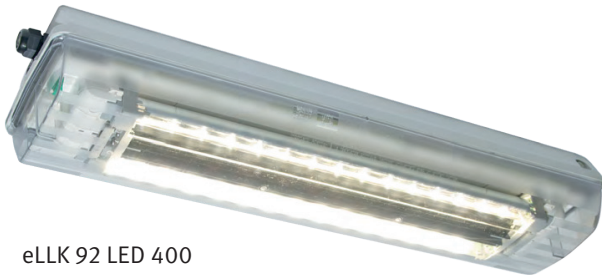

LED-ARMATUR

eLLK 92 LED 400/800

Ex-armatur med inbyggd LED-modul.

Zoner:

eLLK 92 LED 400

eLLK 92 LED 400/800

		BVS 09 ATEX E 034 / IECEx BVS 09.0033					
Art. nr	Typ	Effekt W	Spänning	Anslutning	Mått mm (LxBxH)	Vikt	Material
772232	eLLK 92 LED 400 2/6-2	2x13W	110-254VAC	2xM25 3-pol (ena gaveln)	760/188/130	6,9	Armaturhus av glasfiberarmerad polyester, kupa av polykarbonat
772231	eLLK 92 LED 800 2/6-2	2x26W	110-250VDC	4xM25 5-pol genomkoppling	1360/188/130	10,7	

LED-modul 400/800

För utbyte till LED-ljuskälla i befintlig eLLK/eLLM Ex-lysrörsarmatur med senaste generationens drossel EVG 09. LED-modulen passar i befintliga lysrörshållare.

Zoner:

LED-modul 400

		BVS 13 ATEX E 018 U / IECEx BVS 13.0030 U				
Art. nr	Typ	Effekt W	Spänning	Anslutning	Vikt	Material
772234	LED-modul 400 för eLLK/M 92018/18	2x13W	110-254VAC	I lysrörshållarna	1,7	
772233	LED-modul 800 för eLLK/M 92036/36	2x26W	110-250VDC		3,3	