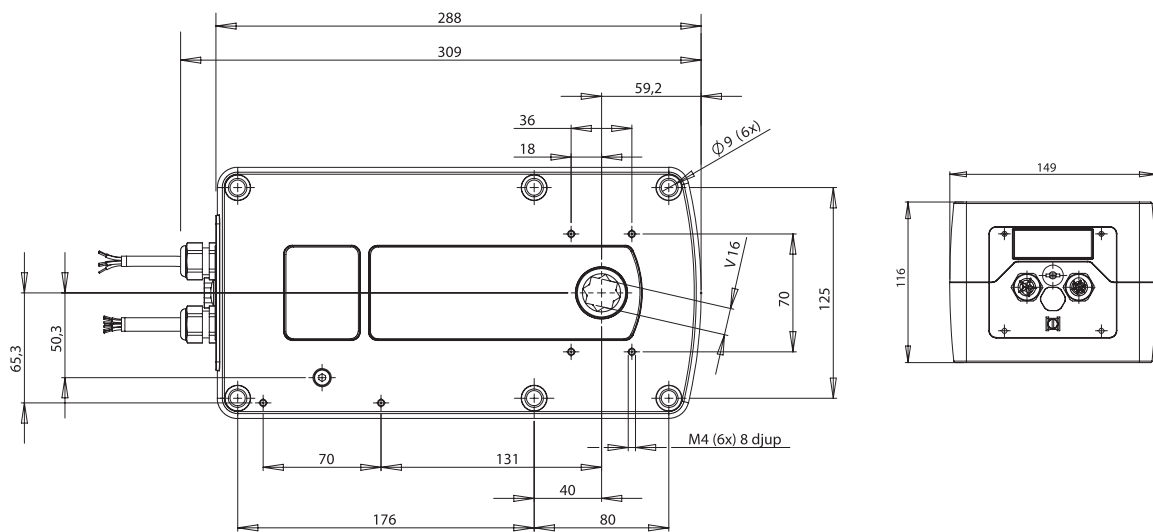

VRIDSTÄLLDON

Ritning storlek S

Ritning storlek M

Tillbehör

Art. nr	Beskrivning
600299	KB-S axeladapter Ø 10...20 mm till fyrkantaxel 10...16 mm
På förfrågan	AR-12-xx förminsning för fyrkantaxel 12 mm till 11, 10, 9, 8 mm