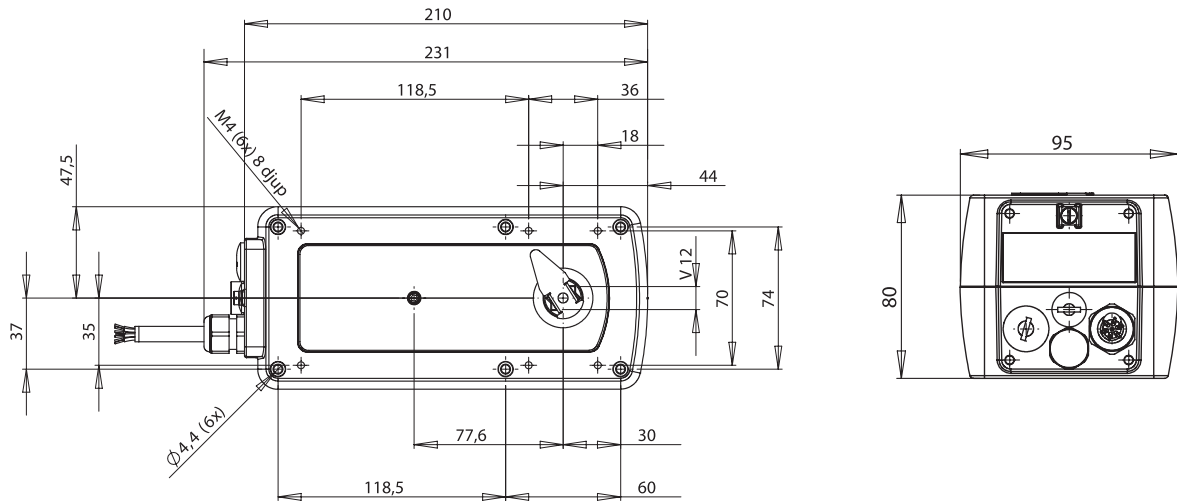

VRIDSTÄLLDON

Ritning storlek S

Ritning storlek M

Tillbehör

Art. nr	Beskrivning
600299	KB-S axeladapter Ø 10...20 mm till fyrkantaxel 10...16 mm
På förfrågan	AR-12-xx förminsning för fyrkantaxel 12 mm till 11, 10, 9, 8 mm