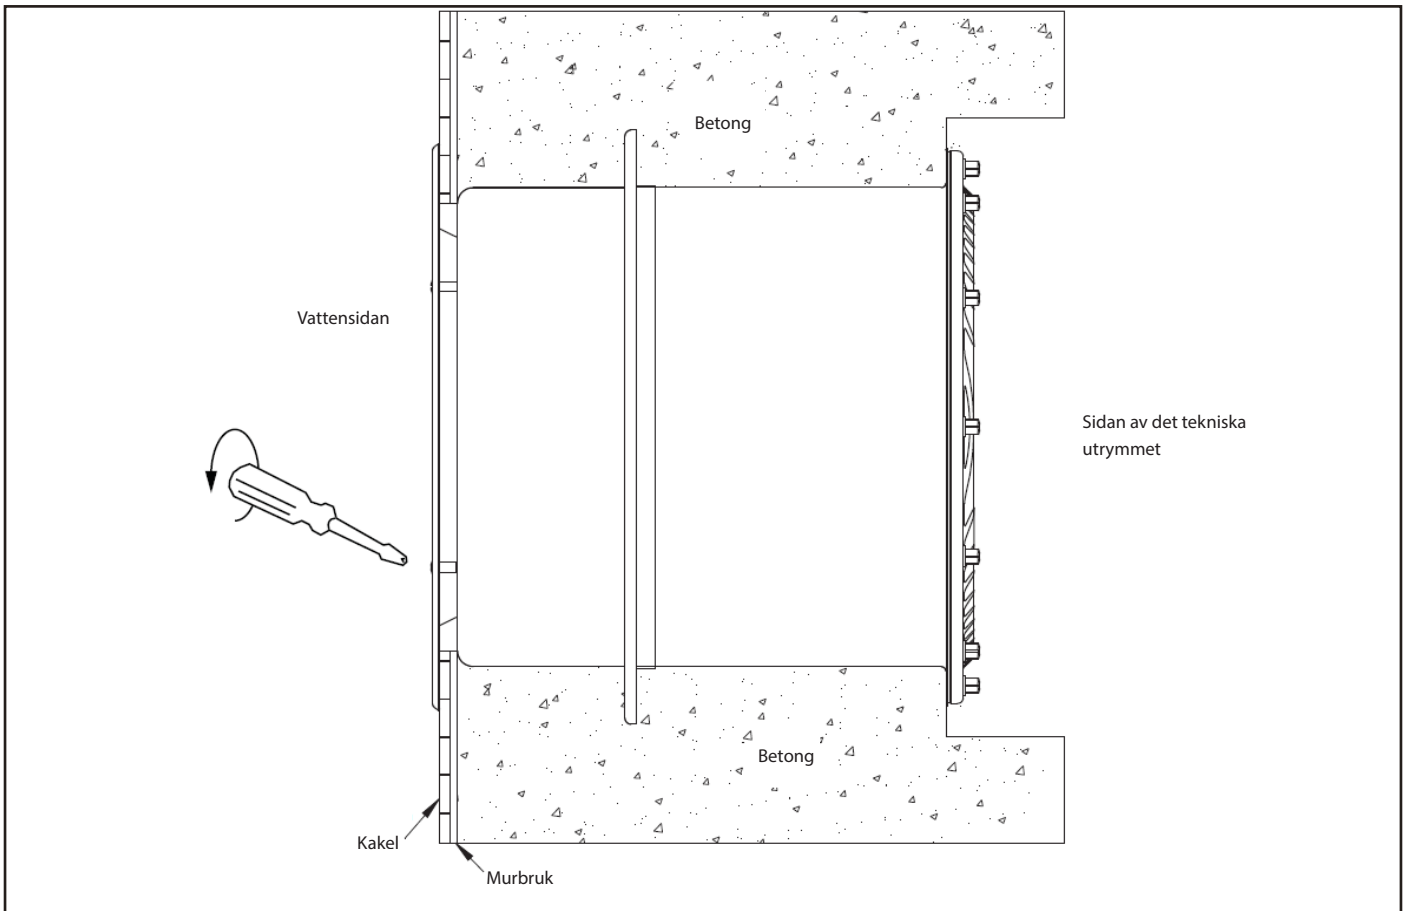

MANUAL

BASSÄNGARMATUR

Betongpool med inv. kakelbeklädnad

- IP68 klassad ner till 3m djup.
- Tillverkad av 316L rostfritt stål med ett hölje av rostfritt stål.
- För HIT-DE metallhalogenlampor (komplett anslutningsfärdiga med drossel), eller HIGH POW-LED.
- För fritids- och sportbassänger med servicegång eller kulvert.
- Vägghöjning i alla standardpools (se ritning).
- Ljuskällan byts från servicegången.
- Den horisontella ljusbilden är symmetrisk med 80° och den vertikala är assymetrisk med 45°.
- Levereras med lampa och 0,3 meter ansluten silikonkabel.

Regelstomme och betong

Väggjocklek ① 500 mm ② 300 mm

Annan väggjocklek på förfrågan.

Murbruk och kakel (höjd 12-20mm)

Lockmontering

Elektrisk installation

Vy

Elektrisk installation