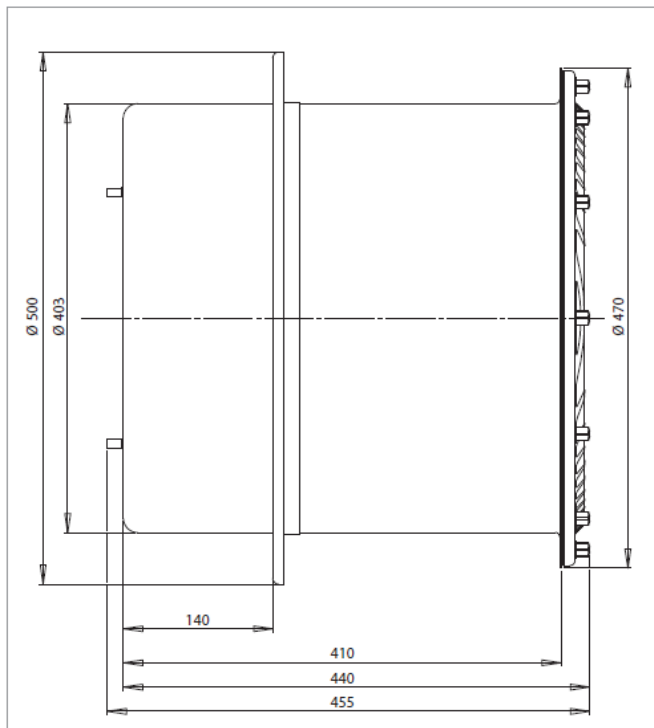

MANUAL

BASSÄNGARMATUR

Betongpool med inv. kakelbeklädnad

- IP68 klassad ner till 3m djup.
- Tillverkad av 316L rostfritt stål med ett hölje av rostfritt stål.
- För HIT-DE metallhalogenlampor (komplett anslutningsfärdiga med drossel), eller HIGH POW-LED.
- För fritids- och sportbassänger med servicegång eller kulvert.
- Vägghöjning i alla standardpools (se ritning).
- Ljuskällan byts från servicegången.
- Den horisontella ljusbilden är symmetrisk med 80° och den vertikala är assymetrisk med 45°.
- Levereras med lampa och 0,3 meter ansluten silikonkabel.