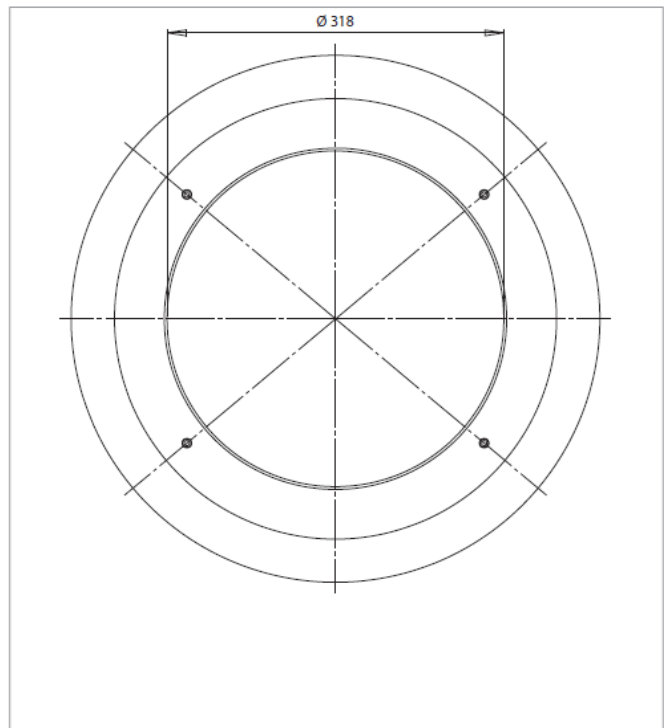

MANUAL

BASSÄNGARMATUR

Betongpool med inv. kakelbeklädnad

- IP68 klassad ner till 3m djup.
- Tillverkad av 316L rostfritt stål med ett hölje av rostfritt stål.
- För HIT-DE metallhalogenlampor (komplett anslutningsfärdiga med drossel), eller HIGH POW-LED.
- För fritids- och sportbassänger med servicegång eller kulvert.
- Vägghöjning i alla standardpools (se ritning).
- Ljuskällan byts från servicegången.
- Den horisontella ljusbilden är symmetrisk med 80° och den vertikala är assymetrisk med 45°.
- Levereras med lampa och 0,3 meter ansluten silikonkabel.