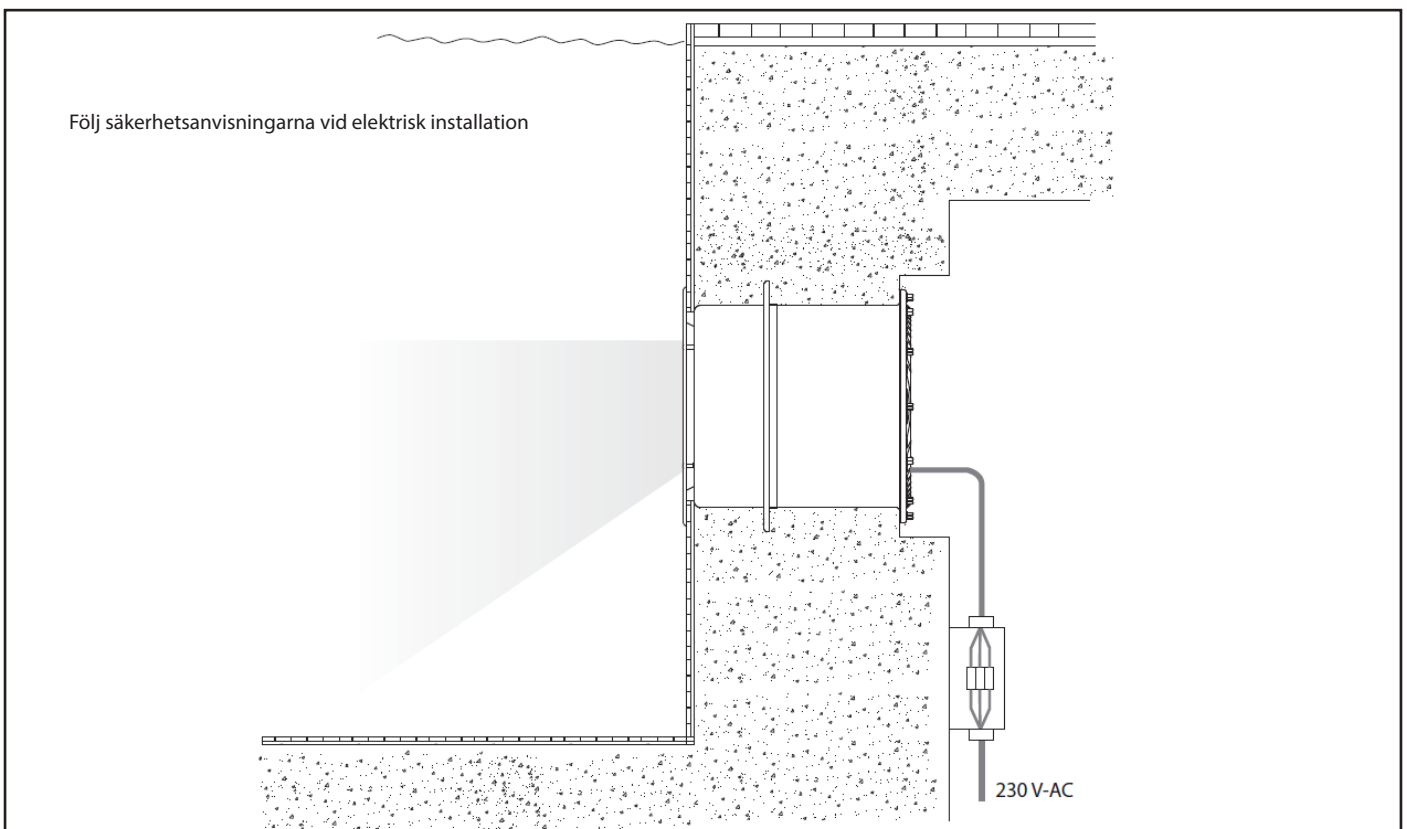

MANUAL

BASSÄNGARMATUR

Betongpool med inv. kakelbeklädnad

- IP68 klassad ner till 3m djup.
- Tillverkad av 316L rostfritt stål med ett hölje av rostfritt stål.
- För HIT-DE metallhalogenlampor (komplett anslutningsfärdiga med drossel), eller HIGH POW-LED.
- För fritids- och sportbassänger med servicegång eller kulvert.
- Vägghöjning i alla standardpools (se ritning).
- Ljuskällan byts från servicegången.
- Den horisontella ljusbilden är symmetrisk med 80° och den vertikala är assymetrisk med 45°.
- Levereras med lampa och 0,3 meter ansluten silikonkabel.

Regelstomme och betong

Väggjocklek ① 500 mm ② 300 mm

Annan väggjocklek på förfrågan.

Murbruk och kakel (höjd 12-20mm)

Lockmontering

Elektrisk installation

Vy

Elektrisk installation