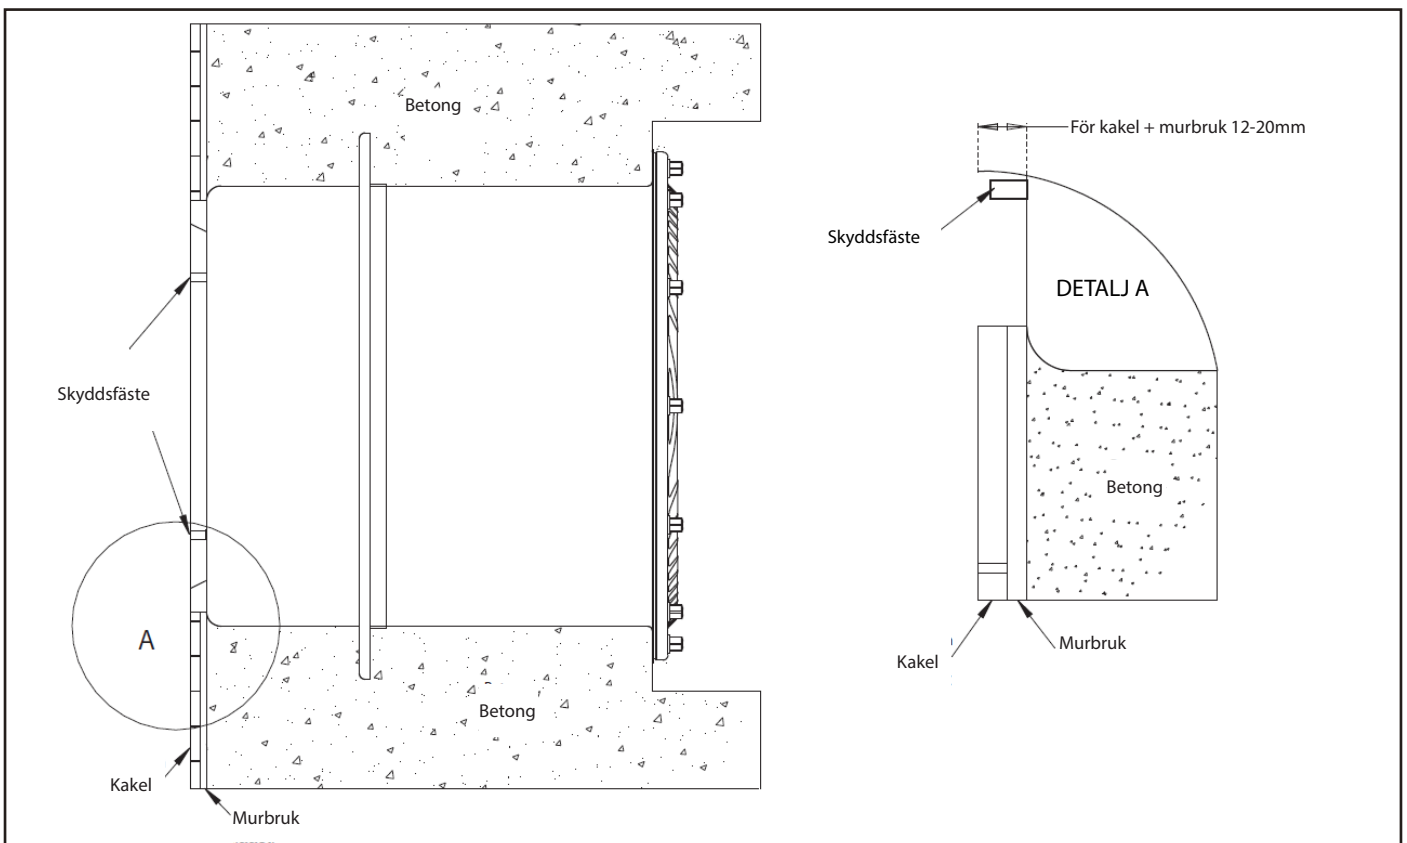

MANUAL

BASSÄNGARMATUR

Betongpool med inv. kakelbeklädnad

- IP68 klassad ner till 3m djup.
- Tillverkad av 316L rostfritt stål med ett hölje av rostfritt stål.
- För HIT-DE metallhalogenlampor (komplett anslutningsfärdiga med drossel), eller HIGH POW-LED.
- För fritids- och sportbassänger med servicegång eller kulvert.
- Vägghöjning i alla standardpools (se ritning).
- Ljuskällan byts från servicegången.
- Den horisontella ljusbilden är symmetrisk med 80° och den vertikala är assymetrisk med 45°.
- Levereras med lampa och 0,3 meter ansluten silikonkabel.

Regelstomme och betong

Väggjocklek ① 500 mm ② 300 mm

Annan väggjocklek på förfrågan.

Murbruk och kakel (höjd 12-20mm)

Lockmontering

Elektrisk installation

Vy

Elektrisk installation