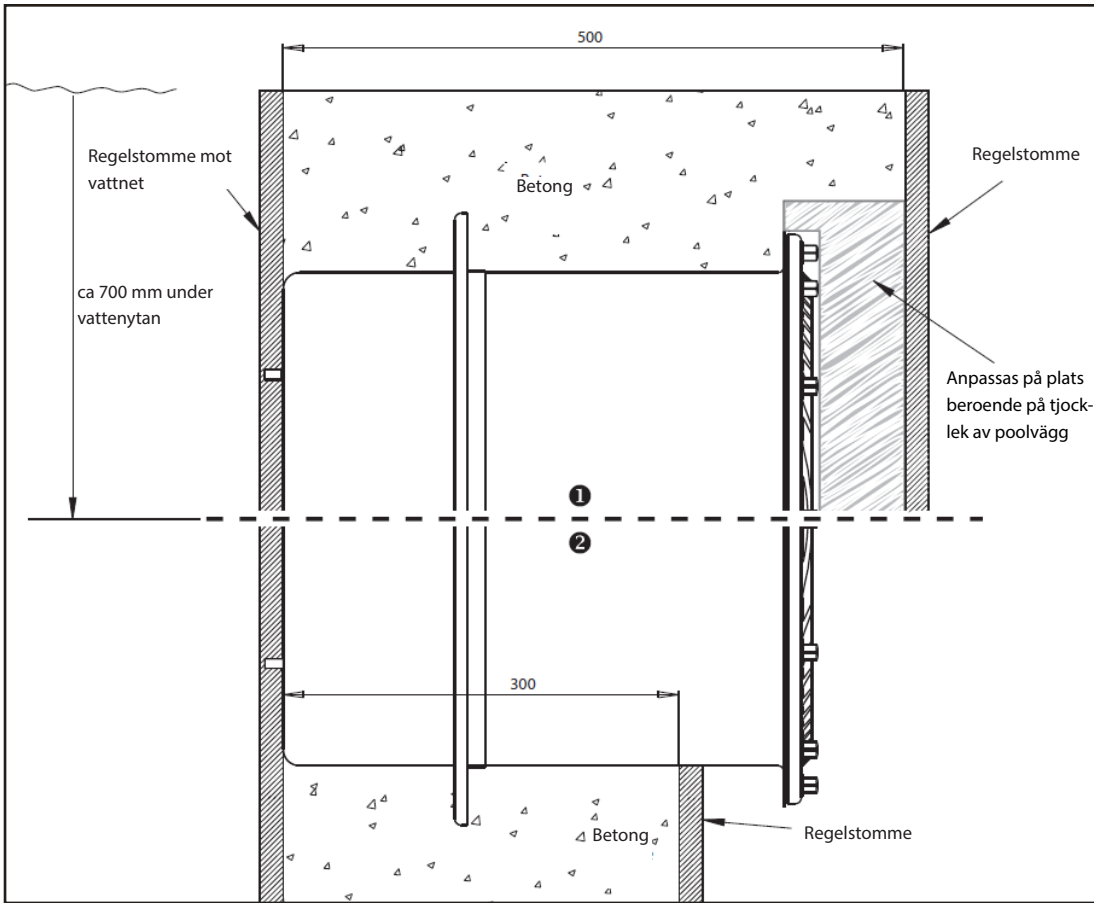

MANUAL

BASSÄNGARMATUR

Betongpool med inv. kakelbeklädnad

- IP68 klassad ner till 3m djup.
- Tillverkad av 316L rostfritt stål med ett hölje av rostfritt stål.
- För HIT-DE metallhalogenlampor (komplett anslutningsfärdiga med drossel), eller HIGH POW-LED.
- För fritids- och sportbassänger med servicegång eller kulvert.
- Vägghöjning i alla standardpools (se ritning).
- Ljuskällan byts från servicegången.
- Den horisontella ljusbilden är symmetrisk med 80° och den vertikala är assymetrisk med 45°.
- Levereras med lampa och 0,3 meter ansluten silikonkabel.

Art.nr	Lampa	Effekt (W)	Spänning	Färgtemp.	Lumen
Kaklad betongpool					
4.2000.00.25	HIT (E40)	250 W	230 V	4000 K	21.000 lm
4.2000.00.40	HIT (E40)	400 W	230 V	4000 K	40.000 lm
4.2002.00.11	High-POW-LED	170 W		6500 K	25.000 lm
4.2002.00.12	High-POW-LED	170 W		3000 K	20.110 lm
4.2002.00.13	High-POW-LED	170 W		4000 K	21.680 lm

Regelstomme och betong

Väggjocklek ① 500 mm ② 300 mm

Annan väggjocklek på förfrågan.

Murbruk och kakel (höjd 12-20mm)

Lockmontering

Elektrisk installation

Vy

Elektrisk installation