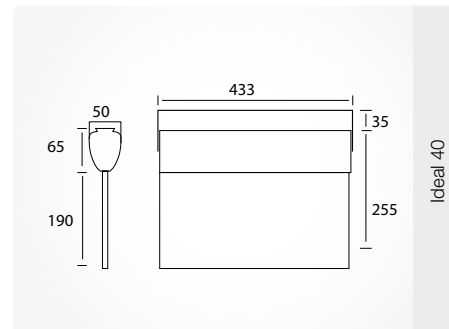

MÅTT/ MONTERINGSÄVSTÅND