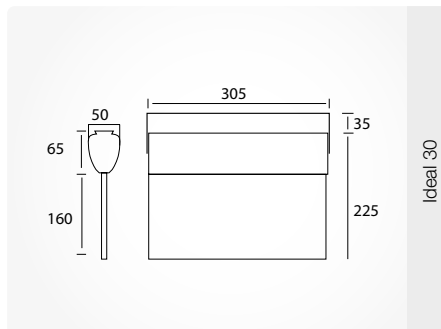

MÅTT/ MONTERINGSÄVSTÅND