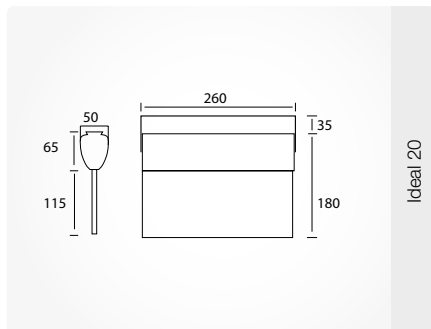

MÅTT/ MONTERINGSÄVSTÅND