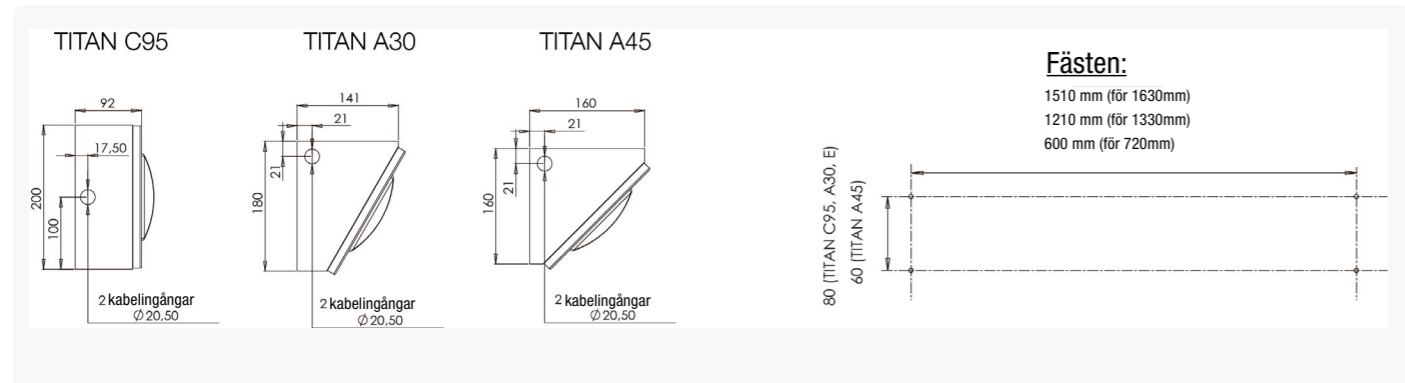

VANDALBELYSNING

EXTREMT VANDALSÄKER ARMATUR
TITAN A30 LED

Extremt vandalsäker armatur med LED, vinklad i 30° för korridorer, gångtunnlar, trapphus, anstalter och andra offentliga platser. IP65, IK10, 120 Joule

Art.nr	E-nr	Typ	Effekt (W)	Lumen	Färgtemp.	Vikt kg	Längd mm
778223		Titan A30	12	1000	3000K	6,0	720
778222		Titan A30	12	1050	4000K		
778219		Titan A30	17	1770	3000K		
778218		Titan A30	17	1850	4000K		
778225		Titan A30	21	1930	3000K		
778224		Titan A30	21	2010	4000K		
778221		Titan A30	43	3910	3000K	10,0	1330
778220		Titan A30	43	4080	4000K		
778215		Titan A30	17	1750	3000K		
778214		Titan A30	17	1820	4000K		
778217		Titan A30	43	3870	3000K		
778216		Titan A30	43	4030	4000K		
778211		Titan A30	41	4080	3000K		
778210		Titan A30	41	4250	4000K		
778213		Titan A30	70	6650	3000K		
778212		Titan A30	70	6930	4000K		

MÅTT / MONTERINGSAVSTÅND

Dimensioner i mm

TEKNISK DATA

TITAN A30 LED

CERTIFIKAT	
CE	CE-certifikat (enligt EN60598-1 / 2-1)
RoHS	produkterna innehåller inga förbjudna ämnen enligt EUdirektivet 2011/65 / CE
Glödtrådstestad	Glödtrådstest 850 ° C / 30 s
Skyddsklass	1
Energibesparing	BAREQ-110 - Version med detektering BATEQ- 127 (beroende på version)

FYSISK DATA	
Material i stomme	Sockel: 1mm tjockt förzinkat stål, ram 2mm tjockt ZP-stål
Material i gavlar	Opal polykarbonat
Färg	Grafitgrå RAL7016. Slitstark polyesterfärg som klarar kemiska ämnen och föroreningar
Montage	VK56 vinkelmontage, VK55 infällt montage, VK spolmonterad
Anslutning & införingar	Kupa: Hålls fast av M6 rostfria 2-punkts vandalsäkra skruvar med tätningsbrickor
Genomkopplad	2 kabelgenomgångar på sidorna för kabelförskruvning M20
Kapslingsklass	IP65
Slagtålighet	IK11++ 120J
Tillåten omgivningstemperatur	25 °C enligt NF EN 60598-1 standard