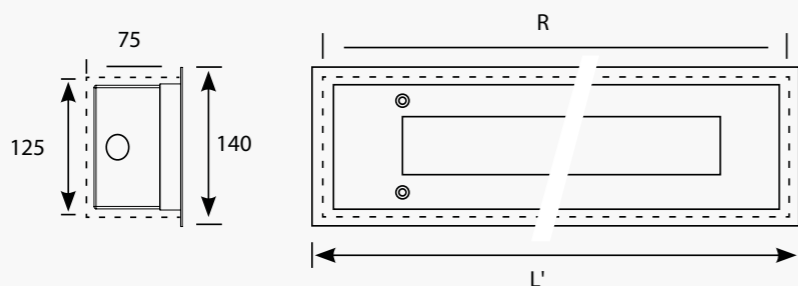

Art.nr	E-nr	Typ	Effekt (W)	Lumen	Färgtemp.	Vikt kg	Längd mm
778411		Titan Compact E	11	750	3000K		
776072		Titan Compact E 2LED	21	1800	4000K		
778828		Titan Compact E	21	1750	3000K		

MÅTT / MONTERINGSÄVSTÅND

Dimensioner i mm

TILLBEHÖR

Art.nr	E-nr	Typ
774808		Bits, snake eye M6, Titan m.fl,

TEKNISK DATA

TITAN COMPACT E LED

CERTIFIKAT	
CE	CE-certifikat (enligt EN60598-1 / 2-1) Glödtrådtestad - certifikat (beroende på produkt)
RoHS	Produkterna innehåller inga förbjudna ämnen enligt EU-direktivet 2011/65 / CE
Skyddsklass	1
ELEKTRISK DATA	
Spänning / Spänningsområde	220-240 VAC, 198-264 VAC
Frekvens	50/60 Hz
OPTISK DATA	
Ljuskälla	LED
Livslängd LED ljuskälla	>50.000 timmar (L80B10)
Färgtemperatur	3000K / 4000K
Färgåtergivningindex CRI	80
FYSISK DATA	
Material i stomme	Socket: 1mm tjockt förzinkat stål, ram 2mm tjockt ZP-stål
Material i kupa	Opal, polykarbonat
Färg	Grafitgrå RAL7016. Slitstark polyesterfärg som klarar kemiska ämnen och föroreningar
Montage	VK45 utanpåliggande, VK46 takmonterad, VK 46 infällt montage
Anslutning & införingar	Kupa: Hålls fast av M6 rostfria 2-punkts vandalsäkra skruvar med tätningsbrickor
Genomkopplad	2 kabelgenomgångar på sidorna för kabelförskruvning M20
Kapslingsklass	IP65
Slagtålighet	IK11+ 80 joule
Tillåten omgivningstemperatur	25°C enligt NF EN 60598-1standard
NÖDLJUS	
Nödljusutförande	-
Inbyggt batteri	-
Nödljusdrift (h)	-