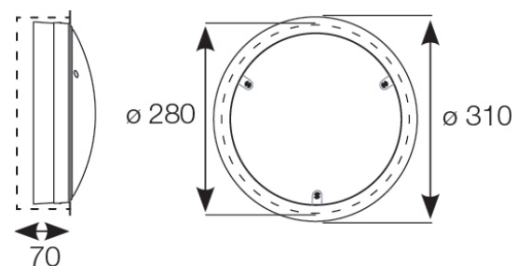

Spolmontering - dimensioner

Teknisk och dimensionell data ges endast ut för information och kan komma att ändras utan föregående meddelande. Vänligen fråga innan du beställer.