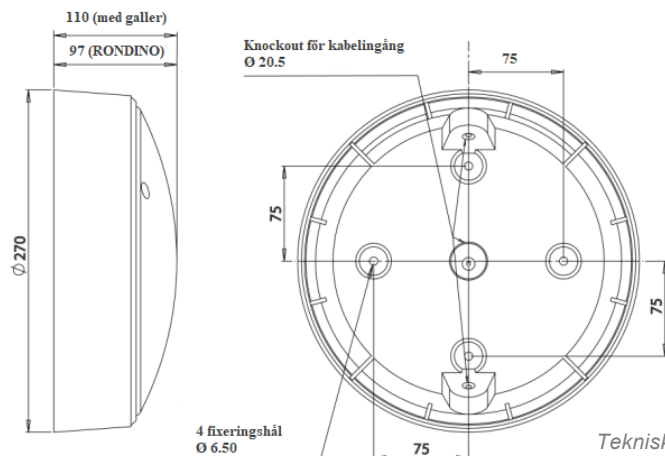

Dimensioner