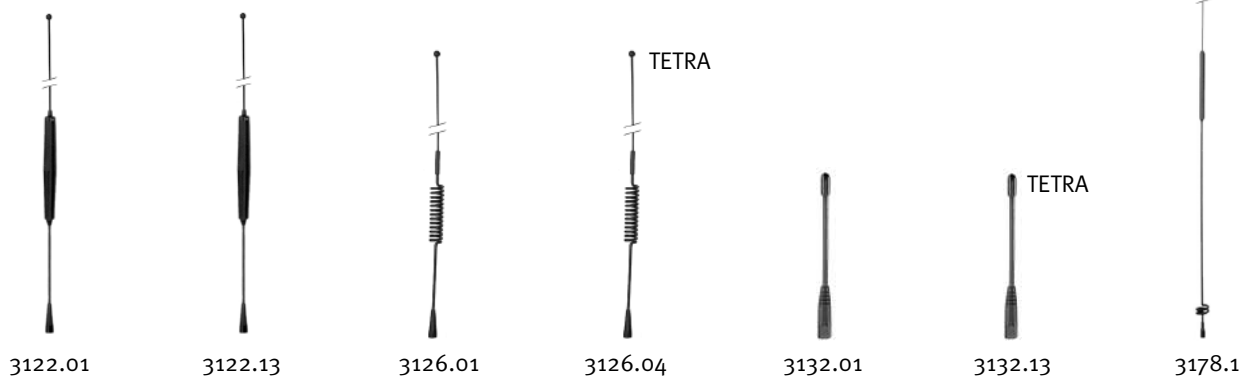

HÅLMONTERAT

Fäste 1131

Ett smäckt fäste för diskret montage på bilens utsida. Fästet är designat för att kunna fungera i olika väderförhållanden. Kräver kabel med FME hona.

Fäste 1131 27-1000 MHz

Art.nr.	Beskrivning	Frekvens MHz	Monteringshål	Mått mm	Material
1131.01.48.00	Sidofäste komplett, svart med kontakt FME/m, M6	27-1000	Ø 19mm	32x71 ØxH	Mässing, dryflex, PA6, Zamak, rostfritt stål, PP, glasfiberförstärkt

Radiatorer för 1131-fäste 375-500 MHz för M6-gänga

Art.nr.	Typ	Frekvens MHz	Antennvinst dB	Längd mm	Material
3122.01.00.00	Kolinjär kapslad spole	450-470	3	605	Rostfritt stål, svart
3122.13.00.00		415-430			
3126.01.00.00	Kolinjär öppen spole	450-470		565	
3126.04.00.00	Kolinjär öppen spole, kapschema	375-480	735		
3132.01.00.00	1/4-våg wire flexibel	450-470	0	130	Svart plast
3132.13.00.00		380-445		145	
3178.1	Kapslad spole 5/8+1/2-våg	450-466	6	910	Rostfritt stål, svart