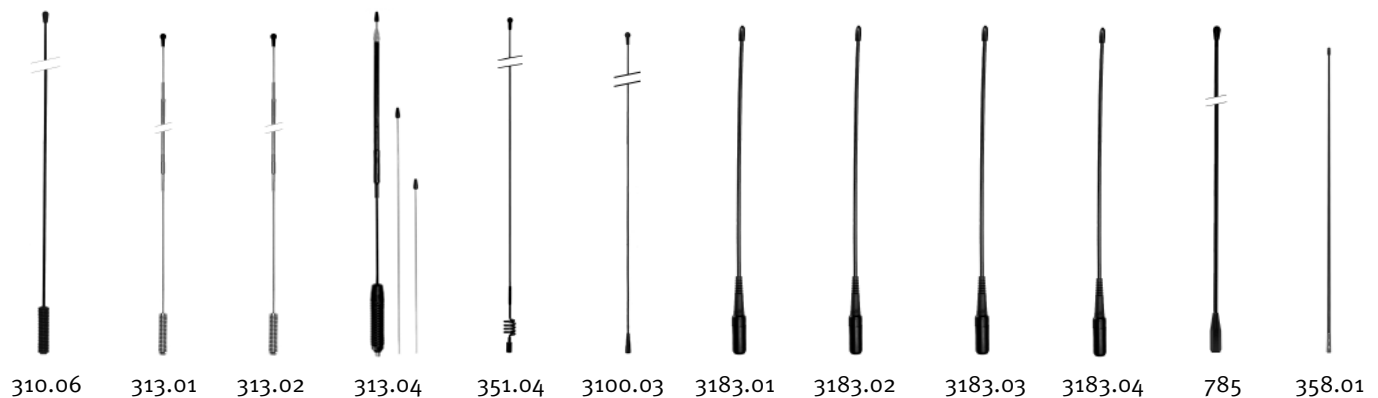

Radiatorer för 1131-fäste VHF/FM/CB för M6-gänga

Art.nr.	Typ	Frekvens MHz	Antennvinst dB	Längd mm	Material			
310.06.00.00	Bottenfjäder 1/4-våg, kapschema	68-225	0	1098	Rostfritt stål, svart med fjäder			
312.01.00.00	1/4-våg toppspole	27		1305	Rostfritt stål, svart			
313.01.00.00	Trimbar 1/4-våg		30	600	Rostfritt stål			
313.02.00.00	1/4-våg	40,6	0	545	Rostfritt stål, svart			
313.03.00.00	1/4-våg toppspole			480				
313.04.00.00	1/4-våg inkl. 3 st topptrådar			66-88		385-550		
351.04.00.00	Öppen spole 5/8-våg	144-225	1	1350				
358.01.00.00	Glasfiber 1/4-våg	88-108	0	675	Glasfiber, svart			
3100.03.00.00	Konisk 1/4-våg, kapschema	65-1000		1120	Rostfritt stål, svart			
3183.01.00.00	Bottenspole 1/4-våg, kapschema	27-55		379	Rostfri plastad wire, svart			
3183.02.00.00		68-88						
3183.03.00.00	Bottenspole 1/4-våg	88-108						
3183.04.00.00	Wire 1/4-våg	145-170				Rostfri plastad wire, svart		
785	Stål 1/4-våg	88-108					740	Rostfritt stål, svart
MEA-135	1/4-våg	135-185						

För övriga önskemål kontakta Malux antensupport.

Huvudkontor Order & Lager: Malux Sweden AB, Box 221, 891 25 Örnsköldsvik. Växel 0660-29 29 00, fax 0660-850 85.
För adresser till våra försäljningskontor: www.malux.se.