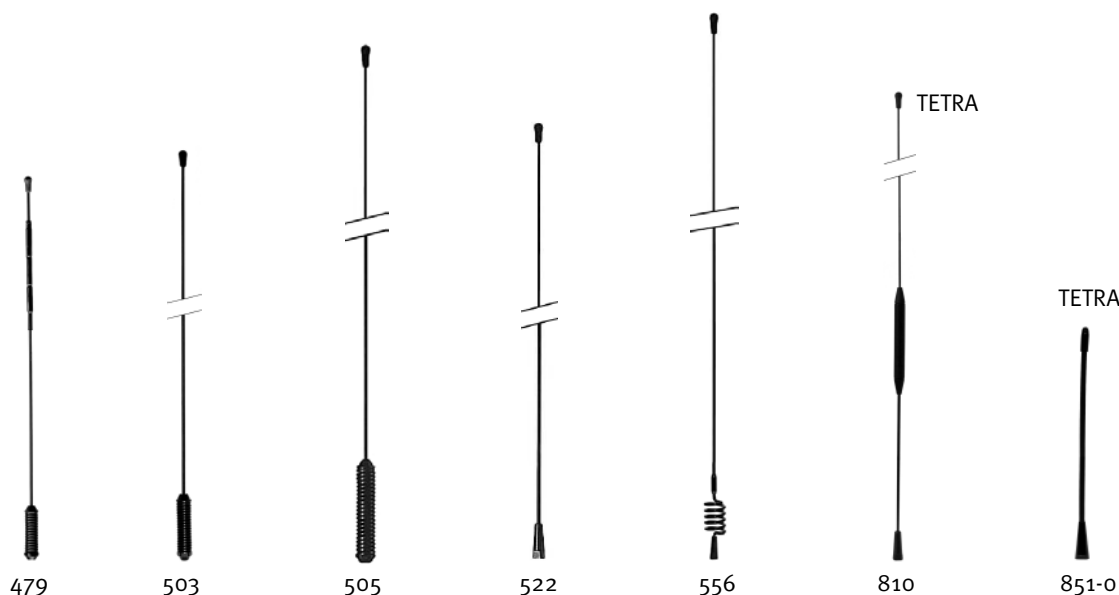

MAGNETMONTERAT

Fäste DM

Kraftfullt magnetfäste med en praktisk FME-kontakt för enkel installation.

Fäste DM

Art.nr.	Beskrivning	Frekvens MHz	Mått Ø mm	Material
DM	Magnetfäste med kontakt FME/m	68-1000	85	

Tillbehör

Art.nr.	Beskrivning	Material
130.0600	Repskydd för magnetfot DM	Gummi

Radiatorer för DM-fäste 68-510 MHz för M6-gänga

Art.nr.	Typ	Frekvens MHz	Antennvinst dB	Längd mm	Material
479	Toppspole (RPS)	79,5	0	430	Rostfritt
503	1/4-våg bottenfjäder, kapschema	144-180		655	
505		68-88		1150	
522	1/4-våg konisk, kapschema			1088	
556	5/8-våg öppen spole, kapschema	144-180	1,5	1300	
810	Kolinjär, kapslad, kapschema	365-510	3	800	
851-0	1/4-våg wire, kapschema		0	283	Rostfri wire