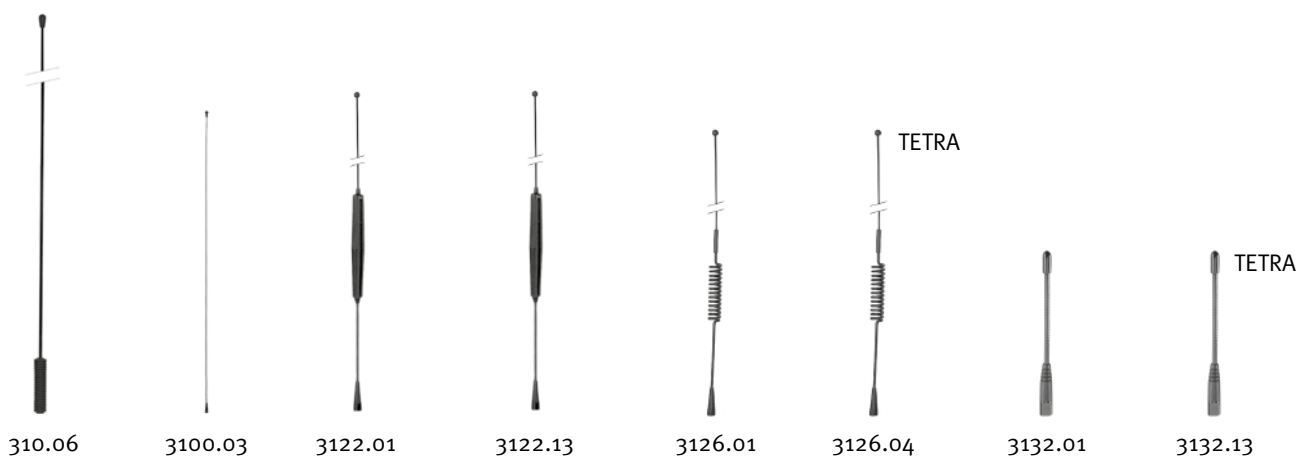

Radiatorer för MidiMag och MaxiMag 65-1000 MHz för M6-gänga

Art.nr.	Typ	Fäste	Frekvens MHz	Antennvinst dB	Längd mm	Material	
310.06.00.00	Bottenfjäder 1/4-våg, kapschema	B	68-225	0	1098	Rostfritt stål, svart fjäder	
3100.03.00.00	Konisk 1/4-våg, kapschema		65-1000		1120	Rostfritt stål	
3122.01.00.00	Kolinjär kapslad spole		453-468	3	600	Rostfritt stål, svart	
3122.13.00.00			415-430				
3126.01.00.00	Kolinjär öppen spole		450-470		565		
3126.04.00.00	Kolinjär öppen spole, kapschema		375-480		735		
3132.01.00.00	1/4-våg wire flexibel		AB	430-500	0	145	Svart plast
3132.13.00.00		380-445					

Tillbehör

Art.nr.	Beskrivning	Material
1120.0500	Repskydd MidiMag	Gummi
130.0600	Repskydd MaxiMag	

För övriga önskemål kontakta Malux antensupport.

Huvudkontor Order & Lager: Malux Sweden AB, Box 221, 891 25 Örnsköldsvik. Växel 0660-29 29 00, fax 0660-850 85.

För adresser till våra försäljningskontor: www.malux.se.