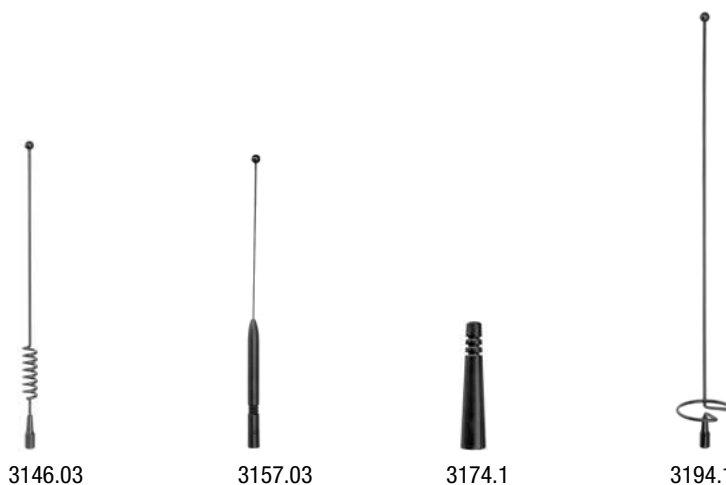

MAGNETMONTERAT

MidiMag och MaxiMag

Radiatorer för MidiMag och MaxiMag 450-1000 MHz för M6-gänga

Art.nr.	Typ	Fäste	Frekvens MHz	Antennvinst dB	Längd mm	Material
3146.03.00.00	Kolinjär öppen spole	A	872-960	3	275	Rostfritt stål, svart
3157.03.00.00	Kolinjär kapslad spole				263	
3174.1	1/4-våg rostfritt	AB	824-960	0	49	
3194.1	1/4-våg 1/2-våg		450-470/890-960		370	

För övriga önskemål kontakta Malux antenssupport.