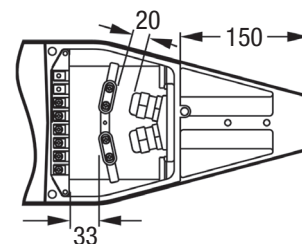

RESERVDELAR/TILLBEHÖR

Art. nr	Typ	Vikt kg	Material
583025	Kupa eLLK 92-18W		Makrolom
583027	Kupa eLLK 92-36W		
583029	Kupa eLLK 92-58W		
583170	Drossel eLLK 92-2x18W		
583174	Drossel eLLK 92-2x36W		
583176	Drossel eLLK 92-2x58W		
583177	Drossel eLLK 92-1x58W		
583182	Drossel eLLK 92 Nöd 2x18W Ni		
583184	Drossel eLLK 92 Nöd 2x36W Ni		
141250	M8 trekantnyckel träskaft		Stål
141365	J 7 trekantnyckelsats metall M4-M16		
583129	Batteri eLLK92 eBK 93, grå		
583128	Batteri eLLK92 NI, svart 2710-2		
583131	Batteri eLLK92 NIB, svart 2710-3		
580457	Adaptersats eLLM 2xM25 5-pol		
583084	Reservdelssats med microbrytare		
583082	Komplett insats 2x36W		
583510	Verktyg för demontering eLLK 92		

Kupa

Drossel

 Trekantnyckel
Art. nr: 141365

 Adaptersats
Art. nr: 580457

 Verktyg för demontering
Art. nr: 583510