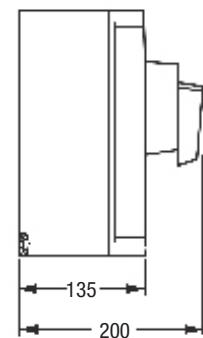

VIPPSTRÖMBRYTARE

Zoner:

Om du vill!
Snäppmontage 

 II 2 G  II 2 D T67°C Ex de IIC T6, IP66 -55°C...+40°C					PTB 98 ATEX 3121	
Art. nr	Kontaktfunktion	Typ	Kabelförskruvning	Vikt kg	Material	
530100	 2-pol Fasta lägen	GHG 273 2000 R0017	1xM25 ner (8-17)	0,32	Svart polyamid	
530102-S	 2-pol Fasta lägen	GHG 273 2000 R0003	2xM20 ner (5,5-13)			
530110	 Trapp Fasta lägen	GHG 273 6000 R0011	1xM25 ner (8-17)			
530115	 Återfjädrande	GHG 273 4000 R0004				

SÄKERHETSBRITARE I KOMBINATION MED MANÖVERBRYTARE

Säkerhetsbrytare 3-polig

Man. brytare Kod 7021

 II 2 G  II 2 D T55°C Ex de IIC T6, IP66 -55°C...+55°C					PTB 99 ATEX 1044	
Art. nr	Typ	Säkerhetsbrytare	Manöverbrytare	Kabelförskruvning*	Vikt kg	Material
517200	Säkerhetsbrytare med manöverbrytare kod 7021	3-pol 32A	Prov-Drift-Från	2xM40 1xM25 2xM20		Glasfiberförstärkt polyester
517203		3-pol 20A		2xM25 1xM20		
517205		3-pol 80A		2xM40 1xM25 2xM20		