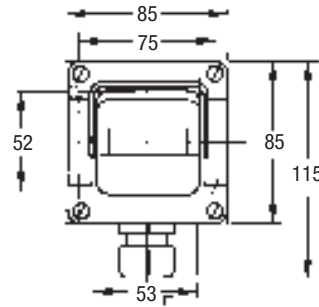

VIPPSTRÖMBRYTARE

Zoner:

Om du vill!
Snäppmontage 

 II 2 G  II 2 D T67°C Ex de IIC T6, IP66 -55°C...+40°C					PTB 98 ATEX 3121	
Art. nr	Kontaktfunktion	Typ	Kabelförskruvning	Vikt kg	Material	
530100	 2-pol Fasta lägen	GHG 273 2000 R0017	1xM25 ner (8-17)	0,32	Svart polyamid	
530102-S	 2-pol Fasta lägen	GHG 273 2000 R0003	2xM20 ner (5,5-13)			
530110	 Trapp Fasta lägen	GHG 273 6000 R0011	1xM25 ner (8-17)			
530115	 Återfjädrande	GHG 273 4000 R0004				

SÄKERHETSBRITARE I KOMBINATION MED MANÖVERBRYTARE

Säkerhetsbrytare 3-polig

Man. brytare Kod 7021

 II 2 G  II 2 D T55°C Ex de IIC T6, IP66 -55°C...+55°C					PTB 99 ATEX 1044	
Art. nr	Typ	Säkerhetsbrytare	Manöverbrytare	Kabelförskruvning*	Vikt kg	Material
517200	Säkerhetsbrytare med manöverbrytare kod 7021	3-pol 32A	Prov-Drift-Från	2xM40 1xM25 2xM20		Glasfiberförstärkt polyester
517203		3-pol 20A		2xM25 1xM20		
517205		3-pol 80A		2xM40 1xM25 2xM20		