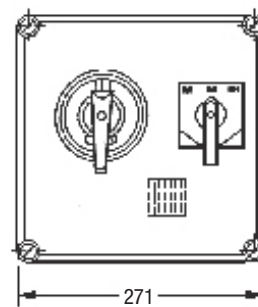

VIPPSTRÖMBRYTARE

Zoner:

Om du vill!
Snäppmontage 

 II 2 G  II 2 D T67°C Ex de IIC T6, IP66 -55°C...+40°C					PTB 98 ATEX 3121	
Art. nr	Kontaktfunktion	Typ	Kabelförskruvning	Vikt kg	Material	
530100	 2-pol Fasta lägen	GHG 273 2000 R0017	1xM25 ner (8-17)	0,32	Svart polyamid	
530102-S	 2-pol Fasta lägen	GHG 273 2000 R0003	2xM20 ner (5,5-13)			
530110	 Trapp Fasta lägen	GHG 273 6000 R0011	1xM25 ner (8-17)			
530115	 Återfjädrande	GHG 273 4000 R0004				

SÄKERHETSBRITARE I KOMBINATION MED MANÖVERBRYTARE

Säkerhetsbrytare 3-polig

Man. brytare Kod 7021

 II 2 G  II 2 D T55°C Ex de IIC T6, IP66 -55°C...+55°C					PTB 99 ATEX 1044	
Art. nr	Typ	Säkerhetsbrytare	Manöverbrytare	Kabelförskruvning*	Vikt kg	Material
517200	Säkerhetsbrytare med manöverbrytare kod 7021	3-pol 32A	Prov-Drift-Från	2xM40 1xM25 2xM20		Glasfiberförstärkt polyester
517203		3-pol 20A		2xM25 1xM20		
517205		3-pol 80A		2xM40 1xM25 2xM20		