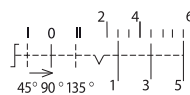

II 2 G II 2 D T55°C Ex de IIC T6, IP66 -55°C...+55°C					PTB 99 ATEX 1044	
Art. nr	Typ	Säkerhetsbrytare	Manöverbrytare	Kabelförskruvning*	Vikt kg	Material
517200	Säkerhetsbrytare med manöverbrytare kod 7021	3-pol 32A	Prov-Drift-Från	2xM40 1xM25 2xM20		Glasfiberförstärkt polyester
517203		3-pol 20A		2xM25 1xM20		
517205		3-pol 80A		2xM40 1xM25 2xM20		

*Kabelförskruvningar ingår.
Andra manöverbrytare på förfrågan.