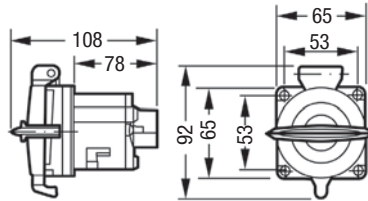

CEE-VÄGGUTTAG 16A, 24, 42V

Zoner:

Vägguttag

Inbyggnadsuttag

Skarvuttag

Stickpropp

 Om du vill!
Snäppmontage

24, 42V

						PTB 99 ATEX 1039, PTB 99 ATEX 1063 U**	
Art. nr	Utförande	Spänning V	Frekvens Hz	h *	Typ nr	Vikt kg	Material
550000	Vägguttag	24	50/60	 no. aux. keyway	GHG 513 4200 R0001	1,2	Polyester
542005	Vägguttag för inbyggnad				GHG 542 5200 V0000	0,35	
550002	Skarvuttag				GHG 513 3200 R0001	0,7	Polyamid
548000	Stickpropp				GHG 542 2200 V0000	0,4	
550010	Vägguttag	42	50/60	 12	GHG 513 4212 R0001		Polyester
542015	Vägguttag för inbyggnad				GHG 542 5212 V0000		Polyamid
550012	Skarvuttag				GHG 513 3212 R0001		
548010	Stickpropp				GHG 542 2212 V0000		
550020	Vägguttag	24	50/60	 no. aux. keyway	GHG 513 4300 R0001		Polyester
542105	Vägguttag för inbyggnad				GHG 542 5300 V0000		Polyamid
550022	Skarvuttag				GHG 513 3300 R0001		
548100	Stickpropp				GHG 542 2300 V0000		
550030	Vägguttag	42	50/60	 12	GHG 513 4312 R0001		Polyester
542115	Vägguttag för inbyggnad				GHG 542 5312 V0000		Polyamid
550032	Skarvuttag				GHG 513 3312 R0001		
548110	Stickpropp				GHG 542 2312 V0000		

* = Styrstiftsplacering.

** = Vägguttag för inbyggnad.