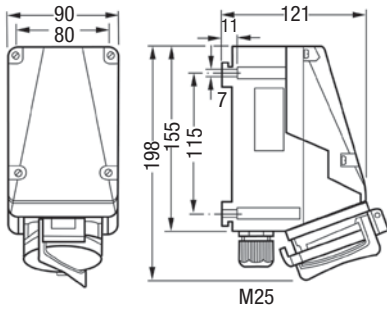

CEE-VÄGGUTTAG 16A, 24, 42V

Zoner:

Vägguttag

Inbyggnadsuttag

Skarvuttag

Stickpropp

 Om du vill!
Snäppmontage

24, 42V

						PTB 99 ATEX 1039, PTB 99 ATEX 1063 U**	
Art. nr	Utförande	Spänning V	Frekvens Hz	h *	Typ nr	Vikt kg	Material
550000	Vägguttag	24	50/60	 no. aux. keyway	GHG 513 4200 R0001	1,2	Polyester
542005	Vägguttag för inbyggnad				GHG 542 5200 V0000	0,35	
550002	Skarvuttag				GHG 513 3200 R0001	0,7	Polyamid
548000	Stickpropp				GHG 542 2200 V0000	0,4	
550010	Vägguttag	42	50/60	 12	GHG 513 4212 R0001		Polyester
542015	Vägguttag för inbyggnad				GHG 542 5212 V0000		Polyamid
550012	Skarvuttag				GHG 513 3212 R0001		
548010	Stickpropp				GHG 542 2212 V0000		
550020	Vägguttag	24	50/60	 no. aux. keyway	GHG 513 4300 R0001		Polyester
542105	Vägguttag för inbyggnad				GHG 542 5300 V0000		Polyamid
550022	Skarvuttag				GHG 513 3300 R0001		
548100	Stickpropp				GHG 542 2300 V0000		
550030	Vägguttag	42	50/60	 12	GHG 513 4312 R0001		Polyester
542115	Vägguttag för inbyggnad				GHG 542 5312 V0000		Polyamid
550032	Skarvuttag				GHG 513 3312 R0001		
548110	Stickpropp				GHG 542 2312 V0000		

* = Styrstiftsplacering.

** = Vägguttag för inbyggnad.