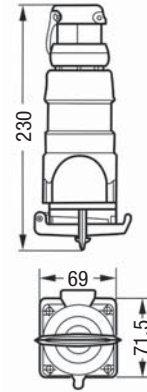

CEE-VÄGGUTTAG 16A, 24, 42V

Zoner:

Vägguttag

Inbyggnadsuttag

Skarvuttag

Stickpropp

 Om du vill!
Snäppmontage

24, 42V

						PTB 99 ATEX 1039, PTB 99 ATEX 1063 U**	
Art. nr	Utförande	Spänning V	Frekvens Hz	h *	Typ nr	Vikt kg	Material
550000	Vägguttag	24	50/60	 no. aux. keyway	GHG 513 4200 R0001	1,2	Polyester
542005	Vägguttag för inbyggnad				GHG 542 5200 V0000	0,35	
550002	Skarvuttag				GHG 513 3200 R0001	0,7	Polyamid
548000	Stickpropp				GHG 542 2200 V0000	0,4	
550010	Vägguttag	42	50/60	 12	GHG 513 4212 R0001		Polyester
542015	Vägguttag för inbyggnad				GHG 542 5212 V0000		Polyamid
550012	Skarvuttag				GHG 513 3212 R0001		
548010	Stickpropp				GHG 542 2212 V0000		
550020	Vägguttag	24	50/60	 no. aux. keyway	GHG 513 4300 R0001		Polyester
542105	Vägguttag för inbyggnad				GHG 542 5300 V0000		Polyamid
550022	Skarvuttag				GHG 513 3300 R0001		
548100	Stickpropp				GHG 542 2300 V0000		
550030	Vägguttag	42	50/60	 12	GHG 513 4312 R0001		Polyester
542115	Vägguttag för inbyggnad				GHG 542 5312 V0000		Polyamid
550032	Skarvuttag				GHG 513 3312 R0001		
548110	Stickpropp				GHG 542 2312 V0000		

* = Styrstiftsplacering.

** = Vägguttag för inbyggnad.