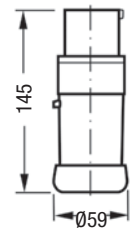

CEE-VÄGGUTTAG 16A, 24, 42V

Zoner:

Vägguttag

Inbyggnadsuttag

Skarvuttag

Stickpropp

 Om du vill!
Snäppmontage

24, 42V

						PTB 99 ATEX 1039, PTB 99 ATEX 1063 U**	
Art. nr	Utförande	Spänning V	Frekvens Hz	h *	Typ nr	Vikt kg	Material
550000	Vägguttag	24	50/60	 no. aux. keyway	GHG 513 4200 R0001	1,2	Polyester
542005	Vägguttag för inbyggnad				GHG 542 5200 V0000	0,35	
550002	Skarvuttag				GHG 513 3200 R0001	0,7	Polyamid
548000	Stickpropp				GHG 542 2200 V0000	0,4	
550010	Vägguttag	42	50/60	 12	GHG 513 4212 R0001		Polyester
542015	Vägguttag för inbyggnad				GHG 542 5212 V0000		Polyamid
550012	Skarvuttag				GHG 513 3212 R0001		
548010	Stickpropp				GHG 542 2212 V0000		
550020	Vägguttag	24	50/60	 no. aux. keyway	GHG 513 4300 R0001		Polyester
542105	Vägguttag för inbyggnad				GHG 542 5300 V0000		Polyamid
550022	Skarvuttag				GHG 513 3300 R0001		
548100	Stickpropp				GHG 542 2300 V0000		
550030	Vägguttag	42	50/60	 12	GHG 513 4312 R0001		Polyester
542115	Vägguttag för inbyggnad				GHG 542 5312 V0000		Polyamid
550032	Skarvuttag				GHG 513 3312 R0001		
548110	Stickpropp				GHG 542 2312 V0000		