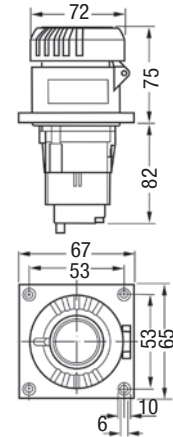

CEE-VÄGGUTTAG 16A, 110 – 250V

Zoner:

Vägguttag

Stickpropp

Skarvuttag

Inbyggnadsuttag

110 – 250V

					PTB 99 ATEX 1039, PTB ATEX 99 1040 U*		
Art. nr	Utförande	Spänning V	Frekvens Hz	h ①	Typ nr	Vikt kg	Material
550040	Vägguttag	100-130	50/60	4	GHG 511 4304 R0001	1,1	Polyester
550041	Vägguttag för inbyggnad				GHG 511 8304 R0001		Polyamid
550042	Skarvuttag				GHG 511 3304 R0001		
550043	Stickpropp				GHG 511 7304 R0001		
550050	Vägguttag	220-250	50/60	6	GHG 511 4306 R0001	0,38	Polyester
550051	Vägguttag för inbyggnad				GHG 511 8306 R0001		Polyamid
550052	Skarvuttag				GHG 511 3306 R0001		
550053	Stickpropp				GHG 511 7306 R0001		

① = Jordstiftsplacering. * = Vägguttag för inbyggnad.

Zoner:

Äldre typ GHG 543. . .

					PTB 99 ATEX 1039		
Art. nr	Utförande	Spänning V	Frekvens Hz	h ①	Typ nr	Vikt kg	Material
548210	Stickpropp	220-240	50/60	6	GHG 543 2306 V0		Polyamid