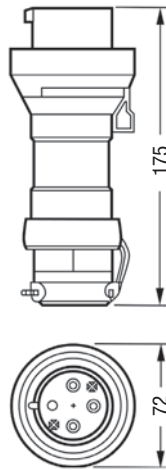

CEE-VÄGGUTTAG 16A, 110 – 250V

Zoner:

Vägguttag

Stickpropp

Skarvuttag

Inbyggnadsuttag

110 – 250V

					PTB 99 ATEX 1039, PTB ATEX 99 1040 U*		
Art. nr	Utförande	Spänning V	Frekvens Hz	h ①	Typ nr	Vikt kg	Material
550040	Vägguttag	100-130	50/60	4	GHG 511 4304 R0001	1,1	Polyester
550041	Vägguttag för inbyggnad				GHG 511 8304 R0001		Polyamid
550042	Skarvuttag				GHG 511 3304 R0001		
550043	Stickpropp				GHG 511 7304 R0001		
550050	Vägguttag	220-250	50/60	6	GHG 511 4306 R0001	0,38	Polyester
550051	Vägguttag för inbyggnad				GHG 511 8306 R0001		Polyamid
550052	Skarvuttag				GHG 511 3306 R0001		
550053	Stickpropp				GHG 511 7306 R0001		

① = Jordstiftsplacering. * = Vägguttag för inbyggnad.

Zoner:

Äldre typ GHG 543. . .

					PTB 99 ATEX 1039		
Art. nr	Utförande	Spänning V	Frekvens Hz	h ①	Typ nr	Vikt kg	Material
548210	Stickpropp	220-240	50/60	6	GHG 543 2306 V0		Polyamid