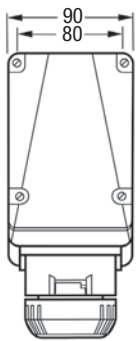

CEE-VÄGGUTTAG 16A, 110 – 250V

Zoner:

Vägguttag

Stickpropp

Skarvuttag

Inbyggnadsuttag

110 – 250V

					PTB 99 ATEX 1039, PTB ATEX 99 1040 U*		
Art. nr	Utförande	Spänning V	Frekvens Hz	h ①	Typ nr	Vikt kg	Material
550040	Vägguttag	100-130	50/60	4	GHG 511 4304 R0001	1,1	Polyester
550041	Vägguttag för inbyggnad				GHG 511 8304 R0001		Polyamid
550042	Skarvuttag				GHG 511 3304 R0001		
550043	Stickpropp				GHG 511 7304 R0001		
550050	Vägguttag	220-250	50/60	6	GHG 511 4306 R0001	0,38	Polyester
550051	Vägguttag för inbyggnad				GHG 511 8306 R0001		Polyamid
550052	Skarvuttag				GHG 511 3306 R0001		
550053	Stickpropp				GHG 511 7306 R0001		

① = Jordstiftsplacering. * = Vägguttag för inbyggnad.

Zoner:

Äldre typ GHG 543. . .

					PTB 99 ATEX 1039		
Art. nr	Utförande	Spänning V	Frekvens Hz	h ①	Typ nr	Vikt kg	Material
548210	Stickpropp	220-240	50/60	6	GHG 543 2306 V0		Polyamid