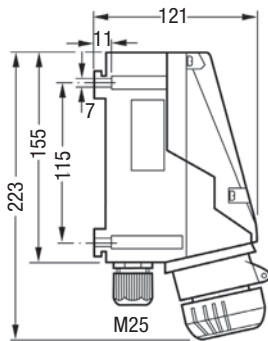

CEE-VÄGGUTTAG 16A, 110 – 250V

Zoner:

Vägguttag

Stickpropp

Skarvuttag

Inbyggnadsuttag

110 – 250V

					PTB 99 ATEX 1039, PTB ATEX 99 1040 U*		
Art. nr	Utförande	Spänning V	Frekvens Hz	h ①	Typ nr	Vikt kg	Material
550040	Vägguttag	100-130	50/60	4	GHG 511 4304 R0001	1,1	Polyester
550041	Vägguttag för inbyggnad				GHG 511 8304 R0001		Polyamid
550042	Skarvuttag				GHG 511 3304 R0001		
550043	Stickpropp				GHG 511 7304 R0001		
550050	Vägguttag	220-250	50/60	6	GHG 511 4306 R0001	0,38	Polyester
550051	Vägguttag för inbyggnad				GHG 511 8306 R0001		Polyamid
550052	Skarvuttag				GHG 511 3306 R0001		
550053	Stickpropp				GHG 511 7306 R0001		

① = Jordstiftsplacering. * = Vägguttag för inbyggnad.

Zoner:

Äldre typ GHG 543. . .

					PTB 99 ATEX 1039		
Art. nr	Utförande	Spänning V	Frekvens Hz	h ①	Typ nr	Vikt kg	Material
548210	Stickpropp	220-240	50/60	6	GHG 543 2306 V0		Polyamid