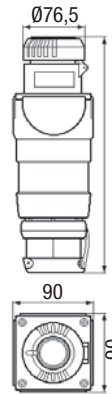

CEE-VÄGGUTTAG 16A, 220 – 690V

Zoner:

Vägguttag

Stickpropp

Skarvuttag

Inbyggnadsuttag

Om du vill!
Snäppmontage

220 – 690V

				PTB 99 ATEX 1039, PTB 99 ATEX 1040 U*			
Art. nr	Utförande	Spänning V	Frekvens Hz	h ①	Typ nr	Vikt kg	Material
550060	Vägguttag	220-240	50/60	9	GHG 511 4409 R0001		Polyester
550061	Vägguttag för inbyggnad				GHG 511 8409 R0001		
550062	Skarvuttag				GHG 511 3409 R0001		
550063	Stickpropp				GHG 511 7409 R0001		Polyamid
550070	Vägguttag	380-415	50/60	6	GHG 511 4406 R0001		Polyester
550071	Vägguttag för inbyggnad				GHG 511 8406 R0001		
550072	Skarvuttag				GHG 511 3406 R0001		
550073	Stickpropp				GHG 511 7406 R0001		Polyamid
550080	Vägguttag	500	50/60	7	GHG 511 4407 R0001		Polyester
550081	Vägguttag för inbyggnad				GHG 511 8407 R0001		
550082	Skarvuttag				GHG 511 3407 R0001		
550083	Stickpropp				GHG 511 7407 R0001		Polyamid
550090	Vägguttag	690	50/60	5	GHG 511 4405 R0001		Polyester
550091	Vägguttag för inbyggnad				GHG 511 8405 R0001		
550092	Skarvuttag				GHG 511 3405 R0001		
550093	Stickpropp				GHG 511 7405 R0001		Polyamid
550100	Vägguttag	380-415	50/60	6	GHG 511 4506 R0001		Polyester
550101	Vägguttag för inbyggnad				GHG 511 8506 R0001		
550102	Skarvuttag				GHG 511 3506 R0001		
550103	Stickpropp				GHG 511 7506 R0001		

① = Jordstiftsplacering. * = Vägguttag för inbyggnad.

Zoner:

Äldre typ GHG 531. . .

				PTB 99 ATEX 1039			
Art. nr	Utförande	Spänning V	Frekvens Hz	h ①	Typ nr	Vikt kg	Material
548360	Stickpropp	380-415	50/60	6	GHG 531 7506 V0		Polyamid