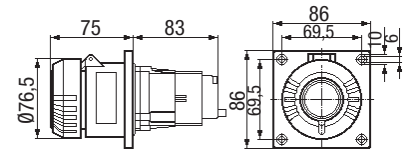

Inbyggnadsuttag

Om du vill!
Snäppmontage

220 – 690V

				PTB 99 ATEX 1039, PTB 99 ATEX 1040 U*			
Art. nr	Utförande	Spänning V	Frekvens Hz	h ①	Typ nr	Vikt kg	Material
550060	Vägguttag	220-240	50/60	9	GHG 511 4409 R0001		Polyester
550061	Vägguttag för inbyggnad				GHG 511 8409 R0001		
550062	Skarvuttag				GHG 511 3409 R0001		
550063	Stickpropp				GHG 511 7409 R0001		Polyamid
550070	Vägguttag	380-415	50/60	6	GHG 511 4406 R0001		Polyester
550071	Vägguttag för inbyggnad				GHG 511 8406 R0001		
550072	Skarvuttag				GHG 511 3406 R0001		
550073	Stickpropp				GHG 511 7406 R0001		Polyamid
550080	Vägguttag	500	50/60	7	GHG 511 4407 R0001		Polyester
550081	Vägguttag för inbyggnad				GHG 511 8407 R0001		
550082	Skarvuttag				GHG 511 3407 R0001		
550083	Stickpropp				GHG 511 7407 R0001		Polyamid
550090	Vägguttag	690	50/60	5	GHG 511 4405 R0001		Polyester
550091	Vägguttag för inbyggnad				GHG 511 8405 R0001		
550092	Skarvuttag				GHG 511 3405 R0001		
550093	Stickpropp				GHG 511 7405 R0001		Polyamid
550100	Vägguttag	380-415	50/60	6	GHG 511 4506 R0001		Polyester
550101	Vägguttag för inbyggnad				GHG 511 8506 R0001		
550102	Skarvuttag				GHG 511 3506 R0001		
550103	Stickpropp				GHG 511 7506 R0001		

① = Jordstiftsplacering. * = Vägguttag för inbyggnad.

Zoner:

Äldre typ GHG 531. . .

				PTB 99 ATEX 1039			
Art. nr	Utförande	Spänning V	Frekvens Hz	h ①	Typ nr	Vikt kg	Material
548360	Stickpropp	380-415	50/60	6	GHG 531 7506 V0		Polyamid

① = Jordstiftsplacering.

Huvudkontor Order & Lager: Malux Sweden AB, Box 221, 891 25 Örnsköldsvik. Växel 0660-29 29 00, fax 0660-850 85.
För adresser till våra försäljningskontor: www.malux.se.