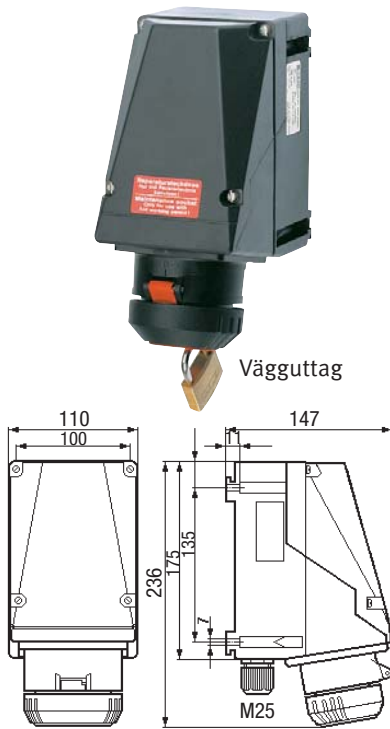

CEE-VÄGGUTTAG 16A, 220 – 690V

Zoner:

Vägguttag

Stickpropp

Skarvuttag

Inbyggnadsuttag

Om du vill!
Snäppmontage

220 – 690V

				PTB 99 ATEX 1039, PTB 99 ATEX 1040 U*			
Art. nr	Utförande	Spänning V	Frekvens Hz	h ①	Typ nr	Vikt kg	Material
550060	Vägguttag	220-240	50/60	9	GHG 511 4409 R0001		Polyester
550061	Vägguttag för inbyggnad				GHG 511 8409 R0001		
550062	Skarvuttag				GHG 511 3409 R0001		
550063	Stickpropp				GHG 511 7409 R0001		Polyamid
550070	Vägguttag	380-415	50/60	6	GHG 511 4406 R0001		Polyester
550071	Vägguttag för inbyggnad				GHG 511 8406 R0001		
550072	Skarvuttag				GHG 511 3406 R0001		
550073	Stickpropp				GHG 511 7406 R0001		Polyamid
550080	Vägguttag	500	50/60	7	GHG 511 4407 R0001		Polyester
550081	Vägguttag för inbyggnad				GHG 511 8407 R0001		
550082	Skarvuttag				GHG 511 3407 R0001		
550083	Stickpropp				GHG 511 7407 R0001		Polyamid
550090	Vägguttag	690	50/60	5	GHG 511 4405 R0001		Polyester
550091	Vägguttag för inbyggnad				GHG 511 8405 R0001		
550092	Skarvuttag				GHG 511 3405 R0001		
550093	Stickpropp				GHG 511 7405 R0001		Polyamid
550100	Vägguttag	380-415	50/60	6	GHG 511 4506 R0001		Polyester
550101	Vägguttag för inbyggnad				GHG 511 8506 R0001		
550102	Skarvuttag				GHG 511 3506 R0001		
550103	Stickpropp				GHG 511 7506 R0001		