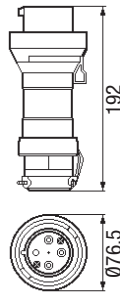

CEE-VÄGGUTTAG 16A, 220 – 690V

Zoner:

Vägguttag

Stickpropp

Skarvuttag

Inbyggnadsuttag

Om du vill!
Snäppmontage

220 – 690V

				PTB 99 ATEX 1039, PTB 99 ATEX 1040 U*			
Art. nr	Utförande	Spänning V	Frekvens Hz	h ①	Typ nr	Vikt kg	Material
550060	Vägguttag	220-240	50/60	9	GHG 511 4409 R0001		Polyester
550061	Vägguttag för inbyggnad				GHG 511 8409 R0001		
550062	Skarvuttag				GHG 511 3409 R0001		
550063	Stickpropp				GHG 511 7409 R0001		Polyamid
550070	Vägguttag	380-415	50/60	6	GHG 511 4406 R0001		Polyester
550071	Vägguttag för inbyggnad				GHG 511 8406 R0001		
550072	Skarvuttag				GHG 511 3406 R0001		
550073	Stickpropp				GHG 511 7406 R0001		Polyamid
550080	Vägguttag	500	50/60	7	GHG 511 4407 R0001		Polyester
550081	Vägguttag för inbyggnad				GHG 511 8407 R0001		
550082	Skarvuttag				GHG 511 3407 R0001		
550083	Stickpropp				GHG 511 7407 R0001		Polyamid
550090	Vägguttag	690	50/60	5	GHG 511 4405 R0001		Polyester
550091	Vägguttag för inbyggnad				GHG 511 8405 R0001		
550092	Skarvuttag				GHG 511 3405 R0001		
550093	Stickpropp				GHG 511 7405 R0001		Polyamid
550100	Vägguttag	380-415	50/60	6	GHG 511 4506 R0001		Polyester
550101	Vägguttag för inbyggnad				GHG 511 8506 R0001		
550102	Skarvuttag				GHG 511 3506 R0001		
550103	Stickpropp				GHG 511 7506 R0001		