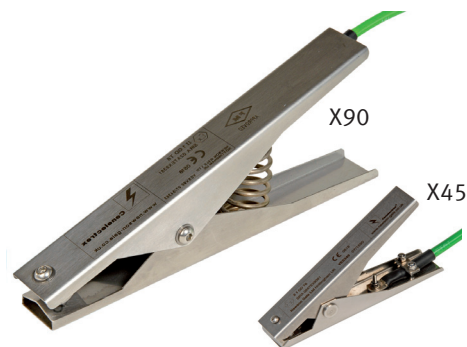

JORDNINGSKLÄMMOR

Zoner:

Rostfri jordningsklämma för 1-ledare

Dessa jordningsklämmor finns i 2 storlekar och har 2 spetsar av volfram.

II 1 GD T6		SIRA 02 ATEX 9381	
Art. nr	Beskrivning	Gap mm	Material
129804	Jordningsklämma X90, längd 237 mm	45	Rostfritt
129805	Jordningsklämma X90 med 5 m grön spiralkabel 1-ledare		
129815	Jordningsklämma X45, längd 120 mm	15	
129713	Jordningsklämma X45 med 3 m grön spiralkabel 1-ledare		
129720	Jordningsklämma X45x2 med 3 m grön spiralkabel 1-ledare (en spiralkabel med en jordningsklämma i varje ände)		

Rostfri jordningsklämma för 2-ledare

Dessa jordningsklämmor finns i 2 storlekar och har 2 spetsar av volfram.

II 1 GD Ex ia IIC T6		SIRA 02 ATEX 9381	
Art. nr	Beskrivning	Gap mm	Material
129695	Jordningsklämma X90 med isolerade spetsar	45	Rostfritt
129698	Jordningsklämma X90 med isolerade spetsar med 5 m blå spiralkabel 2-ledare		
129697	Jordningsklämma X90 med isolerade spetsar med 10 m blå spiralkabel 2-ledare		
129865	Jordningsklämma X45 med isolerade spetsar	15	
129866	Jordningsklämma X45 med isolerade spetsar med 3 m blå spiralkabel 2-ledare		
129867	Jordningsklämma X45 med isolerade spetsar med 5 m blå spiralkabel 2-ledare		

REB jordningsklämma

Tillverkad av pressgjuten aluminium med spetsar i rostfritt stål vilket ger bra kontakt genom t.ex. färg eller andra produktrester. Den väger lite och passar särskilt bra på falsade kanter på metallbehållare.

II 1 GD Ex ia IIC T6		SIRA 02 ATEX 9381	
Art. nr	Beskrivning	Material	
129666	REB jordningsklämma (Gap ca 25 mm)	Klämma: aluminium, gjutgods. Rostfri spiralkabel med Hytrel skyddsöverdrag	
129671	REB jordningsklämma med upprullare 6 m wire		
129681	REB jordningsklämma med 3 m spiralkabel 1-ledare		
129689-S	REB jordningsklämma med 5 m spiralkabel 1-ledare		
129694-S	REB jordningsklämma med 10 m spiralkabel 1-ledare		
129693-S	3 m spiralkabel med 1 st. REB jordningsklämma i varje ände		
129821	REB jordningsklämma 4 st. i serie på kabel 2x1 m		