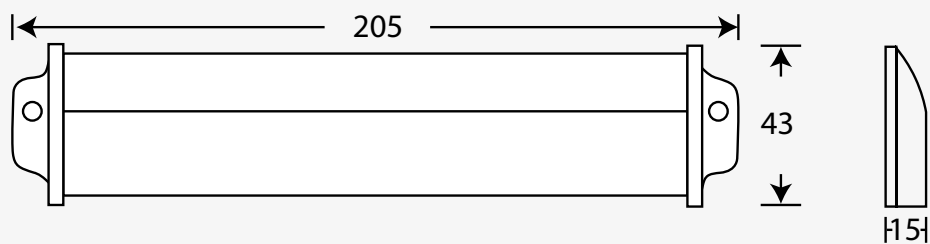

Art nr 773178

Flat-LED 20/1 AT 
Armatur med inbyggda batterier och självttest.

Art nr 772901

Flat-LED 20/1 DALI
Centralmatad hänvisningsarmatur.

Art nr 776055

Flat-LED 20/1 CB-A
Centralmatad hänvisningsarmatur.

Art nr 781406

MÅTT / MONTERINGSAVSTÅND

Dimensioner i mm

Flat-LED

Nödbelysningsbox

FAKTA

	Centralmatade	Decentraliserade
Ytterhöljets färg	Pulverlackad vit	Pulverlackad vit
IP-klass	Armatyr: IP65, Box: IP55	Armatyr: IP65, Box: IP55
Ytterhöljets material	Aluminium	Aluminium
Brinntid	Enligt central	1 tim
Typ av montage	Vägg	Vägg
Anslutningsklämmor	2 x 2,5 mm ²	2 x 2,5 mm ²
Anslutningsspänning	230 V AC	230 V AC
Strömförbrukning -batteridrift	13 mA	13 mA
Effektförbrukning vid nät drift	Ca. 3 W	Ca. 3 W
Tillåten omgivande temperatur	-30°C till +40°C (armatur) / 0°C till +40°C (box)	-30°C till +40°C (armatur) / 0°C till +40°C batteri (box)
Ljuskälla	Citizen LED 3 W	Citizen LED 3 W
Kabellängd	2 m	2 m