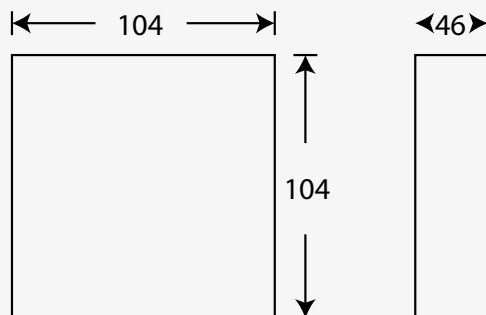

Art nr 781406

MÅTT / MONTERINGSAVSTÅND

Dimensioner i mm

Flat-LED

Nödbelysningsbox

FAKTA

	Centralmatade	Decentraliserade
Ytterhöljets färg	Pulverlackad vit	Pulverlackad vit
IP-klass	Armatyr: IP65, Box: IP55	Armatyr: IP65, Box: IP55
Ytterhöljets material	Aluminium	Aluminium
Brinntid	Enligt central	1 tim
Typ av montage	Vägg	Vägg
Anslutningsklämmor	2 x 2,5 mm ²	2 x 2,5 mm ²
Anslutningsspänning	230 V AC	230 V AC
Strömförbrukning -batteridrift	13 mA	13 mA
Effektförbrukning vid nät drift	Ca. 3 W	Ca. 3 W
Tillåten omgivande temperatur	-30°C till +40°C (armatur) / 0°C till +40°C (box)	-30°C till +40°C (armatur) / 0°C till +40°C batteri (box)
Ljuskälla	Citizen LED 3 W	Citizen LED 3 W
Kabellängd	2 m	2 m