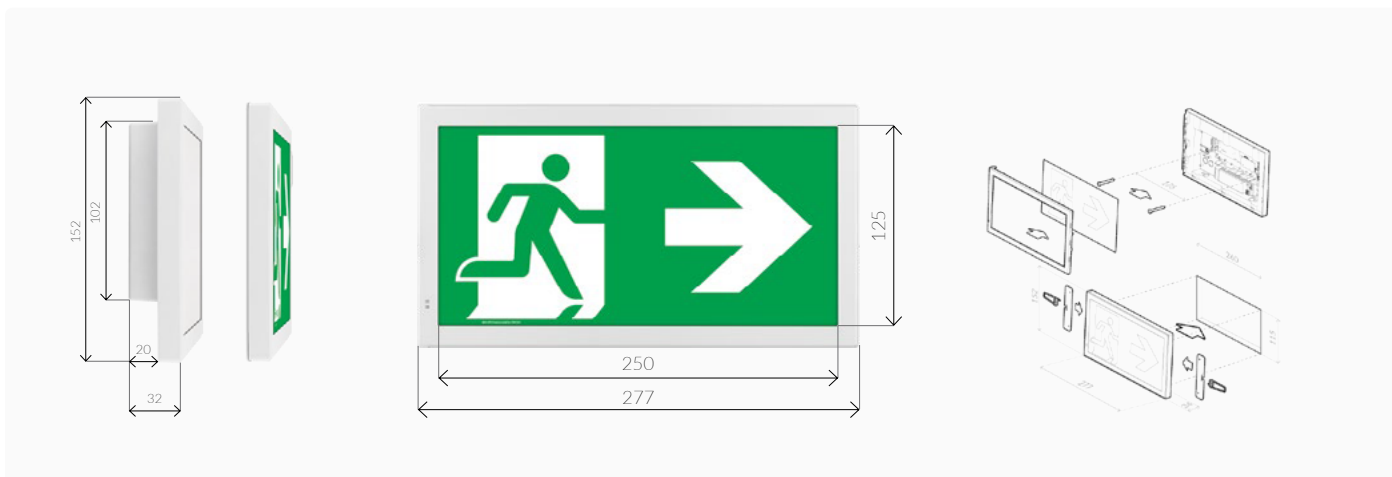

PIKTOGRAM SOM INGÅR

MÅTT

Dimensioner i mm