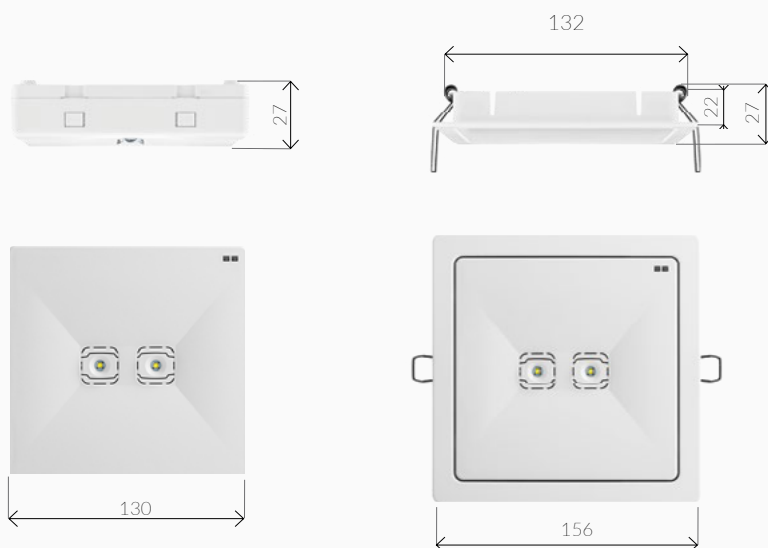

MÅTT

Dimensioner i mm

Infällnadskit för Ontec R
beställes separat.