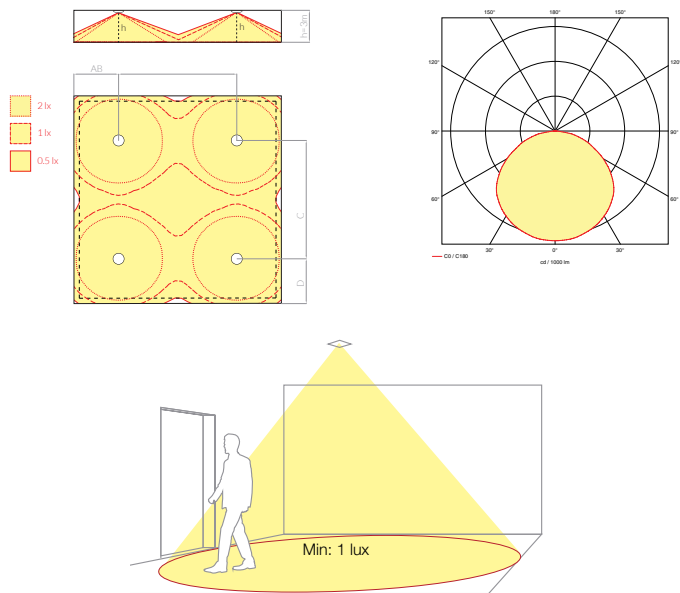

## NÖDLJUSARMATUR ONTEC R - M5

- Symmetrisk ljusbild för öppna ytor.
- Passar för takhöjder mellan ca 5 – 10m.
- Lokaler som matsal, entréer, lobby och samlingslokaler.
- Utvändigt montage eller infällt med infällnadsram.

**Art nr 781814 | E - nr**

Ontec R väggfäste 15° – 60°

FAKTA

	Centralmatade	Decentraliserade
Lumen	555 lm	615 lm
Inkoppling	Permanent / beredskapsdrift	Permanent / beredskapsdrift
IP-klass	IP20	IP20
Skyddsklass	II	II
IK-klass	IK03	IK03
Ytterhöljets färg	Vit RAL9003. Specialkulör på förfrågan	Vit RAL9003. Specialkulör på förfrågan
Ytterhöljets material	Polykarbonat	Polykarbonat
Typ av montage	Utvändigt montage eller infällt med infällnadsram	Utvändigt montage eller infällt med infällnadsram
Anslutningsplint	Överkopplingsbar 2 x 1,5 mm <sup>2</sup>	Överkopplingsbar 2 x 1,5 mm <sup>2</sup>
Anslutningsspänning	210 – 250V AC, 50 – 60Hz / 186 – 254V DC	210 – 250V AC, 50 – 60Hz / 186 – 254V DC
Totaleffekt	CB 7,7W / CBA 8,2W	6,7W
Tillåten omgivande temperatur	CB -15°C till +55°C / CBA -10°C till +40°C	+10°C till +35°C

PROJEKTERINGSGUIDE

E = 1 Lux Mätthöjd: 0,02 m, underhållsfaktor MF = 0,9,

[m]	A	B
2,5	3,5	8,5
3,0	4,0	9,5
4,0	5,0	12,0
5,0	5,0	14,0
6,0	4,5	16,0
7,0	4,5	17,0
8,0	4,5	18,0
9,0	4,0	18,5
10,0	4,0	19,0

CERTIFIKAT