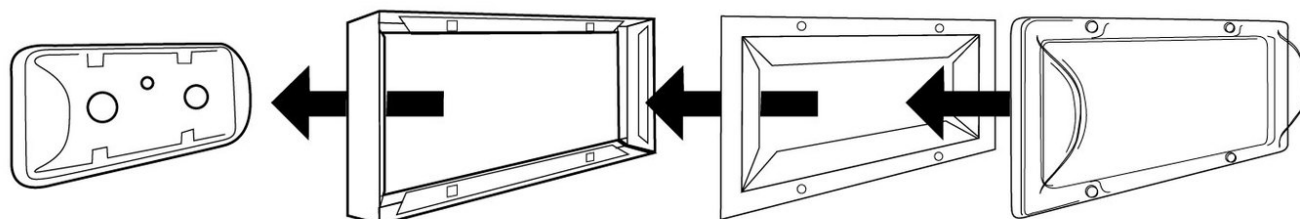

## CASEMATE

## INSTALLATIONSMANUAL

Casemate är en vandalsäker skyddskupa som kan monteras på befintlig nödbelysning för att få ett slagåligt skydd.

Kupan är välvd för att fördela slag på bästa sätt, den klarar upp till 850°C temperatur.

Skyddet är klassat till IK10++ och klarar 80J.

Befintlig  
nödljusarmatur

Casemate ram monteras  
direkt över nödljus  
-armaturen utan att den  
behöver demonteras.

Flexibel reflektor

Välvd kupa av  
tjock polykarbonat

CASEMATE

INSTALLATIONS MANUAL

COUPE A-A

PLAN DE DETAIL  
MODEL 346x241x120  
CASEMATE