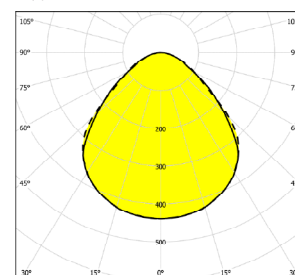

BISON-LED-OPG

— C0-C180 - - - - C90-C270

BISON-LED-MP

— C0-C180 - - - - C90-C270

Order number	Name	Lighting fixture luminous flux (lm)	Power input (W)	Rated power output (lm/W)	Ta max (°C)	Dimensions of lighting fixture A x B x C (mm)	Mounting spacing D x E (mm)
CG							
051924	BISON-LED-13500-CG-30-G2-4K	12189	78	156	55	660x330x55	617x287
051925	BISON-LED-13500-CG-60-G2-4K	11975	78	154	55	660x330x55	617x287
051930	BISON-LED-26500-CG-30-G2-4K	24378	155	157	55	1220x330x55	1177x287
051931	BISON-LED-26500-CG-60-G2-4K	23951	155	155	55	1220x330x55	1177x287
OPG							
051920	BISON-LED-13500-OPG-G2-4K	11202	78	144	55	660x330x55	617x287
051932	BISON-LED-19000-OPG-G2-4K	15741	110	143	55	660x580x55	621x541
051926	BISON-LED-26500-OPG-G2-4K	22404	155	145	55	1220x330x55	1177x287
051934	BISON-LED-37500-OPG-G2-4K	31483	220	143	60	1220x580x55	1177x537
PC							
051921	BISON-LED-13500-PC-60-G2-4K	11215	78	144	55	660x330x55	617x287
051922	BISON-LED-13500-PC-30-G2-4K	11388	78	146	55	660x330x55	617x287
051927	BISON-LED-26500-PC-60-G2-4K	22431	155	145	55	1220x330x55	1177x287
051928	BISON-LED-26500-PC-30-G2-4K	22777	155	147	55	1220x330x55	1177x287