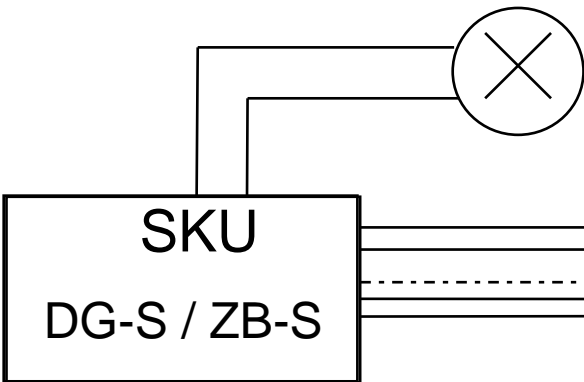

Strömbrytare, inbrottslarm,
överordnat system eller annan
utrustning där man vill styra
belysningen.

230V

LON RS485-BUS