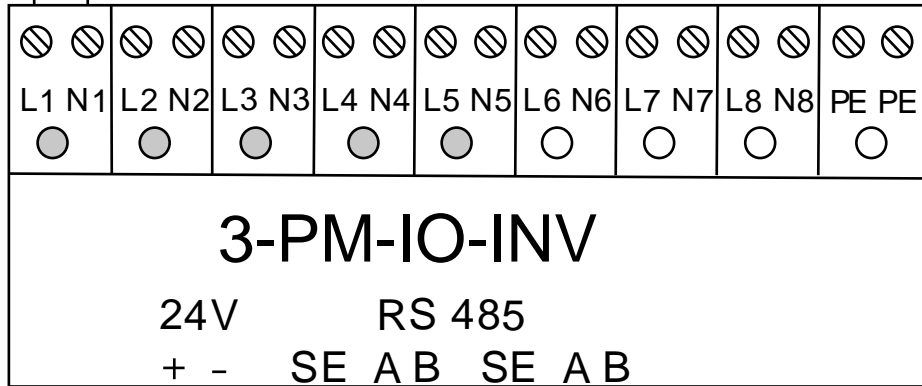

Strömbrytare, inbrottslarm,
överordnat system eller annan
utrustning där man vill styra
belysningen.

230V

LON RS485-BUS