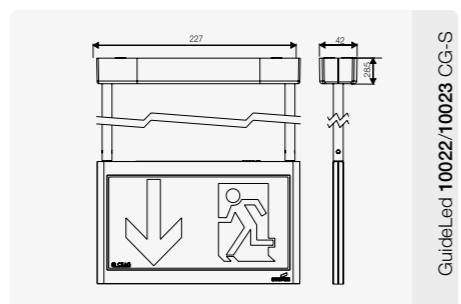

MÅTT/ MONTERINGS-AVSTÅND

Dimensioner i mm

För mer info! Gå in på www.malux.se för fler monteringsanvisningar.

TILLBEHÖR – LED-PIKTOGRAM (stomme krävs)

Art nr 7053200
PL/PR för 10021-24, 10821-24.
ISO 7010, 20 m