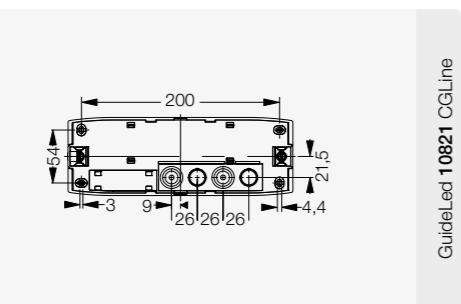

20m läsavstånd med hög visibilitet tack vare en luminans på över 500 cd/m². GuideLed CGLine kan dimras ner till 30% eller 10% vid normal drift. GuideLed CG-S kan fås ned dimras på förfrågan.

PRODUKTER INOM PRODUKTGRUPPEN

GuideLed **10021** CG-S
Centralmatad armatur.
Takinstitutionssats med takfäste.
LED-drivdon och CG-S-teknologi (20 adresser).

Art nr 7053610

GuideLed **10022 / 10023** CG-S
Centralmatad armatur.
Takinstitutionssats för pendelupphängning inkl. LED-drivdon och CG-S-teknologi (20 adresser).

Art nr 7053611 0,5 m pendel
Art nr 7053612 1,5 m pendel

GuideLed **10024** CG-S
Centralmatad armatur.
Takinstitutionssats inkl. hölje för infälld installation inkl. LED-drivdon och CG-S teknologi (20 adresser)*.

Art nr 7053613

GuideLed **10821** CGLine
Armatur med inb. batterier.
Takinstitutionssats med takfäste, inkl. LED-drivdon och CGLine-teknologi.

Art nr E7345629

GuideLed **10822 /10823** CGLine
Armatur med inb. batterier.
Takinstitutionssats för pendelupphängning inkl. LED-drivdon och CG-S-teknologi.

Art nr 7345630 0,5 m pendel
Art nr 7345631 1,5 m pendel

GuideLed **10824** CGLine
Armatur med inb. batterier.
Takinstitution inkl. hölje för infälld installation inkl. LED-drivdon och CG-S teknologi.

Art nr 7345628

MÅTT/ MONTERINGS-AVSTÅND

Dimensioner i mm

För mer info! Gå in på www.malux.se för fler monteringsanvisningar.

TILLBEHÖR – LED-PIKTOGRAM (stomme krävs)

Art nr 7053200
PL/PR för 10021-24, 10821-24.
ISO 7010, 20 m

Art nr 770972
PU/PU för 10021-24, 10821-24.
ISO 7010, 20 m

Art nr 770538
PL/BL för 10021-24, 10821-24.
ISO 7010, 20 m

Art nr 770973
PR/BL för 10021-24, 10821-24.
ISO 7010, 20 m

Art nr 770984
PU/BL för 10021-24, 10821-24.
ISO 7010, 20 m

Art nr 7053207
PL/PR R** för 10021-24, 10821-24. Använd monterings-sats E7345210.
ISO 7010, 20 m

Art nr 771522
PR/PL W** för 10021-24, 10821-24. Använd monterings-sats E7345210.
ISO 7010, 20 m

** R = pilriktning mot vägg W = pilriktning från vägg

TILLBEHÖR/ RESERVDELAR

Art nr 771355
Kedjeupphängning för 10021.

Art nr E7345230
Inngjutningslåda för betong, GuideLed 10024 CG-S, 20 m.

Art nr E7345632
Extrahölje för GuideLed utanpåliggande montage 1082x, med större plats för koppling och kabelgång, inkl. kopplingsplint för vidarekoppling.

Art nr På begäran
Inngjutningslåda för betong för GuideLed 10824 1-8 h/D CGLine.

FAKTA

	Centralmatade	Decentraliserade
Läsavstånd	20 m	20 m
IP-klass	IP40	IP40
Ytterhöljets färg	Ljusgrå RAL 7035	Ljusgrå RAL 7035
Ytterhöljets material	Polykarbonat, PMMA	Polykarbonat, PMMA, tunnplåt (halvt infällt vägghölje)
Ljusflöde Φ_E/Φ_N NOM (slutet av nominell drifttid)	100 %	100 % vid 1 tim; 80 % vid 3 tim; 25 % vid 8 tim 100 % vid 1 tim; 50 % vid 3 tim; 15 % vid 8 timm
Typ av montage	Tak, hängande montering, isoleringsklass II	Tak, hängande montering; isoleringsklass II (skyddsjord krävs) infälld takmontering; isoleringsklass I
Anslutningsplint **	2 x 2,5 mm² med skydd mot polaritetsväxling	Överkopplingsbar (L, L', N, PE) till 2,5 mm² CGLine bus-genomföring till 1,5 mm²
Anslutningsspänning	220 – 240 V AC, 50/60 Hz 176 – 275 V DC	220 – 240 V, 50 Hz
Batteri / Strömförbrukning - batteridrift	Enkelsidig 8 mA Dubbelzijdig 12 mA	Lithium-Ion 3,7 V/2000 mAh med dubbla skyddskretsar
Effektförbrukning vid nätdrift	Enkelsidig 4,0 VA / 1,9 W Dubbelzijdig 5,5 VA / 2,9 W	4,8 VA / 4,1 W 5,6 VA / 5,1 W
Tillåten omgivande temperatur	-20°C till +40°C	Permanent läge -5°C till +30°C Beredskapsläge 0°C till +35°C
Ljuskälla	LED-list med 3-chip LED-funktion	LED-list med 3-chip LED-funktion

* LED-drivdonet förlägs i en icke inkluderad kopplingsdosa. t.ex. 84 mm., *** skyddsjord krävs