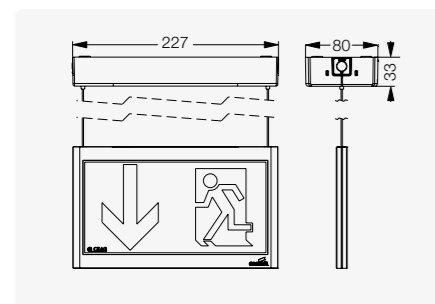

MÅTT/ MONTERINGS-AVSTÅND

Dimensioner i mm

För mer info! Gå in på www.malux.se för fler monteringsanvisningar.

TILLBEHÖR – LED-PIKTOGRAM (stomme krävs)

Art nr 7053200
PL/PR för 10021-24, 10821-24.
ISO 7010, 20 m