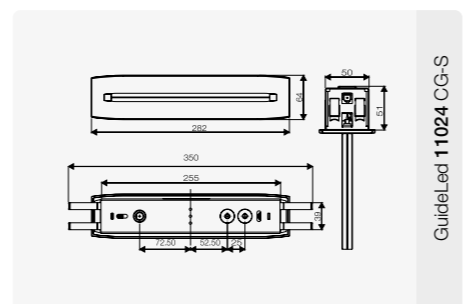

Art nr 7053611 0,5 m pendel
Art nr 7053612 1,5 m pendel

GuideLed **10024** CG-S
Centralmatad armatur.
Takinstitutionssats inkl. hölje för infälld installation inkl. LED-drivdon och CG-S teknologi (20 adresser)*.

MÅTT/ MONTERINGS-AVSTÅND

Dimensioner i mm

För mer info! Gå in på www.malux.se för fler monteringsanvisningar.

TILLBEHÖR – LED-PIKTOGRAM (stomme krävs)

Art nr 7053200
PL/PR för 10021-24, 10821-24.
ISO 7010, 20 m