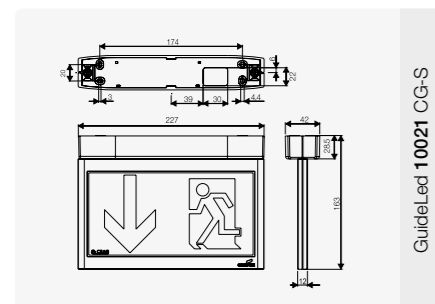

MÅTT/ MONTERINGS-AVSTÅND

Dimensioner i mm

För mer info! Gå in på www.malux.se för fler monteringsanvisningar.

TILLBEHÖR – LED-PIKTOGRAM (stomme krävs)

Art nr 7053200
PL/PR för 10021-24, 10821-24.
ISO 7010, 20 m