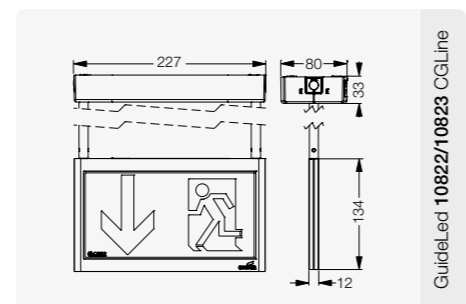

MÅTT/ MONTERINGS-AVSTÅND

Dimensioner i mm

För mer info! Gå in på www.malux.se för fler monteringsanvisningar.

TILLBEHÖR – LED-PIKTOGRAM (stomme krävs)

Art nr 7053200
PL/PR för 10021-24, 10821-24.
ISO 7010, 20 m