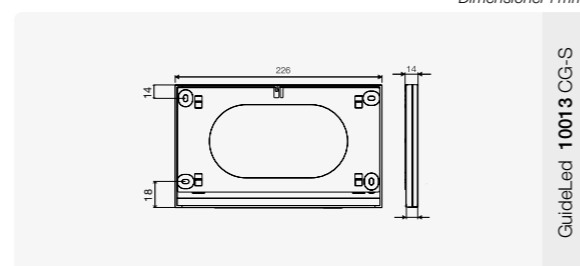

HÄNVISNINGSSARMATUR FÖR VÄGGMONTAGE GUIDELED CG-S/ SJÄLVTEST GUIDELED CGLINE 20M

Slimmad och elegant hänvisningsskylt med LED ljuskälla för väggmontage. Lämpar sig väl i de flesta inomhusmiljöer där utseende och design har betydelse, utanpåliggande montage bygger endast 36 mm och infällt montage endast 14 mm. Låg effektförbrukning och 3-chip teknologi som säkerställer en jämn belysning av skyltens yta. Förväntad brinntid dioder ca 50 000h.

* LED-drivdonet förläggs i en icke inkluderad kopplingsdosa, t.ex. 84 mm.

MÅTT/ MONTERINGSAVSTÅND

GuideLed **10011** CG-S

GuideLed **10811** CG-S

GuideLed **10013** CG-S

GuideLed **10812** CG-S infällt

Håftagning 187 x 90 mm

Art nr 770532
PU för GuideLed
10x11/10x12.
ISO 7010, 20 m

TILLBEHÖR/ RESERVDELAR

Art nr 7053643

Vidarekopplingsatts för GuideLed 10011/11011 CG-S, 2 x 2 x 2,5 mm².

FAKTA

	Centralmatade	Decentraliserade
Läsavstånd	20 m	20 m
IP-klass	IP40	IP20
Ytterhöljets färg	Ljusgrå RAL 7035	Ljusgrå RAL 7035
Ytterhöljets material	Polykarbonat, PMMA	Polykarbonat, PMMA, tunnplåt (halvt infällt i vägghölje)
Ljusflöde Φ_E/Φ_N NOM (slutet av nominell drifttid)	100 %	100 % vid 1 tim; 80 % vid 3 tim; 25 % vid 8 tim
Typ av montage	Vägg, isoleringsklass II	Vägg utanpåliggande, isoleringsklass II (skyddsjord krävs)/Halvt infällt i vägg; isoleringsklass I
Anslutningsplint	2 x 2,5 mm ² med skydd mot polaritetsväxling	Överkopplingsbar (L, L', N, PE) till 2,5 mm ² CGLine bus-genomföring till 1,5 mm ²
Anslutningsspänning	220 – 240 V AC, 50/60 Hz 176 – 275 V DC	220 – 240 V, 50 Hz
Batteri /Strömförbrukning -batteridrift	8 mA	Lithium-Ion 3,7 V/2000 mAh med dubbla skyddskretsar
Effektförbrukning vid nätdrift	4,0 VA / 1,9 W	4,8 VA / 4,1 W
Tillåten omgivande temperatur	-20°C till +40°C	Permanent läge -5°C till +30°C Beredskapsläge 0°C till +35°C
Ljuskälla	LED-list med 3-chip LED-funktion	LED-list med 3-chip LED-funktion