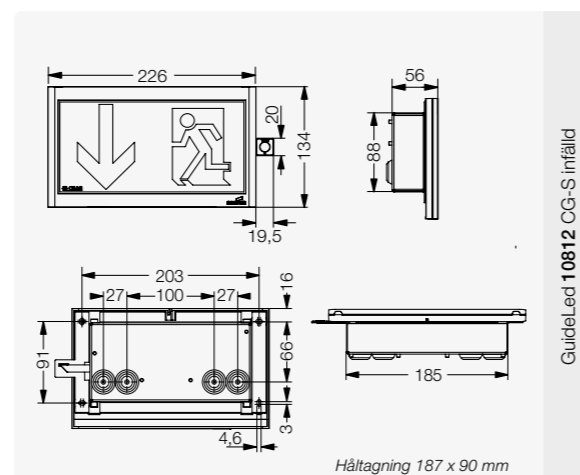

* LED-drivdonet förläggs i en icke inkluderad kopplingsdosa, t.ex. 84 mm.

MÅTT/ MONTERINGSAVSTÅND

GuideLed **10011** CG-S

GuideLed **10811** CG-S

GuideLed **10013** CG-S

GuideLed **10812** CG-S infällt

Håftagning 187 x 90 mm

Se till att det finns 10 mm fritt utrymme ovanför armaturen.

TILLBEHÖR – LED-PIKTOGRAM (stomme krävs)

Art nr 771422
PL för GuideLed
10x11/10x12.
ISO 7010, 20 m

Art nr 770272
PR för GuideLed
10x11/10x12.
ISO 7010, 20 m

Art nr 770532
PU för GuideLed
10x11/10x12.
ISO 7010, 20 m

TILLBEHÖR/ RESERVDELAR

Art nr 7053643

Vidarekopplingsatts för GuideLed 10011/11011 CG-S, 2 x 2 x 2,5 mm².

FAKTA

	Centralmatade	Decentraliserade
Läsavstånd	20 m	20 m
IP-klass	IP40	IP20
Ytterhöljets färg	Ljusgrå RAL 7035	Ljusgrå RAL 7035
Ytterhöljets material	Polykarbonat, PMMA	Polykarbonat, PMMA, tunnplåt (halvt infällt i vägghölje)
Ljusflöde Φ_E/Φ_N NOM (slutet av nominell drifttid)	100 %	100 % vid 1 tim; 80 % vid 3 tim; 25 % vid 8 tim
Typ av montage	Vägg, isoleringsklass II	Vägg utanpåliggande, isoleringsklass II (skyddsjord krävs)/Halvt infällt i vägg; isoleringsklass I
Anslutningsplint	2 x 2,5 mm ² med skydd mot polaritetsväxling	Överkopplingsbar (L, L', N, PE) till 2,5 mm ² CGLine bus-genomföring till 1,5 mm ²
Anslutningsspänning	220 – 240 V AC, 50/60 Hz 176 – 275 V DC	220 – 240 V, 50 Hz
Batteri /Strömförbrukning -batteridrift	8 mA	Lithium-Ion 3,7 V/2000 mAh med dubbla skyddskretsar
Effektförbrukning vid nätdrift	4,0 VA / 1,9 W	4,8 VA / 4,1 W
Tillåten omgivande temperatur	-20°C till +40°C	Permanent läge -5°C till +30°C Beredskapsläge 0°C till +35°C
Ljuskälla	LED-list med 3-chip LED-funktion	LED-list med 3-chip LED-funktion