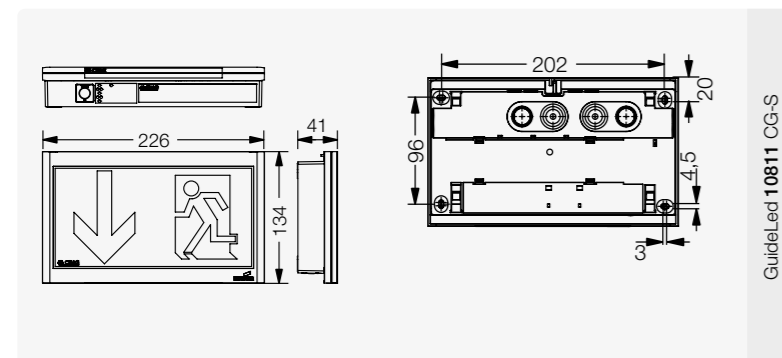

HÄNVISNINGSSARMATUR FÖR VÄGGMONTAGE GUIDELED CG-S/ SJÄLVTEST GUIDELED CGLINE 20M

Slimmad och elegant hänvisningsskylt med LED ljuskälla för väggmontage. Lämpar sig väl i de flesta inomhusmiljöer där utseende och design har betydelse, utanpåliggande montage bygger endast 36 mm och infällt montage endast 14 mm. Låg effektförbrukning och 3-chip teknologi som säkerställer en jämn belysning av skyltens yta. Förväntad brinntid dioder ca 50 000h.

* LED-drivdonet förläggs i en icke inkluderad kopplingsdosa, t.ex. 84 mm.

MÅTT/ MONTERINGSAVSTÅND

GuideLed **10011** CG-S

GuideLed **10811** CG-S

GuideLed **10013** CG-S

GuideLed **10812** CG-S infällt

Håftagning 187 x 90 mm

Art nr 770532
PU för GuideLed
10x11/10x12.
ISO 7010, 20 m

TILLBEHÖR/ RESERVDELAR

Art nr 7053643

Vidarekopplingsatts för GuideLed 10011/11011 CG-S, 2 x 2 x 2,5 mm².

FAKTA

	Centralmatade	Decentraliserade
Läsavstånd	20 m	20 m
IP-klass	IP40	IP20
Ytterhöljets färg	Ljusgrå RAL 7035	Ljusgrå RAL 7035
Ytterhöljets material	Polykarbonat, PMMA	Polykarbonat, PMMA, tunnplåt (halvt infällt i vägghölje)
Ljusflöde Φ_E/Φ_N NOM (slutet av nominell drifttid)	100 %	100 % vid 1 tim; 80 % vid 3 tim; 25 % vid 8 tim
Typ av montage	Vägg, isoleringsklass II	Vägg utanpåliggande, isoleringsklass II (skyddsjord krävs)/Halvt infällt i vägg; isoleringsklass I
Anslutningsplint	2 x 2,5 mm ² med skydd mot polaritetsväxling	Överkopplingsbar (L, L', N, PE) till 2,5 mm ² CGLine bus-genomföring till 1,5 mm ²
Anslutningsspänning	220 – 240 V AC, 50/60 Hz 176 – 275 V DC	220 – 240 V, 50 Hz
Batteri /Strömförbrukning -batteridrift	8 mA	Lithium-Ion 3,7 V/2000 mAh med dubbla skyddskretsar
Effektförbrukning vid nätdrift	4,0 VA / 1,9 W	4,8 VA / 4,1 W
Tillåten omgivande temperatur	-20°C till +40°C	Permanent läge -5°C till +30°C Beredskapsläge 0°C till +35°C
Ljuskälla	LED-list med 3-chip LED-funktion	LED-list med 3-chip LED-funktion