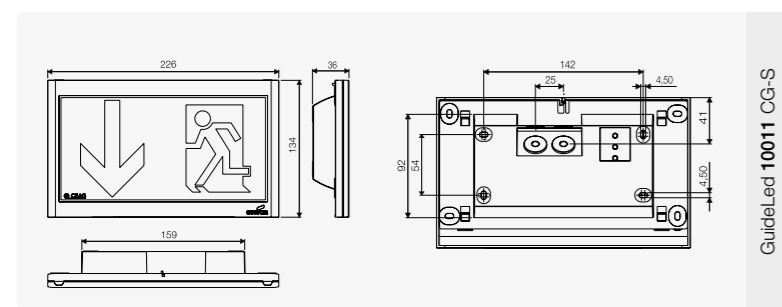

HÄNVISNINGSSARMATUR FÖR VÄGGMONTAGE GUIDELED CG-S/ SJÄLVTEST GUIDELED CGLINE 20M

Slimmad och elegant hänvisningsskylt med LED ljuskälla för väggmontage. Lämpar sig väl i de flesta inomhusmiljöer där utseende och design har betydelse, utanpåliggande montage bygger endast 36 mm och infällt montage endast 14 mm. Låg effektförbrukning och 3-chip teknologi som säkerställer en jämn belysning av skyltens yta. Förväntad brinntid dioder ca 50 000h.

GuideLed **10011** CG-S
Centralmatad armatur.
Väggmonteringsatts för utanpåliggande installation inkl. LED-drivdon och CG-S-teknologi (20 adresser).
Art nr 7053641

GuideLed **10013** CG-S
Centralmatad armatur.
Väggmonteringsatts för infällt montage* V-CG-SLR28 och CG-S-teknologi (20 adresser).
Art nr 7053645

* LED-drivdonet förläggs i en icke inkluderad kopplingsdosa, t.ex. 84 mm.

MÅTT/ MONTERINGSAVSTÅND

GuideLed **10011** CG-S

GuideLed **10811** CG-S

GuideLed **10013** CG-S

GuideLed **10812** CG-S infällt

Håftagning 187 x 90 mm