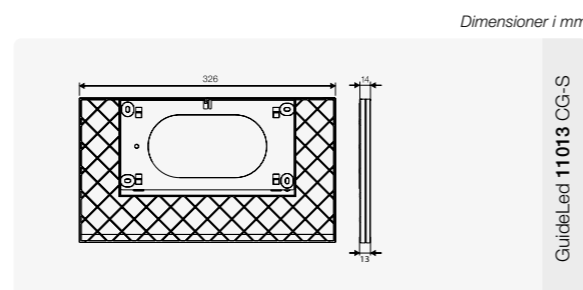

## HÄNVISNINGSSARMATUR FÖR VÄGGMONTAGE GUIDELED CG-S/ SJÄLVTEST GUIDELED CGLINE 30M

Slimmad och elegant hänvisningsskylt med LED ljuskälla för väggmontage. Lämpar sig väl i de flesta inomhusmiljöer där utseende och design har betydelse, utanpåliggande montage bygger endast 36 mm och infällt montage endast 14 mm. Låg effektförbrukning och 3-chip teknologi som säkerställer jämn belysning av skyltens yta. Förväntad brinntid dioder ca 50 000h.

### MÅTT/ MONTERINGSÄVSTÅND

Dimensioner i mm

Se till att det finns 10 mm fritt utrymme ovanför armaturen.