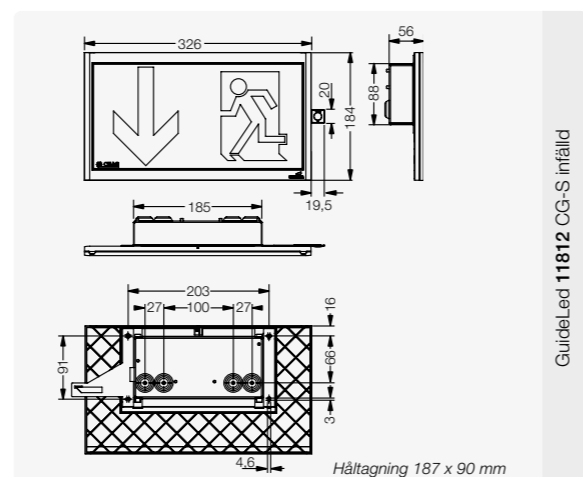

### MÅTT/ MONTERINGSÄVSTÅND

Dimensioner i mm

Se till att det finns 10 mm fritt utrymme ovanför armaturen.