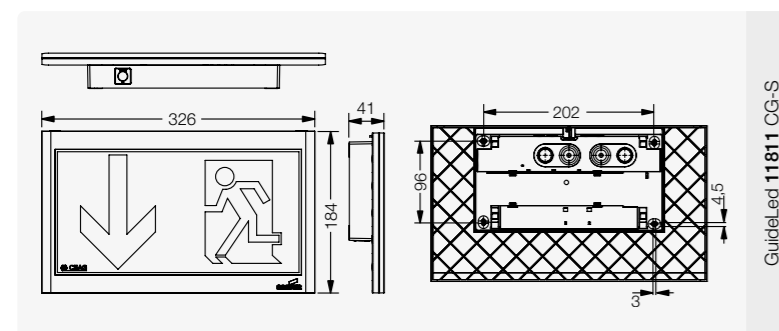

## HÄNVISNINGSSARMATUR FÖR VÄGGMONTAGE GUIDELED CG-S/ SJÄLVTEST GUIDELED CGLINE 30M

Slimmad och elegant hänvisningsskylt med LED ljuskälla för väggmontage. Lämpar sig väl i de flesta inomhusmiljöer där utseende och design har betydelse, utanpåliggande montage bygger endast 36 mm och infällt montage endast 14 mm. Låg effektförbrukning och 3-chip teknologi som säkerställer jämn belysning av skyltens yta. Förväntad brinntid dioder ca 50 000h.

### MÅTT/ MONTERINGSÄVSTÅND

Dimensioner i mm

Se till att det finns 10 mm fritt utrymme ovanför armaturen.