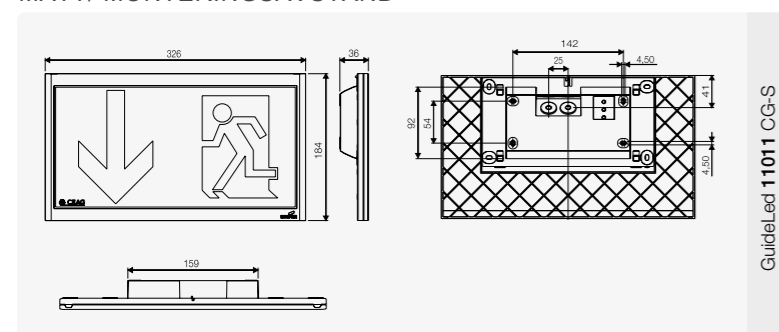

## HÄNVISNINGSSARMATUR FÖR VÄGGMONTAGE GUIDELED CG-S/ SJÄLVTEST GUIDELED CGLINE 30M

Slimmad och elegant hänvisningsskylt med LED ljuskälla för väggmontage. Lämpar sig väl i de flesta inomhusmiljöer där utseende och design har betydelse, utanpåliggande montage bygger endast 36 mm och infällt montage endast 14 mm. Låg effektförbrukning och 3-chip teknologi som säkerställer jämn belysning av skyltens yta. Förväntad brinntid dioder ca 50 000h.

### MÅTT/ MONTERINGSÄVSTÅND

Dimensioner i mm

Se till att det finns 10 mm fritt utrymme ovanför armaturen.