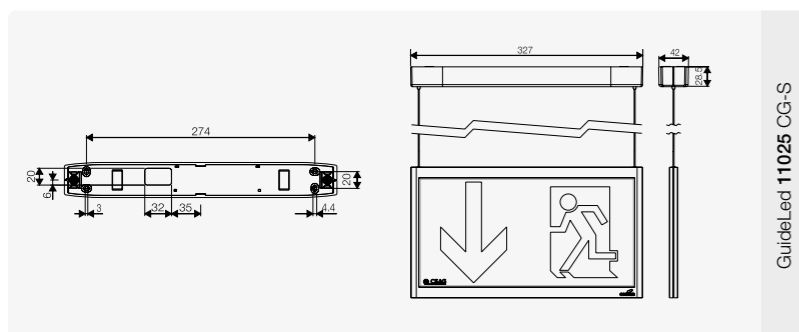

### PRODUKTER INOM PRODUKTGRUPPEN

GuideLed **11026** CG-S  
Centralmatad armatur med vajerfäste för infällning i tak med LEDdrivdon och CG-S teknologi (20 adresser) integrerade i hölje med dragavlastning.  
**Art nr** 7053640

### MÅTT / MONTERINGSAVSTÅND

GuideLed 11025 CG-S

GuideLed 11826 CGLine

Obs! Vajerpendling ca. 1700 mm, kan beställas med längre vajer.