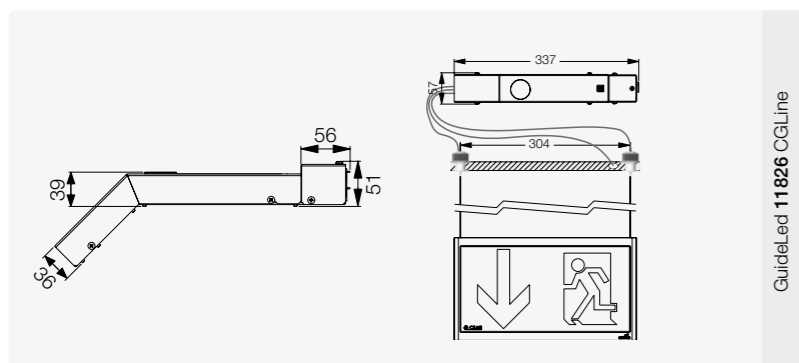

### PRODUKTER INOM PRODUKTGRUPPEN

GuideLed **11026** CG-S  
Centralmatad armatur med vajerfäste för infällning i tak med LEDdrivdon och CG-S teknologi (20 adresser) integrerade i hölje med dragavlastning.  
**Art nr** 7053640

GuideLed **11025** CG-S  
Centralmatad armatur med vajerfäste för utanpåliggande takmontage med LEDdrivdon och CG-S teknologi (20 adresser).  
**Art nr** 7053619

GuideLed **11826** CGLine  
Armatur med inb. batterier med vajerfäste för infällning i tak, inkl. LED-drivdon och CGLine-teknologi.  
**Art nr** 7345622

### MÅTT / MONTERINGSAVSTÅND

GuideLed 11025 CG-S

GuideLed 11826 CGLine

Obs! Vajerpendling ca. 1700 mm, kan beställas med längre vajer.