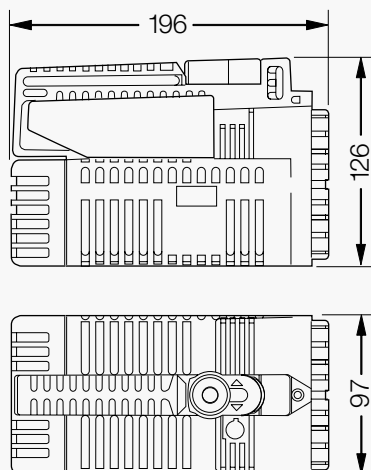

BELYSNING Ex

Art.nr	E-nr	Typ	Effekt (W)	Spänning (V)	Lumen	Vikt kg
590854		HE 9 Basic LED	3	3,75	92	0,78 inkl. batteri

TILLBEHÖR

Art.nr	E-nr	Typ
773794		Batteripaket för HE 8 /9 LED
590853		Laddare för Ex-handlampa HE9 Basic. För laddning endast i säkert område.

MÅTT / MONTERINGSÄVSTÅND

Dimensioner i mm

Ljuskurva

CERTIFIKAT	
CE	CE godkänd
ATEX Gas	 II 2 G Ex ib IIC T4 Gb
ATEX Damm	-
ATEX certifikatnr.	PTB 98 ATEX 2063
IECEX	-
ELEKTRISK DATA	
Spänning	3,75V
Frekvens	0 Hz
Dimensionering av max antal armaturer per säkring:	-
OPTISK DATA	
Ljuskälla	LED
Livslängd ljuskälla	-
Färgtemperatur	-
Färgåtergivningningsindex CRI	-
FYSISK DATA	
Material i stomme	Polyamid
Material i front	Mineralglas
Färg	Svart
Montage	-
Anslutning & införingar	-
Genomkopplad	-
Kapslingsklass	IP65
Skyddsklass	III
Tillåten omgivningstemperatur	-20°C till +40°C Batteri: 0°C till +40°C
NÖDLJUS	
Nödljusutförande	-
Inbyggt batteri	-
Nödljusdrift (h)	-