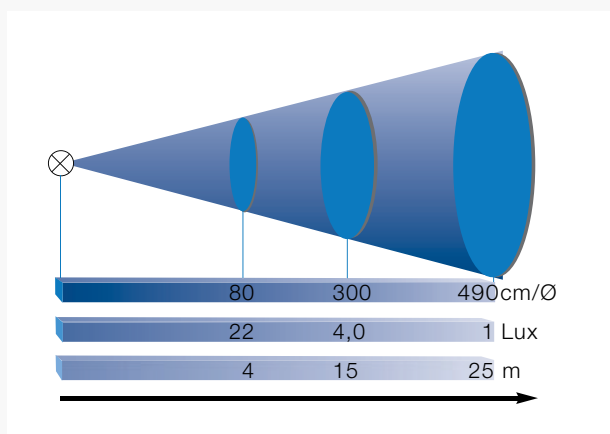

MÅTT / MONTERINGSÄVSTÅND

Dimensioner i mm

Ljuskurva

CERTIFIKAT	
CE	CE godkänd
ATEX Gas	 II 2 G Ex ib IIC T4 Gb
ATEX Damm	-
ATEX certifikatnr.	PTB 98 ATEX 2063
IECEX	-
ELEKTRISK DATA	
Spänning	3,75V
Frekvens	0 Hz
Dimensionering av max antal armaturer per säkring:	-
OPTISK DATA	
Ljuskälla	LED
Livslängd ljuskälla	-
Färgtemperatur	-
Färgåtergivningningsindex CRI	-
FYSISK DATA	
Material i stomme	Polyamid
Material i front	Mineralglas
Färg	Svart
Montage	-
Anslutning & införingar	-
Genomkopplad	-
Kapslingsklass	IP65
Skyddsklass	III
Tillåten omgivningstemperatur	-20°C till +40°C Batteri: 0°C till +40°C
NÖDLJUS	
Nödljusutförande	-
Inbyggt batteri	-
Nödljusdrift (h)	-