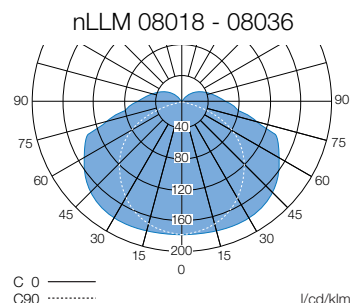

TILLBEHÖR

Art.nr	E-nr	Typ
580457		Adaptersats
580502		Väggfäste W46