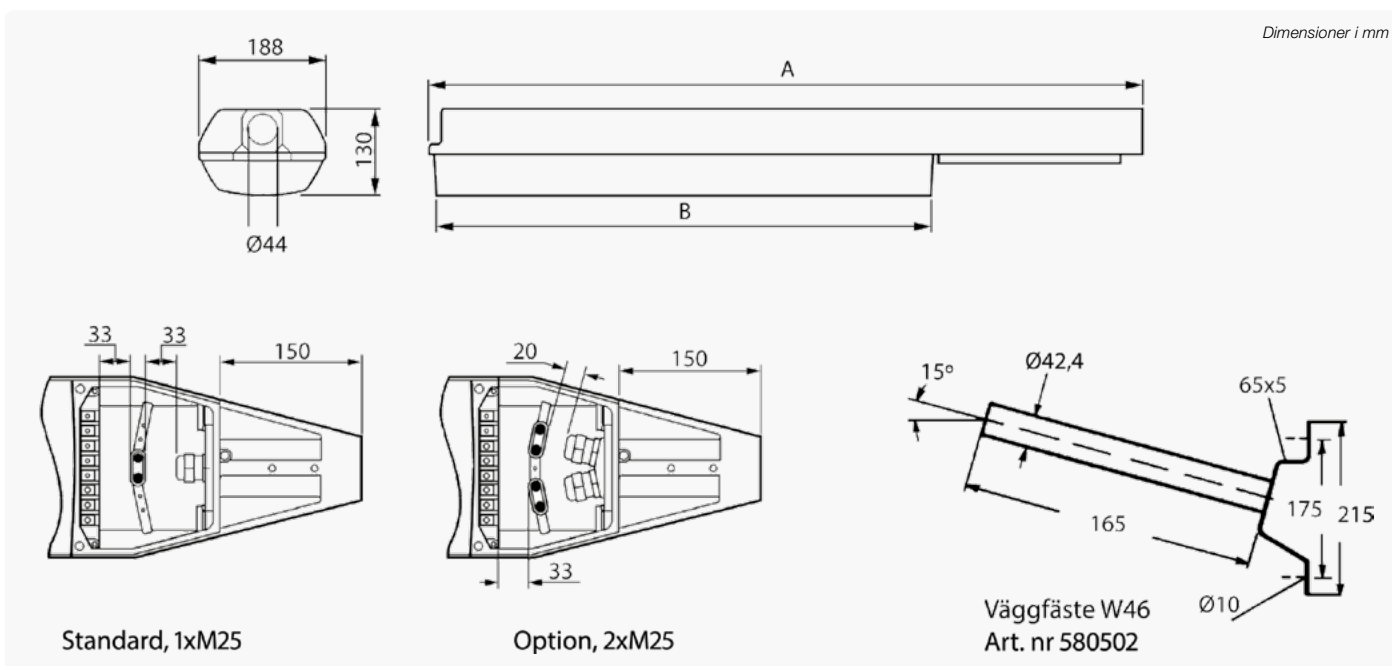

## MASTARMATUR nLLM 08 FÖR LYSRÖR

Explosionsskyddad mastarmatur.  
Exkl. lysrör T8.  
Inkl. förskruvning M25.

BELYSNING Ex

Generöst och rymligt  
kopplingsutrymme.

Mast Ø max 44 mm

Art.nr	E-nr	Typ	Effekt (W)	Lumen	Färgtemp.	Vikt kg	Mått mm. A/B
580612		nLLM 08018/18	2x18	-	se tabell	4,5	1060/736
580614		nLLM 08036/36	2x36	-		6,5	1660/1336

### MÅTT / MONTERINGSÄVSTÅND

Dimensioner i mm

Standard, 1xM25

Option, 2xM25

Väggfäste W46  
Art. nr 580502

<b>CERTIFIKAT</b>	
CE	CE godkänd
ATEX Gas	 II 3G Ex nA*
ATEX Damm	 II 3D Ex tc IIIC T80°C Dc
ATEX certifikatnr.	BVS 09 ATEX E 147
IECEX	IECEX BVS 11.0065, IECEX BVS 12.0069
<b>ELEKTRISK DATA</b>	
Spänning	AC 220-240V ±10% 47-63Hz DC 230-240V +10/-20%
Frekvens	50 – 60Hz
Dimensionering av max antal armaturer per säkring:	B10:11, C10:18, B16:17, C16:29
<b>OPTISK DATA</b>	
Ljuskälla	Lysrör T8
Livslängd LED ljuskälla	Beroende på val av lysrör
Färgtemperatur	Beroende på val av lysrör
Färgåtergivningsindex CRI	Beroende på val av lysrör
<b>FYSISK DATA</b>	
Material i stomme	Armaturhus av glasfiberarmerad polyester, GRP
Material i kupa	Polykarbonat
Färg	Ljusgrå RAL7035
Montage	Vägg / stolpe
Anslutning & införingar	1 x M25, med tillbehör 580457 fås 2 x M25
Genomkopplad	-
Kapslingsklass	IP66
Slagtålighet	IK10, 20 Joule
Tillåten omgivningstemperatur	-25°C...+50°C
<b>NÖDLJUS</b>	
Nödljusutförande	-
Inbyggt batteri	-
Nödljusdrift (h)	-
Självttest	-