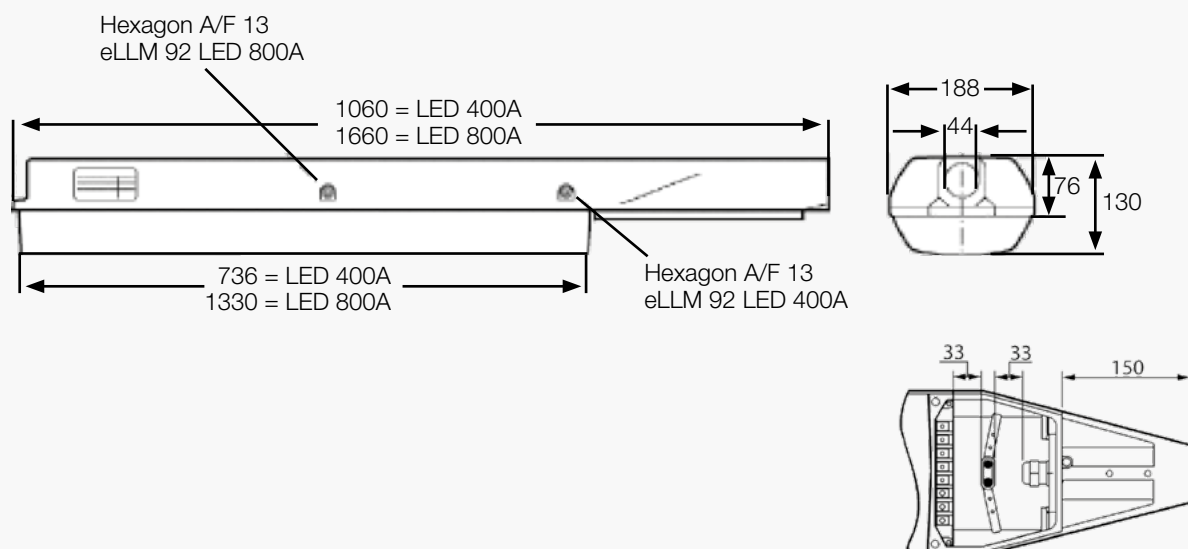

eLLM92 LED MASTARMATUR Ex

Explosionsskyddad LED mastarmatur för stolpe Ø 44 mm.

BELYSNING Ex

eLLM 92 LED 800A

eLLM 92 LED 400A

Art.nr	E-nr	Typ	Effekt (W)	Lumen	Färgtemp.	Vikt kg
774965		eLLM 92 LED 400A	29	2565	4000K	9,2
780916		eLLM 92 LED 400A		2700	5700K	9,2
780917		eLLM 92 LED 800A	57	5350	5700K	13,1

TILLBEHÖR

Art.nr	Typ
580502	Väggfäste W46

MÅTT / MONTERINGSAVSTÅND

Dimensioner i mm

CERTIFIKAT	
CE	CE godkänd
ATEX Gas	 II 2 G Ex db eb mb op is IIC T4 Gb
ATEX Damm	 II 2 D Ex tb IIIC T80 °C Db IP66
ATEX certifikatnr.	BVS 09 ATEX E 034
IECEX	IECEX BVS 09.0033
ELEKTRISK DATA	
Spänning	110 V - 254 V AC, 110 V - 250 V DC
Frekvens	50 - 60 Hz
Dimensionering av max antal armaturer per säkring:	B10:7, C10:11, B16:11, C16:18
OPTISK DATA	
Ljuskälla	LED
Livslängd LED ljuskälla	L 70 = 110.000 h at ta=25 °C
Färgtemperatur	4000K / 5700K
Färgåtergivningindex CRI	> 80
FYSISK DATA	
Material i stomme	Glasfiberarmerad plast GRP
Material i kupa	Polykarbonat
Färg	RAL 7035 ljus grå
Montage	Stolpe
Anslutning & införingar	1xM25 förskruvning
Genomkopplad	
Kapslingsklass	IP66 / 67
Slagtålighet	IK10 20 Joule
Tillåten omgivningstemperatur	-25°C...+55°C
NÖDLJUS	
Nödljusutförande	På förfrågan
Inbyggt batteri	-
Nödljusdrift (h)	-