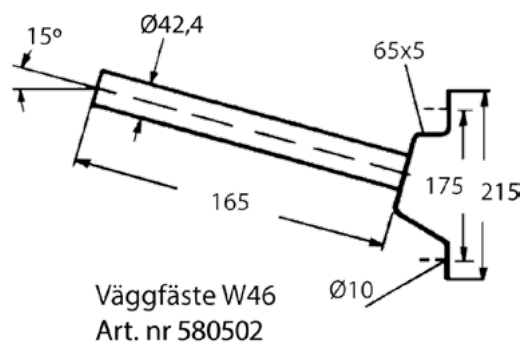

eLLM92 LED MASTARMATUR Ex

Explosionsskyddad LED mastarmatur för stolpe Ø 44 mm.

BELYSNING Ex

eLLM 92 LED 800A

eLLM 92 LED 400A

Art.nr	E-nr	Typ	Effekt (W)	Lumen	Färgtemp.	Vikt kg
774965		eLLM 92 LED 400A	29	2565	4000K	9,2
780916		eLLM 92 LED 400A		2700	5700K	9,2
780917		eLLM 92 LED 800A	57	5350	5700K	13,1

TILLBEHÖR

Art.nr	Typ
580502	Väggfäste W46

MÅTT / MONTERINGSAVSTÅND

Dimensioner i mm

CERTIFIKAT	
CE	CE godkänd
ATEX Gas	 II 2 G Ex db eb mb op is IIC T4 Gb
ATEX Damm	 II 2 D Ex tb IIIC T80 °C Db IP66
ATEX certifikatnr.	BVS 09 ATEX E 034
IECEX	IECEX BVS 09.0033
ELEKTRISK DATA	
Spänning	110 V - 254 V AC, 110 V - 250 V DC
Frekvens	50 - 60 Hz
Dimensionering av max antal armaturer per säkring:	B10:7, C10:11, B16:11, C16:18
OPTISK DATA	
Ljuskälla	LED
Livslängd LED ljuskälla	L 70 = 110.000 h at ta=25 °C
Färgtemperatur	4000K / 5700K
Färgåtergivningindex CRI	> 80
FYSISK DATA	
Material i stomme	Glasfiberarmerad plast GRP
Material i kupa	Polykarbonat
Färg	RAL 7035 ljus grå
Montage	Stolpe
Anslutning & införingar	1xM25 förskruvning
Genomkopplad	
Kapslingsklass	IP66 / 67
Slagtålighet	IK10 20 Joule
Tillåten omgivningstemperatur	-25°C...+55°C
NÖDLJUS	
Nödljusutförande	På förfrågan
Inbyggt batteri	-
Nödljusdrift (h)	-