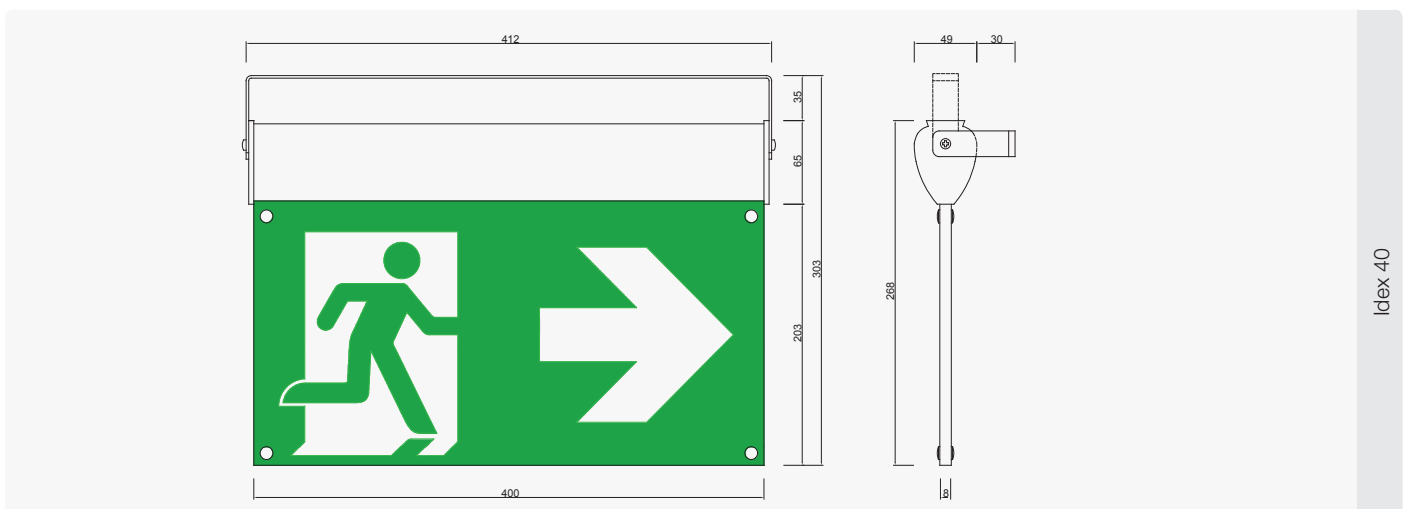

HÄNVISNINGSSARMATUR IDEX 40

I dex LED är en hänvisningsarmatur med avancerad teknik och med en modern och elegant design. Den erbjuder ett stort utbud av monteringsalternativ, vägg-, tak- och infällt montage vilket möjliggör ett konsekvent utseende genom hela byggnaden. I paketet ingår alla vanliga piktogram och byte av piktogrammet är enkelt. HCP piktogramset finns som tillbehör.

Art. nr	E-nr	Benämning	Matningstyp	Självtest	Adresserbar
778104	7345196	IDEX 40 AT	Inbyggda batterier (Li-ion 3.7 V)	Ja	Nej
778105	7345197	IDEX 40 C	Centralmatad	Nej	Nej

MÅTT/ MONTERINGSAVSTÅND

Dimensioner i mm

PICTOGRAM SOM INGÅR

TILLBEHÖR

Art nr 778379 | E-nr 7345258

HCP piktogramset med pil ner, höger och vänster.

FAKTA

Ljuskälla	LED
Batteritid	Idex C: Enligt central Idex AT: 1h
Läsavstånd	40 m
Anslutningsspänning (V)	100 – 240 V AC
Ingående effekt	Idex C: < 4,5 W / 9,5 VA Idex AT: < 5 W
IP-klass	IP44
Skyddsklass	I
Tillåten omgivande temperatur	Idex C: t_a -30 °C – +45 °C Idex AT: t_a -0 °C – +40 °C
Ytterhøjets färg	Vit aluminium
Batteri	Li-ion 3.7 V