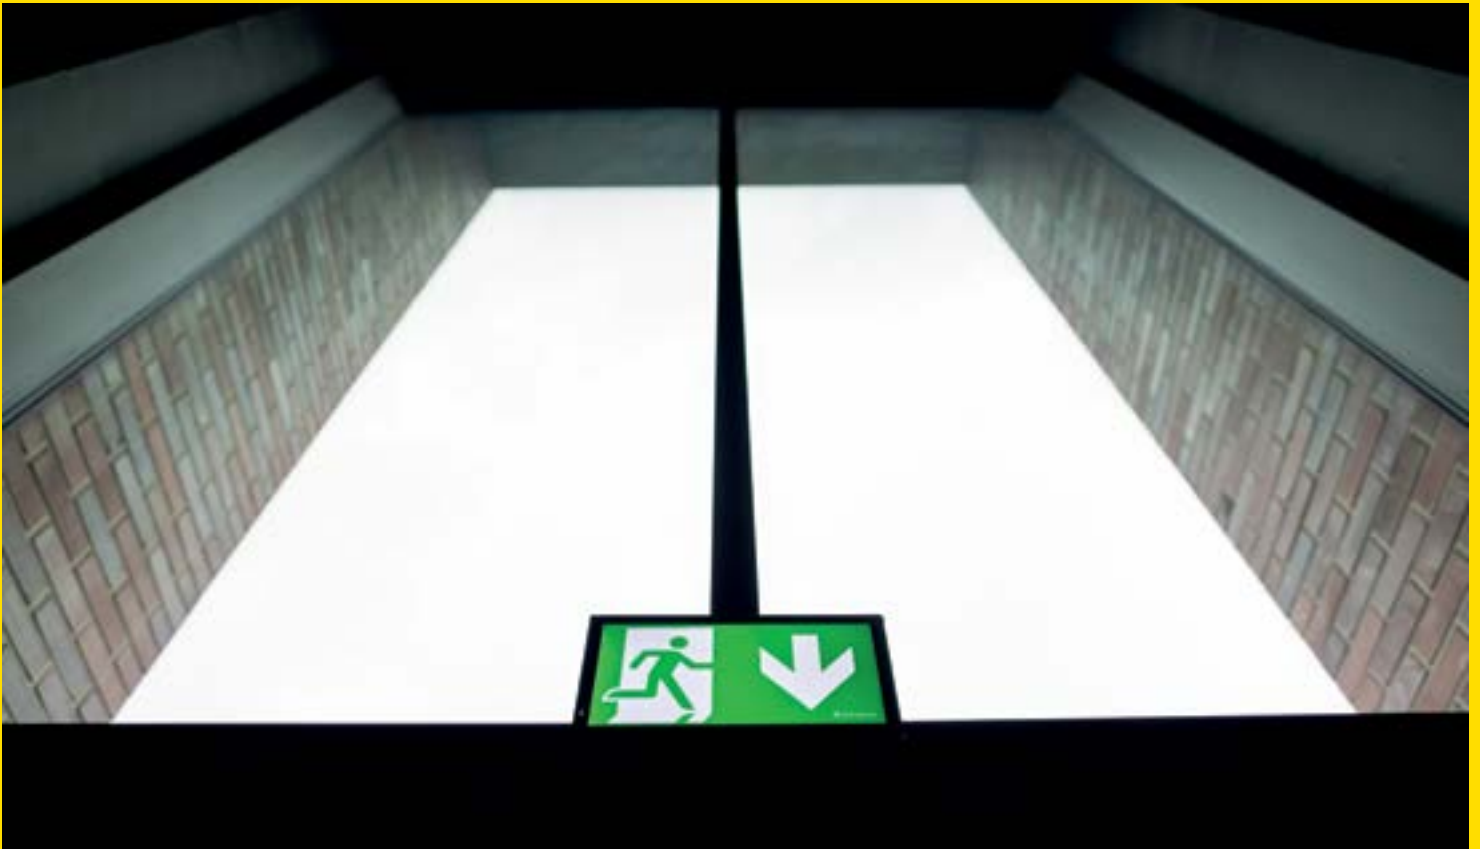

Mer än bara belysning

Vi kan hjälpa er med ljusberäkningar, projektledning, val av funktion och utseende, teknisk support och service av anläggningar.

Hör av er så berättar vi mer.

Malux Sweden AB är ett norrländskt entreprenörsdrivet företag med huvudkontor i hjärtat av Höga Kusten i Örnsköldsvik. Vi arbetar för en säkrare vardag inom våra verksamhetsområden industri, kommunikation, belysning, service och eftermarknad.

Malux
solutions

Tekniska lösningar för en säkrare värld.

Malux Sweden AB, Box 221, 891 25 Örnsköldsvik
Tel. växel: 0660-29 29 00, E-post: info@malux.se.

www.malux.se