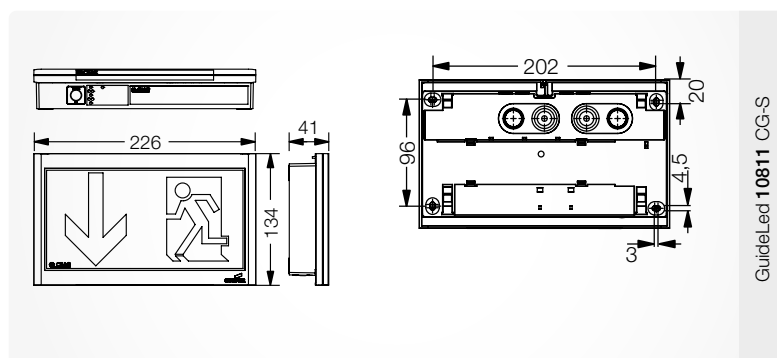

HÄNVISNINGSSARMATUR FÖR VÄGGMONTAGE

GUIDELED CG-S/ SJÄLVTEST GUIDELED CGLINE 20M

Slimmad och elegant hänvisningsskylt med LED ljuskälla för väggmontage. Lämpar sig väl i de flesta inomhusmiljöer där utseende och design har betydelse, utanpåliggande montage bygger endast 36 mm och infällt montage endast 14 mm.

GuideLed **10811** CGLine 
Armatur med inb. batterier.
Väggmonteringssats utanpåliggande inkl. LED-drivdon och CGLine-teknologi.
Art nr E7345635

* LED-drivdonet förläggs i en icke inkluderad kopplingsdosa. t.ex. 84 mm.

GuideLed **10812** CGLine 
Armatur med inb. batterier.
Väggmonteringssats för infällt montage, inkl. LED-drivdon och CGLine-teknologi.
Art nr E7345634

MÅTT/ MONTERINGSÄVSTÅND

Dimensioner i mm

Se till att det finns 10 mm fritt utrymme ovanför armaturen.

 PU för GuideLed
10x11/10x12.

ISO 7010, 20 m

TILLBEHÖR/ RESERVDELAR

Art nr 7053643

 Vidarekopplingsats för GuideLed 10011/11011 CG-S, 2 x 2 x 2,5 mm².

FAKTA

	Centralmatade	Decentraliserade
Läsavstånd	20 m	20 m
IP-klass	IP40	IP20
Ytterhöljets färg	Ljusgrå RAL 7035	Ljusgrå RAL 7035
Ytterhöljets material	Polykarbonat, PMMA	Polykarbonat, PMMA, tunnplåt (halvt infällt vägghölje)
Ljusflöde Φ_E/Φ_N NOM (slutet av nominell drifttid)	100 %	100 % vid 1 tim; 80 % vid 3 tim; 25 % vid 8 tim
Typ av montage	Vägg, isoleringsklass II	Vägg utanpåliggande, isoleringsklass II (skyddsjord krävs) Halvt infällt i vägg; isoleringsklass I
Anslutningsplint	2 x 2,5 mm ² med skydd mot polaritetsväxling	Överkopplingsbar (L, L', N, PE) till 2,5 mm ² CGLine bus-genomföring till 1,5 mm ²
Anslutningsspänning	220 – 240 V AC, 50/60 Hz 176 – 275 V DC	220 – 240 V, 50 Hz
Batteri /Strömförbrukning -batteridrift	8 mA	Lithium-Ion 3,7 V/2000 mAh med dubbla skyddskretsar
Effektförbrukning vid nät drift	4,0 VA / 1,9 W	4,8 VA / 4,1 W
Tillåten omgivande temperatur	-20°C till +40°C	Permanent läge -5°C till +30°C Beredskapsläge 0°C till +35°C
Ljuskälla	LED-list med 3-chip LED-funktion	LED-list med 3-chip LED-funktion