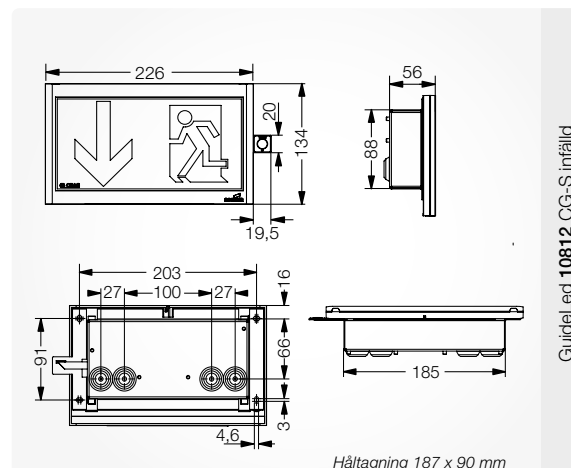

HÄNVISNINGSSARMATUR FÖR VÄGGMONTAGE

GUIDELED CG-S/ SJÄLVTEST GUIDELED CGLINE 20M

Slimmad och elegant hänvisningsskylt med LED ljuskälla för väggmontage. Lämpar sig väl i de flesta inomhusmiljöer där utseende och design har betydelse, utanpåliggande montage bygger endast 36 mm och infällt montage endast 14 mm.

GuideLed **10811** CGLine 
Armatur med inb. batterier.
Väggmonteringssats utanpåliggande inkl. LED-drivdon och CGLine-teknologi.
Art nr E7345635

* LED-drivdonet förläggs i en icke inkluderad kopplingsdosa. t.ex. 84 mm.

GuideLed **10812** CGLine 
Armatur med inb. batterier.
Väggmonteringssats för infällt montage, inkl. LED-drivdon och CGLine-teknologi.
Art nr E7345634

MÅTT/ MONTERINGSÄVSTÅND

Dimensioner i mm

Se till att det finns 10 mm fritt utrymme ovanför armaturen.

 PU för GuideLed
10x11/10x12.

ISO 7010, 20 m

TILLBEHÖR/ RESERVDELAR

Art nr 7053643

 Vidarekopplingsats för GuideLed 10011/11011 CG-S, 2 x 2 x 2,5 mm².

FAKTA

	Centralmatade	Decentraliserade
Läsavstånd	20 m	20 m
IP-klass	IP40	IP20
Ytterhöljets färg	Ljusgrå RAL 7035	Ljusgrå RAL 7035
Ytterhöljets material	Polykarbonat, PMMA	Polykarbonat, PMMA, tunnplåt (halvt infällt vägghölje)
Ljusflöde Φ_E/Φ_N NOM (slutet av nominell drifttid)	100 %	100 % vid 1 tim; 80 % vid 3 tim; 25 % vid 8 tim
Typ av montage	Vägg, isoleringsklass II	Vägg utanpåliggande, isoleringsklass II (skyddsjord krävs) Halvt infällt i vägg; isoleringsklass I
Anslutningsplint	2 x 2,5 mm ² med skydd mot polaritetsväxling	Överkopplingsbar (L, L', N, PE) till 2,5 mm ² CGLine bus-genomföring till 1,5 mm ²
Anslutningsspänning	220 – 240 V AC, 50/60 Hz 176 – 275 V DC	220 – 240 V, 50 Hz
Batteri /Strömförbrukning -batteridrift	8 mA	Lithium-Ion 3,7 V/2000 mAh med dubbla skyddskretsar
Effektförbrukning vid nät drift	4,0 VA / 1,9 W	4,8 VA / 4,1 W
Tillåten omgivande temperatur	-20°C till +40°C	Permanent läge -5°C till +30°C Beredskapsläge 0°C till +35°C
Ljuskälla	LED-list med 3-chip LED-funktion	LED-list med 3-chip LED-funktion