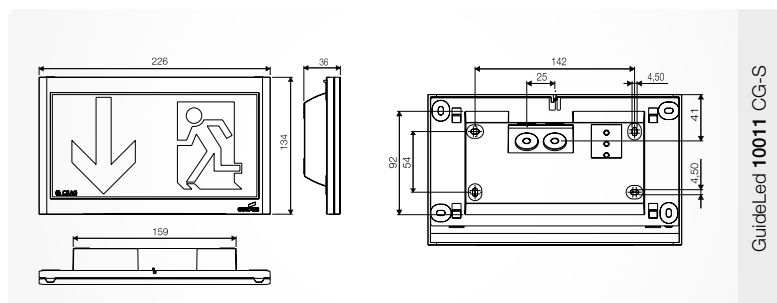

HÄNVISNINGSSARMATUR FÖR VÄGGMONTAGE

GUIDELED CG-S/ SJÄLVTEST GUIDELED CGLINE 20M

Slimmad och elegant hänvisningsskylt med LED ljuskälla för väggmontage. Lämpar sig väl i de flesta inomhusmiljöer där utseende och design har betydelse, utanpåliggande montage bygger endast 36 mm och infällt montage endast 14 mm.

GuideLed **10812** CGLine 
Armatur med inb. batterier.
Väggmonteringssats för infällt montage, inkl. LED-drivdon och CGLine-teknologi.
Art nr E7345634

MÅTT/ MONTERINGSÄVSTÅND

Dimensioner i mm

Se till att det finns 10 mm fritt utrymme ovanför armaturen.

 PU för GuideLed
10x11/10x12.

ISO 7010, 20 m

TILLBEHÖR/ RESERVDELAR

Art nr 7053643

 Vidarekopplingsats för GuideLed 10011/11011 CG-S, 2 x 2 x 2,5 mm².

FAKTA

	Centralmatade	Decentraliserade
Läsavstånd	20 m	20 m
IP-klass	IP40	IP20
Ytterhöljets färg	Ljusgrå RAL 7035	Ljusgrå RAL 7035
Ytterhöljets material	Polykarbonat, PMMA	Polykarbonat, PMMA, tunnplåt (halvt infällt vägghölje)
Ljusflöde Φ_E/Φ_N NOM (slutet av nominell drifttid)	100 %	100 % vid 1 tim; 80 % vid 3 tim; 25 % vid 8 tim
Typ av montage	Vägg, isoleringsklass II	Vägg utanpåliggande, isoleringsklass II (skyddsjord krävs) Halvt infällt i vägg; isoleringsklass I
Anslutningsplint	2 x 2,5 mm ² med skydd mot polaritetsväxling	Överkopplingsbar (L, L', N, PE) till 2,5 mm ² CGLine bus-genomföring till 1,5 mm ²
Anslutningsspänning	220 – 240 V AC, 50/60 Hz 176 – 275 V DC	220 – 240 V, 50 Hz
Batteri /Strömförbrukning -batteridrift	8 mA	Lithium-Ion 3,7 V/2000 mAh med dubbla skyddskretsar
Effektförbrukning vid nät drift	4,0 VA / 1,9 W	4,8 VA / 4,1 W
Tillåten omgivande temperatur	-20°C till +40°C	Permanent läge -5°C till +30°C Beredskapsläge 0°C till +35°C
Ljuskälla	LED-list med 3-chip LED-funktion	LED-list med 3-chip LED-funktion