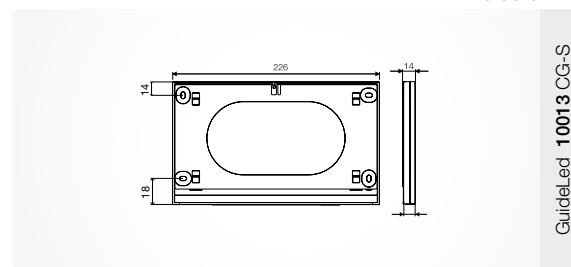

HÄNVISNINGSSARMATUR FÖR VÄGGMONTAGE

GUIDELED CG-S/ SJÄLVTEST GUIDELED CGLINE 20M

Slimmad och elegant hänvisningsskylt med LED ljuskälla för väggmontage. Lämpar sig väl i de flesta inomhusmiljöer där utseende och design har betydelse, utanpåliggande montage bygger endast 36 mm och infällt montage endast 14 mm.

GuideLed **10811** CGLine 
Armatur med inb. batterier.
Väggmonteringssats utanpåliggande inkl. LED-drivdon och CGLine-teknologi.
Art nr E7345635

* LED-drivdonet förläggs i en icke inkluderad kopplingsdosa. t.ex. 84 mm.

GuideLed **10812** CGLine 
Armatur med inb. batterier.
Väggmonteringssats för infällt montage, inkl. LED-drivdon och CGLine-teknologi.
Art nr E7345634

MÅTT/ MONTERINGSÄVSTÅND

Dimensioner i mm

Se till att det finns 10 mm fritt utrymme ovanför armaturen.

 PU för GuideLed
10x11/10x12.

ISO 7010, 20 m

TILLBEHÖR/ RESERVDELAR

Art nr 7053643

 Vidarekopplingsats för GuideLed 10011/11011 CG-S, 2 x 2 x 2,5 mm².

FAKTA

	Centralmatade	Decentraliserade
Läsavstånd	20 m	20 m
IP-klass	IP40	IP20
Ytterhöljets färg	Ljusgrå RAL 7035	Ljusgrå RAL 7035
Ytterhöljets material	Polykarbonat, PMMA	Polykarbonat, PMMA, tunnplåt (halvt infällt vägghölje)
Ljusflöde Φ_E/Φ_N NOM (slutet av nominell drifttid)	100 %	100 % vid 1 tim; 80 % vid 3 tim; 25 % vid 8 tim
Typ av montage	Vägg, isoleringsklass II	Vägg utanpåliggande, isoleringsklass II (skyddsjord krävs) Halvt infällt i vägg; isoleringsklass I
Anslutningsplint	2 x 2,5 mm ² med skydd mot polaritetsväxling	Överkopplingsbar (L, L', N, PE) till 2,5 mm ² CGLine bus-genomföring till 1,5 mm ²
Anslutningsspänning	220 – 240 V AC, 50/60 Hz 176 – 275 V DC	220 – 240 V, 50 Hz
Batteri /Strömförbrukning -batteridrift	8 mA	Lithium-Ion 3,7 V/2000 mAh med dubbla skyddskretsar
Effektförbrukning vid nät drift	4,0 VA / 1,9 W	4,8 VA / 4,1 W
Tillåten omgivande temperatur	-20°C till +40°C	Permanent läge -5°C till +30°C Beredskapsläge 0°C till +35°C
Ljuskälla	LED-list med 3-chip LED-funktion	LED-list med 3-chip LED-funktion