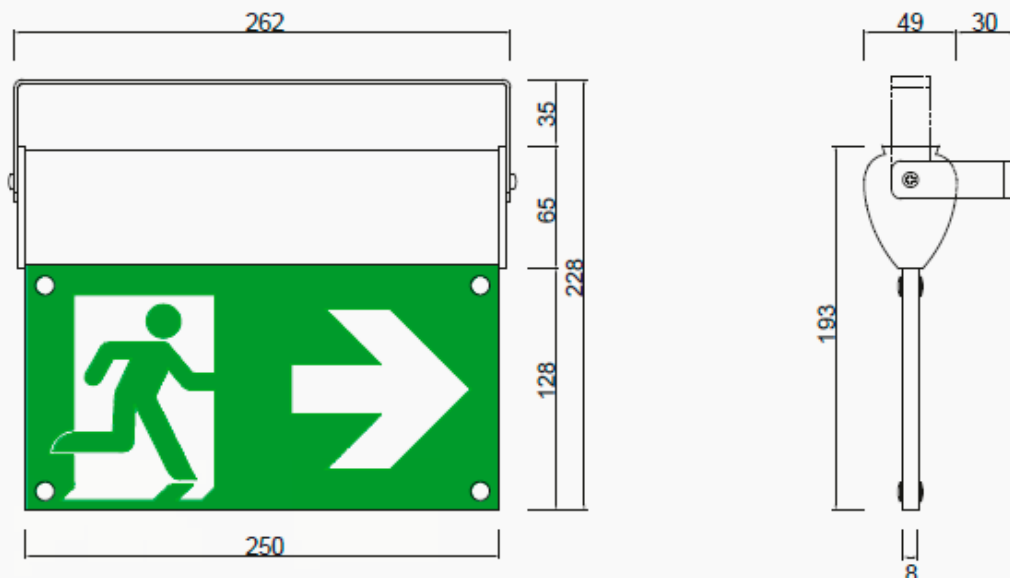

## HÄNVISNINGSARMATUR IDEX 25

I dex LED är en hänvisningsarmatur med avancerad teknik och med en modern och elegant design.

Modellen erbjuder ett stort utbud av monteringsalternativ med en justerbar fästbygel, kan användas både som väggmonterad, takmonterad eller på vinklade tak. Armaturen kan fås i infällt utförande. Den centralmatade modellen går att göra infälld med hjälp av en infällnadsram (tillbehör) medan AT beställes som infälld variant (eget artnr.)

Armaturen levereras med 1 m kabel. AT modellerna har självtest

I paketet ingår alla vanliga piktogram och byte av piktogrammet är enkelt. HCP piktogramset finns som tillbehör.

Art. nr	E-nr	Benämning	Matningstyp	Självttest	Adresserbar
778103	7345195	<b>IDEX 25 AT</b>	Inbyggda batterier (Li-ion 3.7 V)	Ja	Nej
778106	7345198	<b>IDEX 25 C</b>	Centralmatad	Nej	Nej

### MÅTT / MONTERINGSAVSTÅND

Dimensioner i mm

Idex 25

## TILLBEHÖR

**Art nr 778378 | E-nr 7345199**

HCP piktogramset med pil ner, höger och vänster.