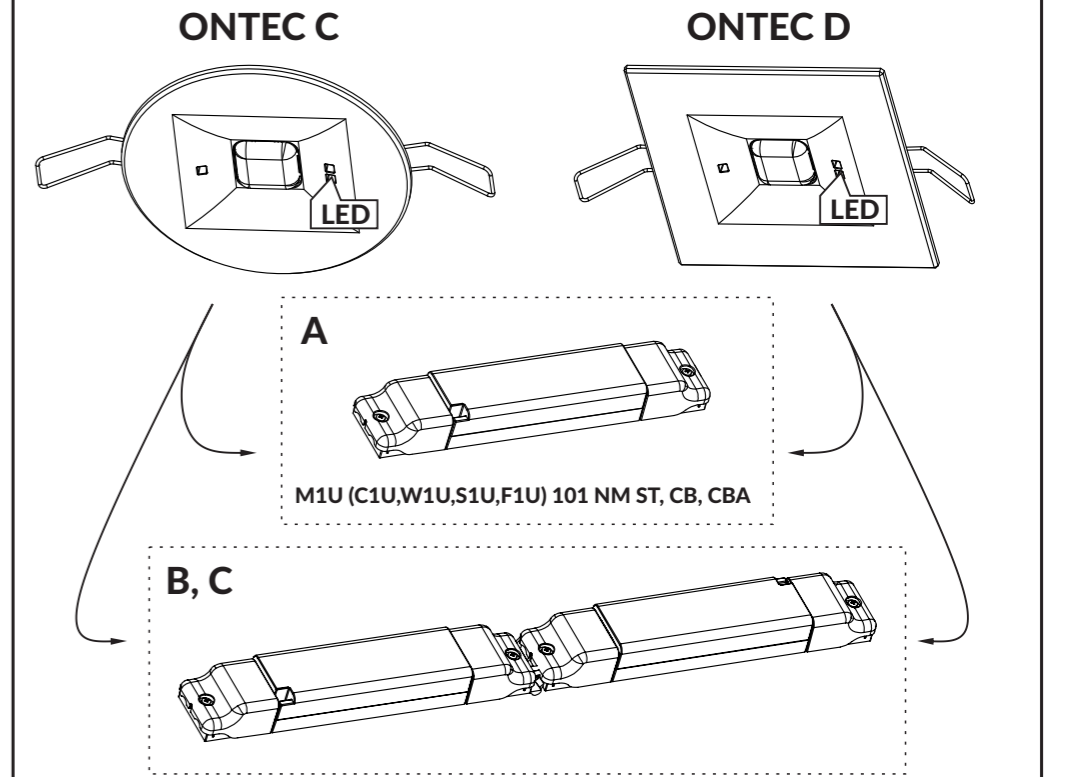

I.OCDV1.12/16.02.2022

TM TECHNOLOGIE
emergency & evacuation lighting

IP 20 LED 3h 850 °C 210 ÷ 250 V AC
50 / 60 Hz 186 ÷ 254 V DC

TM.ONTEC C (D)

100-130 °C 151-180 °C 151-180 °C 0.7 m

! ±1 [mm] ! **M2H (C1H, W1H, S1H, F1H)

CBA / D2 / D2R / DA

1 B, C