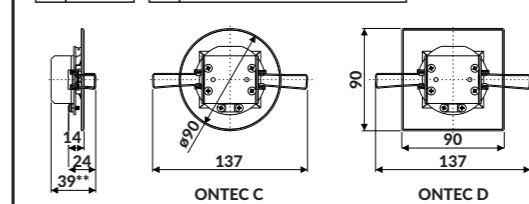

! ±1 [mm] ! **M2H (C1H, W1H, S1H, F1H)

CBA / D2 / D2R / DA