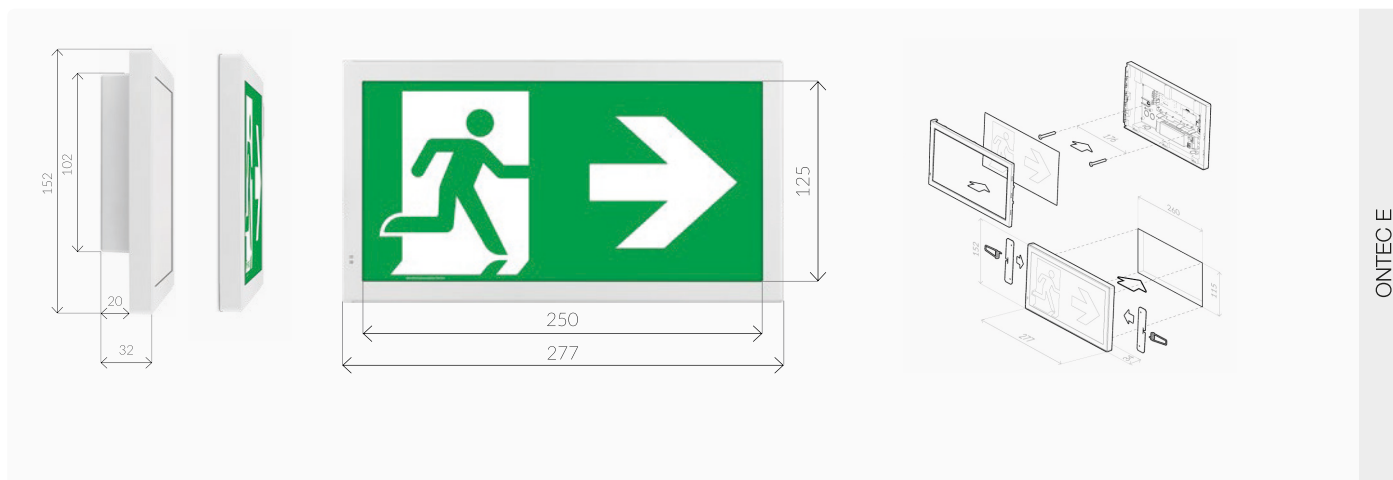

HÄNVISNINGSSARMATUR ACCENTA ONTEC E - E1E

Hänvisningsarmatur med 25m läsavtånd 1W LED-ljuskälla för väggmontage med hög visibilitet tack vare en luminans på 300 cd/m². Diskret design endast 32mm tunn. Inklusive piktogram pil ner, höger, vänster.

Hänvisningsarmaturen kan monteras på vägg.

Art. nr	E-nr	Benämning	Matningstyp	Självtest	Adresserbar
777616	7343587	ONTEC E E1E 101 M AT	Inbyggda batterier (LiFePO4/C 6.4V 0.6Ah)	Ja	Nej
777618	7343591	ONTEC E E1E 101 M DATA2	Inbyggda batterier (LiFePO4/C 6.4V 0.6Ah)	Ja	Ja
777619	7343592	ONTEC E E1E 01 CB1	Centralmatad	Enl. central	Nej
777799	7343698	ONTEC E E1E 01 CB4 ÖVERVAKAD	Centralmatad	Enl. central	Ja

MÅTT/ MONTERINGSAVSTÅND

Dimensioner i mm

PIKTOGRAM SOM INGÅR

TILLBEHÖR

Art nr 778196 | E-nr 7345117

HCP piktogramset med pil ner, höger och vänster.

FAKTA

Ljuskälla	8 LED / 1W
Batteritid	1h
Inkoppling	Permanent / beredskapsdrift
Läsavstånd	25 m
Luminance	≥300 cd/m ²
Anslutningsspänning (V)	Decentraliserat: 210 – 250 V AC, 50 – 60Hz Centralmatat: 210 – 250 V AC, 50 – 60Hz, 186 – 254 V DC
IP-klass	IP20
Skyddsklass	II
Tillåten omgivande temperatur	t _a +10 °C – +35 °C CB: t _a -15 °C – +55 °C
Ytterhöljets färg	<input type="radio"/> RAL 9003 <input checked="" type="radio"/> Specialfärg
Batteri	LiFePO ₄ /C 6,4V 0,6Ah