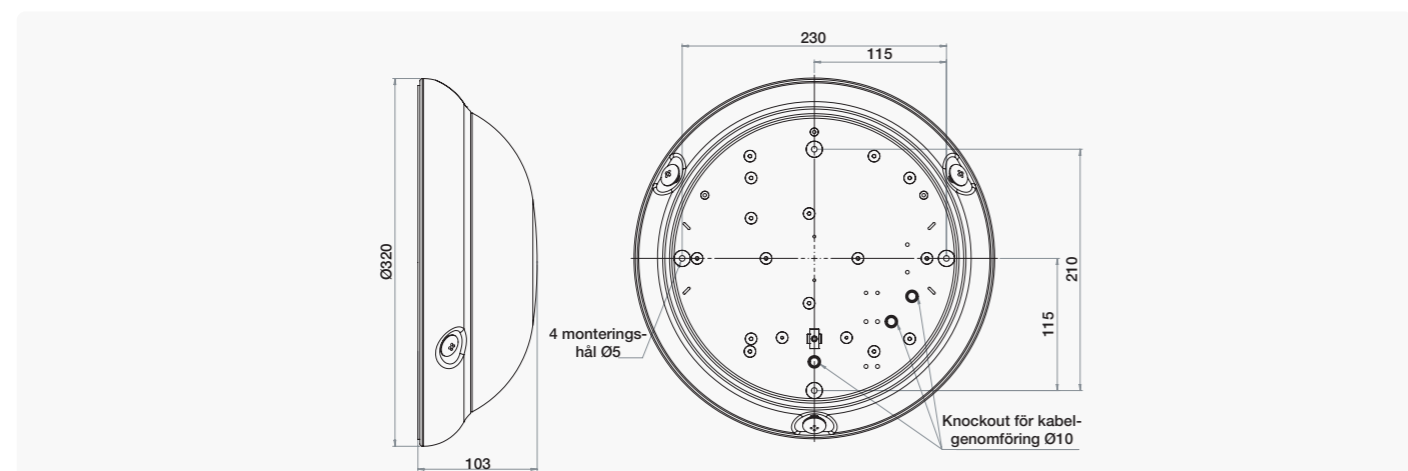

FÖR POSITIONSMÄRKNING

VANDALBELYSNING

Art.nr	E-nr	Typ	Effekt (W)	Lumen	Färgtemp.	Vikt kg
612342		Bang LED	13	1500	4000K	
612352		Bang LED E-sens.	13	1500		
775297		Bang LED E-sens.	19	2400		

MÅTT / MONTERINGSAVSTÅND

Dimensioner i mm

TEKNISK DATA

BANG LED

CERTIFIKAT

CE	CE-certifikat (enligt EN60598-1 / 2-1) Glödtrådtestad - certifikat (beroende på produkt) Berättigad följande energisparande certifikat: BAREQ-110 - version med detektering BAREQ-127
RoHS	Produkterna innehåller inga förbjudna ämnen enligt EU-direktivet 2011/65 / UE och tillägg.
Skyddsklass	2