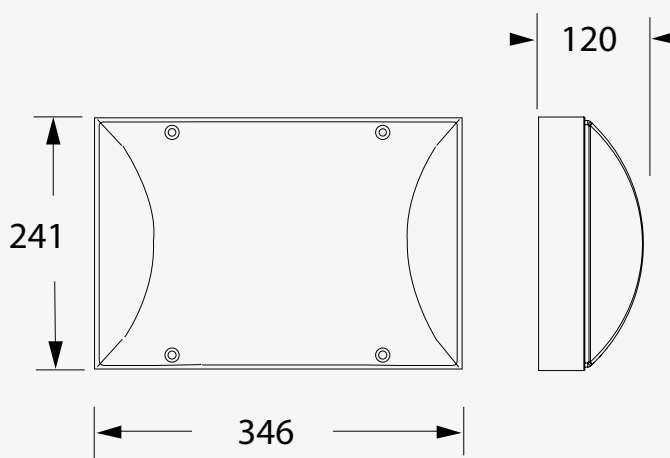

VANDALSÄKER KUPA CASEMATE

Casemate är en vandalsäker skyddskupa som kan monteras på befintlig nödbelysning för att få ett slagtåligt skydd.

Kupan är välvd för att fördela slag på bästa sätt, den klarar upp till 850 °C temperatur.

Art.nr	E-nr	Typ	Mått
777547		Casemate Vandalsäker kupa	L: 346 mm B:241 mm H: 120mm

MÅTT / MONTERINGSAVSTÅND

Dimensioner i mm

TEKNISK DATA

Material i stomme	Utslitningssäker, 2mm tjock antikorrisionsbehandlad stål, polyesterfärg, pulverlackad finish.
Material i kupa	3 mm transparent polykarbonat.
Färg	Standardfärg: vit RAL 9003
Montage	VK44 utanpåliggande montage
Installering	Vid förslutning används vandalresistanta 2-håls-rostfria M5 skruvar.
Slagtålighet	IK10++ / 80 joules