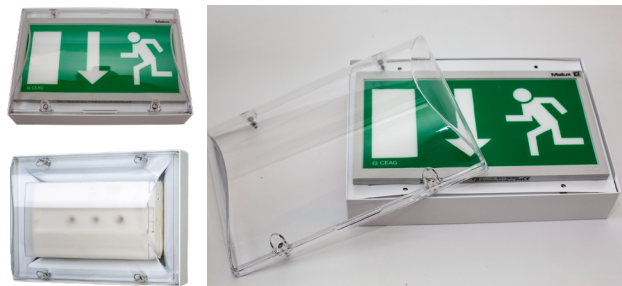

VANDALSÄKER KUPA CASEMATE

Casemate är en vandalsäker skyddskupa som kan monteras på befintlig nödbelysning för att få ett slagtåligt skydd.

Kupan är välvd för att fördela slag på bästa sätt, den klarar upp till 850 °C temperatur.

Art.nr	E-nr	Typ	Mått
777547		Casemate Vandalsäker kupa	L: 346 mm B:241 mm H: 120mm

MÅTT / MONTERINGSAVSTÅND

Dimensioner i mm

TEKNISK DATA

Material i stomme	Utslitningssäker, 2mm tjock antikorrisionsbehandlad stål, polyesterfärg, pulverlackad finish.
Material i kupa	3 mm transparent polykarbonat.
Färg	Standardfärg: vit RAL 9003
Montage	VK44 utanpåliggande montage
Installering	Vid förslutning används vandalresistanta 2-håls-rostfria M5 skruvar.
Slagtålighet	IK10++ / 80 joules