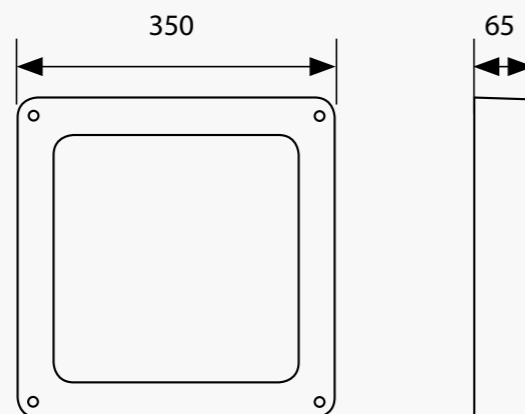

SLAGTÅLIG ARMATUR FÖR ALLMÄNBELYSNING EFFICE LED

Slagtålig armatur för allmänbelysning, med samma utseende som de speciellt framtagna modellerna för korridor och trapphus.

Finns med eller utan sensor.

FÖR POSITIONSMÄRKNING

VANDALBELYSNING

Art.nr	E-nr	Typ	Effekt (W)	Lumen	Färgtemp.	Längd mm
773589		Effice Std.	18	2350	3000K	
773590		Effice Std.	18	2450	4000K	
773597		Effice Std. MDET	19	2350	3000K	
773598		Effice Std. MDET	19	2450	4000K	

MÅTT / MONTERINGSAVSTÅND

Dimensioner i mm

TEKNISK DATA

EFFICE LED

CERTIFIKAT

CE	CE-certifikat (enligt EN60598-1 / 2-1)
RoHS	Produkterna innehåller inga förbjudna ämnen enligt EUdirektivet 2011/65 / CE
Glödtrådstestad	Glödtrådstest 850 ° C / 30 s
Skyddsklass	2

FYSISK DATA

Material i stomme	Formgjuten polykarbonat
Kupa:	Klar
Färg	Vit RAL9003 GRÅ7043
Montage	VK25 Vägg eller tak
Anslutning & införingar	Sidokabelanslutningsmöjligheter (med knockout)
Genomkopplad	
Kapslingsklass	IP55
Slagtålighet	IK: 10 / 20 joules
Tillåten omgivningstemperatur	25 °C enligt NF EN 60598-1 standard