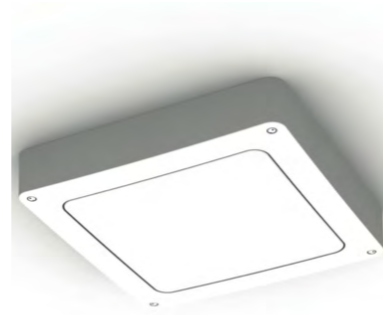

SLAGTÅLIG ARMATUR FÖR ALLMÄNBELYSNING EFFICE LED

Slagtålig armatur för allmänbelysning, med samma utseende som de speciellt framtagna modellerna för korridor och trapphus.

Finns med eller utan sensor.

FÖR POSITIONSMÄRKNING

VANDALBELYSNING

Art.nr	E-nr	Typ	Effekt (W)	Lumen	Färgtemp.	Längd mm
773589		Effice Std.	18	2350	3000K	
773590		Effice Std.	18	2450	4000K	
773597		Effice Std. MDET	19	2350	3000K	
773598		Effice Std. MDET	19	2450	4000K	