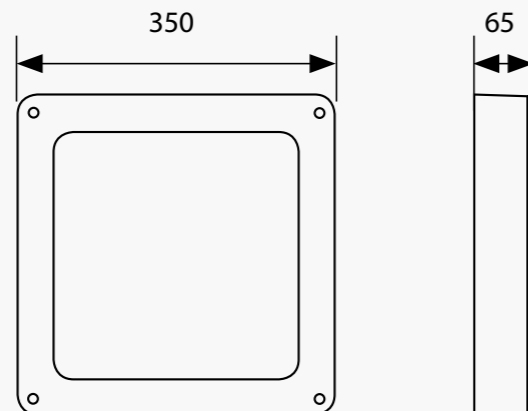

SLAGTÅLIG ARMATUR FÖR KORRIDORER EFFICE LED

Slagtålig armatur speciellt framtagen för montage i korridorer, vilket gör att antalet armaturer som behövs kan reduceras.

Upp till 70% reduktion av antalet armaturer.
Upp till 70% energibesparing.

FÖR POSITIONSMÄRKNING
VANDALBELYSNING

Art.nr	E-nr	Typ	Effekt (W)	Lumen	Färgtemp.	Längd mm
773622		Effice LC	21	1696	4000K	
773624		Effice LC Dali	22	1696	4000K	
773630		Effice LC Sensor	22	1696	4000K	
774539		Effice LED korta korridorer		1275	4000K	
774538		Effice LED korta korridorer med DALI		1275		
774537		Effice LED korta korridorer med sensor		1275		

MÅTT / MONTERINGSAVSTÅND

Dimensioner i mm

TEKNISK DATA

EFFICE LED

CERTIFIKAT

CE	CE-certifikat (enligt EN60598-1 / 2-1)
RoHS	Produkterna innehåller inga förbjudna ämnen enligt EUdirektivet 2011/65 / CE
Glödtrådstestad	Glödtrådstest 850 ° C / 30 s
Skyddsklass	2