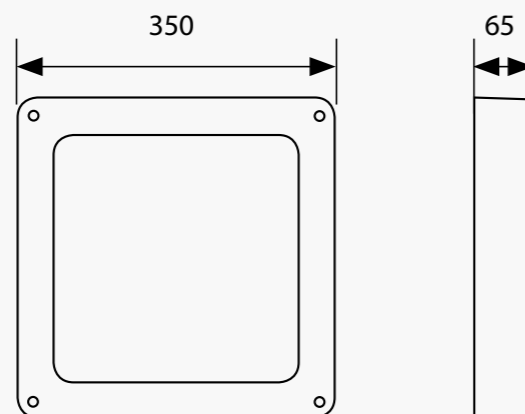

SLAGTÅLIG ARMATUR FÖR TRAPPOR OCH TRAPPHUS EFFICE LED

Slagtålig armatur speciellt framtagen för montage i trapphus, vilket gör att antalet armaturer som behövs kan reduceras.

- Upp till 70% reduktion av antalet armaturer.
- Upp till 70% energibesparing.

Finns med sensor.

Art.nr	E-nr	Typ	Effekt (W)	Lumen	Färgtemp.	Längd mm
773606		Effice TR	23	2350	4000K	
773608		Effice TR Dali	19	2450	4000K	
773614		Effice TR MDET	24	2350	4000K	

MÅTT / MONTERINGSAVSTÅND

Dimensioner i mm

FÖR POSITIONSMÄRKNING

VANDALBELYSNING

TEKNISK DATA

EFFICE LED

CERTIFIKAT

CE	CE-certifikat (enligt EN60598-1 / 2-1)
RoHS	Produkterna innehåller inga förbjudna ämnen enligt EUdirektivet 2011/65 / CE
Glödtrådstestad	Glödtrådstest 850 ° C / 30 s
Skyddsklass	2

FYSISK DATA

Material i stomme	Formgjuten polykarbonat
Kupa:	Klar
Färg	Vit RAL9003 GRÅ7043
Montage	VK25 Tak
Anslutning & införingar	Sidokabelanslutningsmöjligheter (med knockout)
Genomkopplad	
Kapslingsklass	IP55
Slagtålighet	IK: 10 / 20 joules
Tillåten omgivningstemperatur	25 °C enligt NF EN 60598-1 standard