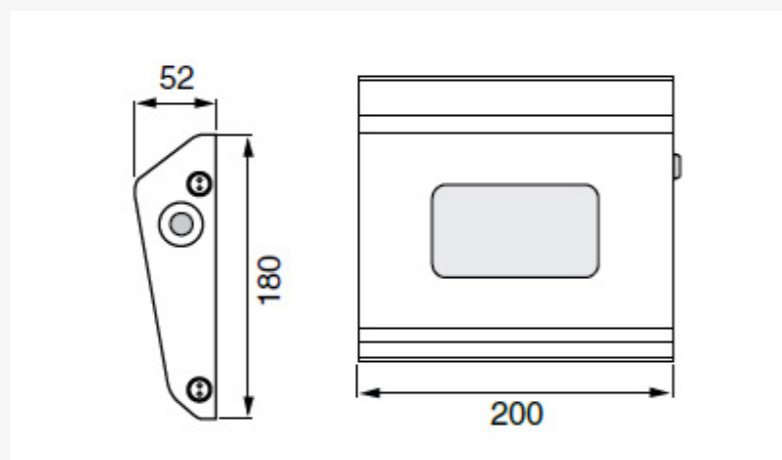

UTRYCKNINGSSKYDDAD ARMATUR P600A LED

LED belysning som sänglampa i fängelser, väggmontage, IP44.

P600 är en vinklad armatur lämplig för fängelser eller bevakade sjukhusrum, används med fördel som sänglampa eller toalettarmatur.

FÖR POSITIONSMÄRKNING
VANDALBELYSNING

Art.nr	E-nr	Typ	Effekt (W)	Lumen	Färgtemp.	Vikt kg
772852		P600 A LED utan strömbrytare	5	130	4000K	3,0
776692		P600 A LED utp.	5	130	3000K	
778764		P600A LED med strömbrytare	5	130	4000K	

MÅTT / MONTERINGSAVSTÅND

Dimensioner i mm

TEKNISK DATA

P600A LED

CERTIFIKAT

CE	CE-certifikat (enligt EN60598-1 / 2-1 2-2) Glödtrådstestad - certifikat (beroende på produkt)
RoHS	Produkterna innehåller inga förbjudna ämnen enligt EU-direktivet 2011/65 / CE
Skyddsklass	1

ELEKTRISK DATA

Spänning / Spänningsområde	220-240 VAC, 198-264 VAC
Frekvens	50/60 Hz

OPTISK DATA

Ljuskälla	LED
Livslängd LED ljuskälla	> 60.000 timmar (L80B10)
Färgtemperatur	3000K / 4000K

FYSISK DATA

Material i stomme	Polyesterlackerat zinkbelagt stål, 1mm tjockt. Frontram 2 mm tjock.
Material i kupa	Opal polykarbonat
Färg	Polyesterfärg, pulverlackad finish, vit RAL9003

Montage

VK36 infälld, VK36 utanpåliggande

Anslutning & införingar

Anslutningsterminal: ingång för 1,5 mm² ledare.
Genomföring: 1 x 20,5mm Ø

Genomkopplad

-

Kapslingsklass

IP44

Slagtålighet

IK11, 50 joules

Tillåten omgivningstemperatur

Nominell omgivande driftstemperatur: 25 °C enligt NF EN 60598-1 standard