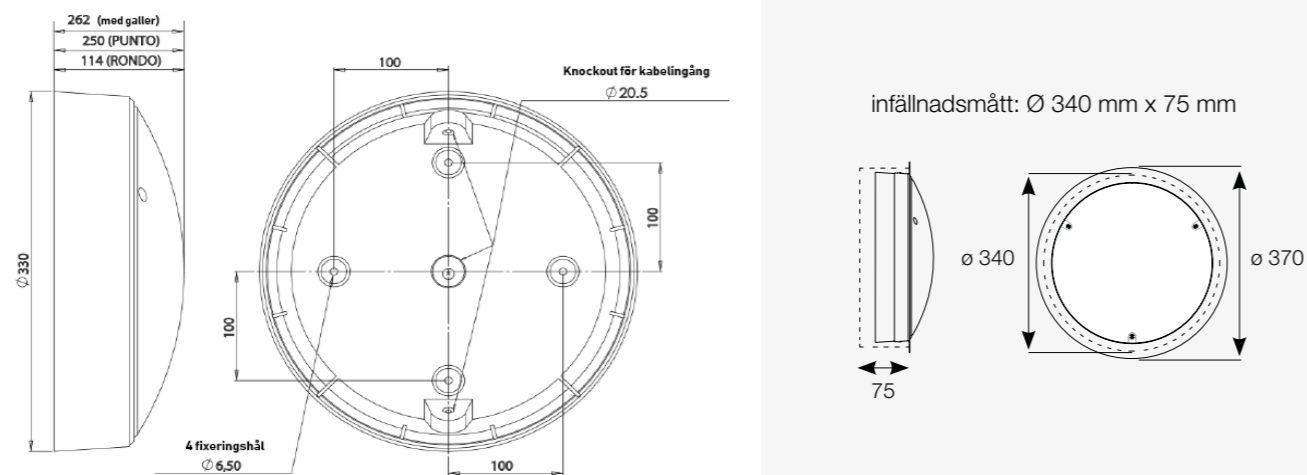

Utformning som minskar möjligheten att slita loss armaturen.

Ø 330 mm

Art.nr	E-nr	Typ	Effekt (W)	Lumen	Färgtemp.	Vikt kg
778268		Rondo	12	1500	3000K	4,0
778200		Rondo	12	1550	4000K	
778287		Rondo	17	2050	3000K	
778267		Rondo	17	2150	4000K	
778272		Rondo	20	2450	3000K	
778274		Rondo	20	2550	4000K	
778269		Rondo, vit	12	1500	3000K	
778271		Rondo, vit	12	1550	4000K	
778319		Rondo, vit	17	2150	4000K	
778273		Rondo, vit	20	2450	3000K	
778283		Rondo, vit	20	2550	4000K	

MÅTT / MONTERINGSAVSTÅND

Dimensioner i mm

TEKNISK DATA

RONDO LED

CERTIFIKAT

CE	CE-certifikat (enligt EN60598-1 / 2-1 / 2 -2) Glödtrådstestad - certifikat (beroende på produkt) Berättigad följande energisparande certifikat: BAR-EQ-110 - Version med detektering (1) Berättigad följande energisparande certifikat: BATEQ- 127 (beroende på version)
----	---