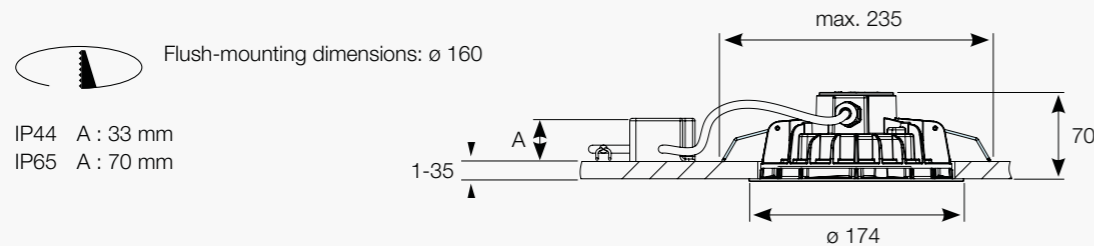

VANDALBELYSNING

VANDALSÄKER LED ARMATUR
SENSPOT LED

Snygg vandalsäker downlight armatur för infällnad i undertak.
Lämplig för både inom- och utomhusbruk.

Art.nr	E-nr	Typ	IP-klass	Effekt (W)	Lumen	Färgtemp.	Vikt kg
776473		Senspot LED 1700	IP44	12W	1300	4000K	1,6
776475		Senspot LED 2200	IP44	16W	1630	4000K	
776293		Senspot LED 1700	IP65	12W	1300	4000K	
776474		Senspot LED 2200	IP65	16W	1630	4000K	
779566		Senspot LED 1700 Vandal	IP44	12W	1300	4000K	
779568		Senspot LED 2200 Vandal	IP44	16W	1630	4000K	
779565		Senspot LED 1700 Vandal	IP65	12W	1300	4000K	
779567		Senspot LED 2200 Vandal	IP65	16W	1630	4000K	

Fler varianter på förfrågan.

MÅTT / MONTERINGS-AVSTÅND

Dimensioner i mm

Standard

Vandalsäker

TEKNISK DATA

CERTIFIKAT

CE	CE-certifikat (enligt EN60598-1 / 2-2) Glödtrådtestad - certifikat (beroende på produkt) Berättigad följande energisparande certifikat: BATEQ- 127 (beroende på version)
RoHS	Produkterna innehåller inga förbjudna ämnen enligt EU-direktivet 2011/65 / UE och tillägg.
Skyddsklass	II

FYSISK DATA

Material i stomme	Målad zamak, klarar marin miljö
Material i kupa	Klar Polykarbonat
Färg	Vit, RAL9016 polyester
Montage	VK21 tak VK32 tak (vandalsäker)

Anslutning & införingar	-
Genomkopplad	-
Kapslingsklass	IP44 / IP65
Slagtålighet	IK10 20 joule, IK10+ 50 joule vandalsäker
Tillåten omgivningstemperatur	25 °C till NF EN 60598-1 standard