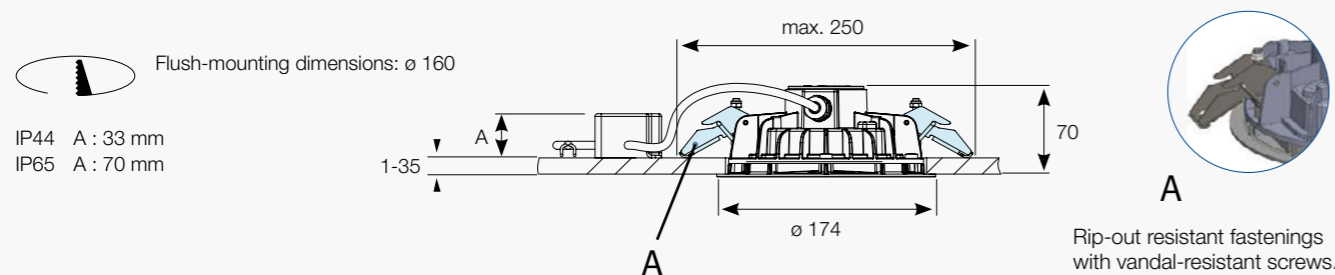

VANDALBELYSNING

VANDALSÄKER LED ARMATUR
SENSPOT LED

Snygg vandalsäker downlight armatur för infällnad i undertak.
Lämplig för både inom- och utomhusbruk.

Art.nr	E-nr	Typ	IP-klass	Effekt (W)	Lumen	Färgtemp.	Vikt kg
776473		Senspot LED 1700	IP44	12W	1300	4000K	1,6
776475		Senspot LED 2200	IP44	16W	1630	4000K	
776293		Senspot LED 1700	IP65	12W	1300	4000K	
776474		Senspot LED 2200	IP65	16W	1630	4000K	
779566		Senspot LED 1700 Vandal	IP44	12W	1300	4000K	
779568		Senspot LED 2200 Vandal	IP44	16W	1630	4000K	
779565		Senspot LED 1700 Vandal	IP65	12W	1300	4000K	
779567		Senspot LED 2200 Vandal	IP65	16W	1630	4000K	

Fler varianter på förfrågan.

MÅTT / MONTERINGS-AVSTÅND

Dimensioner i mm

Standard

Vandalsäker

TEKNISK DATA

CERTIFIKAT

CE	CE-certifikat (enligt EN60598-1 / 2-2) Glödtrådtestad - certifikat (beroende på produkt) Berättigad följande energisparande certifikat: BATEQ- 127 (beroende på version)
RoHS	Produkterna innehåller inga förbjudna ämnen enligt EU-direktivet 2011/65 / UE och tillägg.
Skyddsklass	II

FYSISK DATA

Material i stomme	Målad zamak, klarar marin miljö
Material i kupa	Klar Polykarbonat
Färg	Vit, RAL9016 polyester
Montage	VK21 tak VK32 tak (vandalsäker)

Anslutning & införingar	-
Genomkopplad	-
Kapslingsklass	IP44 / IP65
Slagtålighet	IK10 20 joule, IK10+ 50 joule vandalsäker
Tillåten omgivningstemperatur	25 °C till NF EN 60598-1 standard