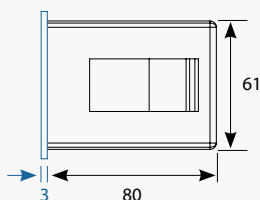

MÅTT / MONTERINGSAVSTÅND

Dimensioner i mm

140 mm x 70 mm x 3mm

Maxmått för infällt montage:
140 mm x 61 mm x 80 mm

CERTIFIKAT

CE	CE-certifikat (enligt EN60598-1 / 2-1)
RoHS	produkterna innehåller inga förbjudna ämnen enligt EUdirektivet 2011/65 / CE
Glödtrådtestad	Glödtrådtest 850 ° C / 30 s
Skyddsklass	2

FYSISK DATA

Material i stomme	Socket: 316L rostfritt stål 3mm tjock
Material i gavlar	Polykarbonat
Färg	Borstad 216L rostfri
Montage	Infällt montage
Anslutning & införingar	Kabelansluten IP67-kontakt för hane / hona
Genomkopplad	
Kapslingsklass	IP67
Slagtålighet	IK: 10 / 20 joules
Tillåten omgivningstemperatur	25 °C enligt NF EN 60598-1 standard