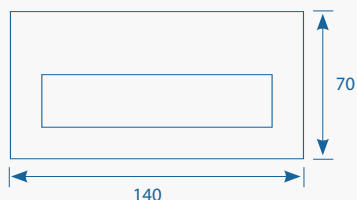

VANDALBELYSNING

SLAGTÅLIG ARMATUR
TALK

Rostfri armatur för infällt montage för belysning av väggar på offentliga platser.

Art.nr	E-nr	Typ	Effekt (W)	Lumen	Färgtemp.	Vikt kg	Längd mm
777011		Talk infälld		97	3000 - 4000K		

MÅTT / MONTERINGSAVSTÅND

Dimensioner i mm

140 mm x 70 mm x 3mm

Maxmått för infällt montage:
140 mm x 61 mm x 80 mm

CERTIFIKAT

CE	CE-certifikat (enligt EN60598-1 / 2-1)
RoHS	produkterna innehåller inga förbjudna ämnen enligt EUdirektivet 2011/65 / CE
Glödtrådtestad	Glödtrådtest 850 ° C / 30 s
Skyddsklass	2

FYSISK DATA

Material i stomme	Socket: 316L rostfritt stål 3mm tjock
Material i gavlar	Polykarbonat
Färg	Borstad 216L rostfri
Montage	Infällt montage
Anslutning & införingar	Kabelansluten IP67-kontakt för hane / hona
Genomkopplad	
Kapslingsklass	IP67
Slagtålighet	IK: 10 / 20 joules
Tillåten omgivningstemperatur	25 °C enligt NF EN 60598-1 standard