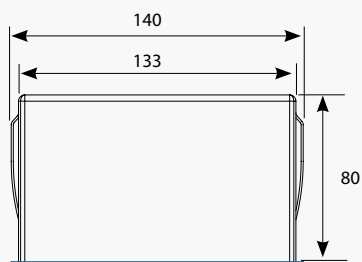

MÅTT / MONTERINGSAVSTÅND

Dimensioner i mm

140 mm x 70 mm x 3mm

Maxmått för infällt montage:
140 mm x 61 mm x 80 mm

CERTIFIKAT

CE	CE-certifikat (enligt EN60598-1 / 2-1)
RoHS	produkterna innehåller inga förbjudna ämnen enligt EUdirektivet 2011/65 / CE
Glödtrådtestad	Glödtrådtest 850 ° C / 30 s
Skyddsklass	2

FYSISK DATA

Material i stomme	Socket: 316L rostfritt stål 3mm tjock
Material i gavlar	Polykarbonat
Färg	Borstad 216L rostfri
Montage	Infällt montage
Anslutning & införingar	Kabelansluten IP67-kontakt för hane / hona
Genomkopplad	
Kapslingsklass	IP67
Slagtålighet	IK: 10 / 20 joules
Tillåten omgivningstemperatur	25 °C enligt NF EN 60598-1 standard