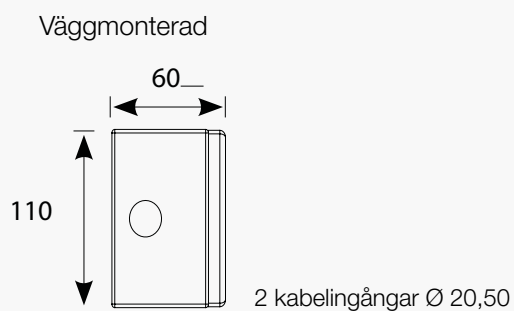

Art.nr	E-nr	Typ	Effekt (W)	Lumen	Färgtemp.	Vikt kg	Längd mm
779320		Titan Comp.	11	750	3000K		
778381		Titan Comp.	21	1750	3000K		
778028		Titan Comp.	11	800	4000K		

MÅTT / MONTERINGSAVSTÅND

Dimensioner i mm

TILLBEHÖR

Art.nr	E-nr	Typ
774808		Bits, snake eye M6, Titan m.fl,

CERTIFIKAT	
CE	CE-certifikat (enligt EN60598-1 / 2-1) Glödtrådstestad - certifikat (beroende på produkt)
RoHS	Produkterna innehåller inga förbjudna ämnen enligt EU-direktivet 2011/65 / CE
Skyddsklass	1
ELEKTRISK DATA	
Spänning / Spänningsområde	220-240 VAC, 198-264 VAC
Frekvens	50/60 Hz
OPTISK DATA	
Ljuskälla	LED
Livslängd LED ljuskälla	>50.000 timmar (L90B50)
Färgtemperatur	3000K / 4000K
Färgåtergivningindex CRI	80
FYSISK DATA	
Material i stomme	Socket: 1mm tjockt förzinkat stål, ram 2mm tjockt ZP-stål
Material i kupa	Opal, polykarbonat
Färg	Grafitgrå RAL7016. Slitstark polyesterfärg som klarar kemiska ämnen och föroreningar
Montage	VK45 utanpåliggande, VK46 takmonterad, VK 46 infällt montage
Anslutning & införingar	Kupa: Hålls fast av M6 rostfria 2-punkts vandalsäkra skruvar med tätningsbrickor
Genomkopplad	2 kabelgenomgångar på sidorna för kabelförskruvning M20
Kapslingsklass	IP65
Slagtålighet	IK10+ 80 joule
Tillåten omgivningstemperatur	25°C enligt NF EN 60598-1standard
NÖDLJUS	
Nödljusutförande	-
Inbyggt batteri	-
Nödljusdrift (h)	-