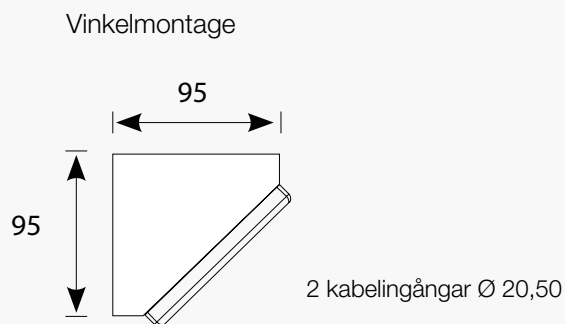

Art.nr	E-nr	Typ	Effekt (W)	Lumen	Färgtemp.	Vikt kg	Längd mm
779320		Titan Comp.	11	750	3000K		
778381		Titan Comp.	21	1750	3000K		
778028		Titan Comp.	11	800	4000K		

MÅTT / MONTERINGSAVSTÅND

Dimensioner i mm

TILLBEHÖR

Art.nr	E-nr	Typ
774808		Bits, snake eye M6, Titan m.fl,

CERTIFIKAT	
CE	CE-certifikat (enligt EN60598-1 / 2-1) Glödtrådstestad - certifikat (beroende på produkt)
RoHS	Produkterna innehåller inga förbjudna ämnen enligt EU-direktivet 2011/65 / CE
Skyddsklass	1
ELEKTRISK DATA	
Spänning / Spänningsområde	220-240 VAC, 198-264 VAC
Frekvens	50/60 Hz
OPTISK DATA	
Ljuskälla	LED
Livslängd LED ljuskälla	>50.000 timmar (L90B50)
Färgtemperatur	3000K / 4000K
Färgåtergivningindex CRI	80
FYSISK DATA	
Material i stomme	Socket: 1mm tjockt förzinkat stål, ram 2mm tjockt ZP-stål
Material i kupa	Opal, polykarbonat
Färg	Grafitgrå RAL7016. Slitstark polyesterfärg som klarar kemiska ämnen och föroreningar
Montage	VK45 utanpåliggande, VK46 takmonterad, VK 46 infällt montage
Anslutning & införingar	Kupa: Hålls fast av M6 rostfria 2-punkts vandalsäkra skruvar med tätningsbrickor
Genomkopplad	2 kabelgenomgångar på sidorna för kabelförskruvning M20
Kapslingsklass	IP65
Slagtålighet	IK10+ 80 joule
Tillåten omgivningstemperatur	25°C enligt NF EN 60598-1standard
NÖDLJUS	
Nödljusutförande	-
Inbyggt batteri	-
Nödljusdrift (h)	-