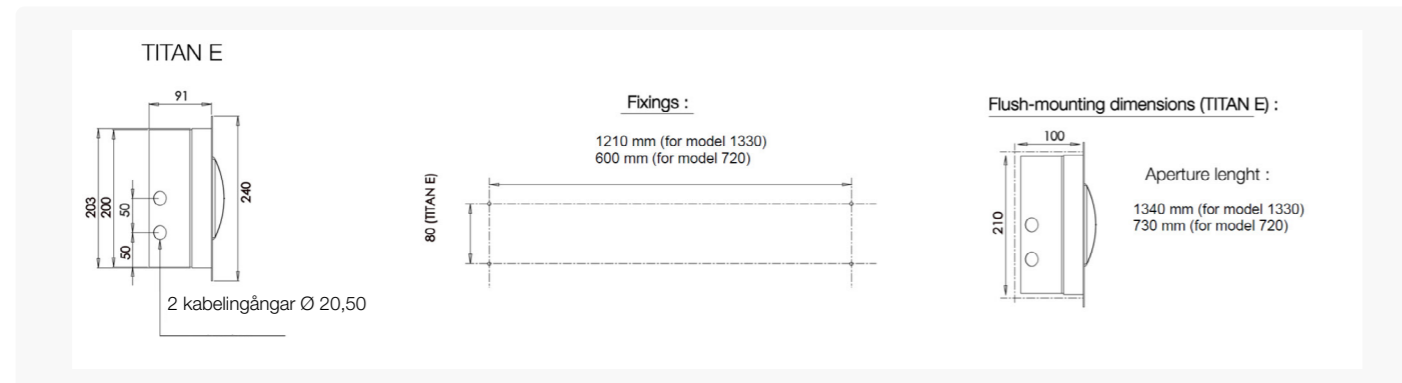

Art.nr	E-nr	Typ	Effekt (W)	Lumen	Färgtemp.	Dimension (mm)
621202		Titan E			4000K	1340 X 210 X 100

Vinkelmontage

2 kabelingångar Ø 20,50

Dimensioner i mm

MÅTT / MONTERINGSÄVSTÅND

TILLBEHÖR

Art.nr	E-nr	Typ
774808		Bits, snake eye M6, Titan m.fl,

TEKNISK DATA

TITAN E LED

CERTIFIKAT	
CE	CE-certifikat (enligt EN60598-1 / 2-1) Glödtrådtestad - certifikat (beroende på produkt)
RoHS	Produkterna innehåller inga förbjudna ämnen enligt EU-direktivet 2011/65 / CE
Skyddsklass	1
ELEKTRISK DATA	
Spänning / Spänningsområde	220-240 VAC, 198-264 VAC
Frekvens	50/60 Hz
OPTISK DATA	
Ljuskälla	LED
Livslängd LED ljuskälla	>52.000 timmar (L90B50)
Färgtemperatur	3000K / 4000K
Färgåtergivningindex CRI	80
FYSISK DATA	
Material i stomme	Socket: 1mm tjockt förzinkat stål, ram 2mm tjockt ZP-stål
Material i kupa	Opal, polykarbonat
Färg	Grafitgrå RAL7016. Slitstark polyesterfärg som klarar kemiska ämnen och föroreningar
Montage	VK45 utanpåliggande, VK46 takmonterad, VK 46 infällt montage
Anslutning & införingar	Kupa: Hålls fast av M6 rostfria 2-punkts vandalsäkra skruvar med tätningsbrickor
Genomkopplad	2 kabelgenomgångar på sidorna för kabelförskruvning M20
Kapslingsklass	IP65
Slagtålighet	IK11++ 120 joule
Tillåten omgivningstemperatur	25°C enligt NF EN 60598-1standard