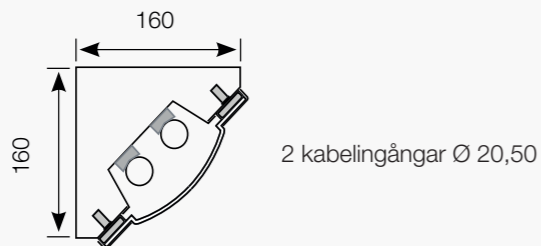

MÅTT / MONTERINGSAVSTÅND

Dimensioner i mm

TILLBEHÖR

Art.nr	E-nr	Typ
774808		Bits, snake eye M6, Titan m.fl,

TEKNISK DATA

TITAN A45 LED

CERTIFIKAT	
CE	CE-certifikat (enligt EN60598-1 / 2-1) Glödtrådstestad - certifikat (beroende på produkt) Berättigad följande energisparande certifikat: BAREQ- 110 - Version med detektering Berättigad följande energisparande certifikat: BATEQ- 127 (beroende på version)
RoHS	Produkterna innehåller inga förbjudna ämnen enligt EU-direktivet 2011/65 / CE
Skyddsklass	1
ELEKTRISK DATA	
Spänning / Spänningsområde	220-240 VAC, 207-253 VAC
Frekvens	50/60 Hz
OPTISK DATA	
Ljuskälla	LED
Livslängd LED ljuskälla	> 52.000 timmar (L90B50) > 72.000 timmar (L80B10)
Färgtemperatur	3000K / 4000K
Färgåtergivningindex CRI	80
FYSISK DATA	
Material i stomme	Socket: 1mm tjockt förzinkat stål, ram 2mm tjockt ZP-stål
Material i kupa	Opal, polykarbonat
Färg	Grafitgrå RAL7016. Slitstark polyesterfärg som klarar kemiska ämnen och föroreningar
Montage	VK56 vinkelmontage
Anslutning & införingar	Kupa: Hålls fast av M6 rostfria 2-punkts vandalsäkra skruvar med tätningbrickor
Genomkopplad	2 kabelgenomgångar på sidorna för kabelförskruvning M20
Kapslingsklass	IP65
Slagtålighet	IK11++ 120 joule
Tillåten omgivningstemperatur	25°C enligt NF EN 60598-1standard
NÖDLJUS	
Nödljusutförande	-
Inbyggt batteri	-
Nödljusdrift (h)	-

Teknisk och dimensionell data ges endast ut för information och kan komma att ändras utan föregående meddelande. Vänligen fråga innan du beställer.