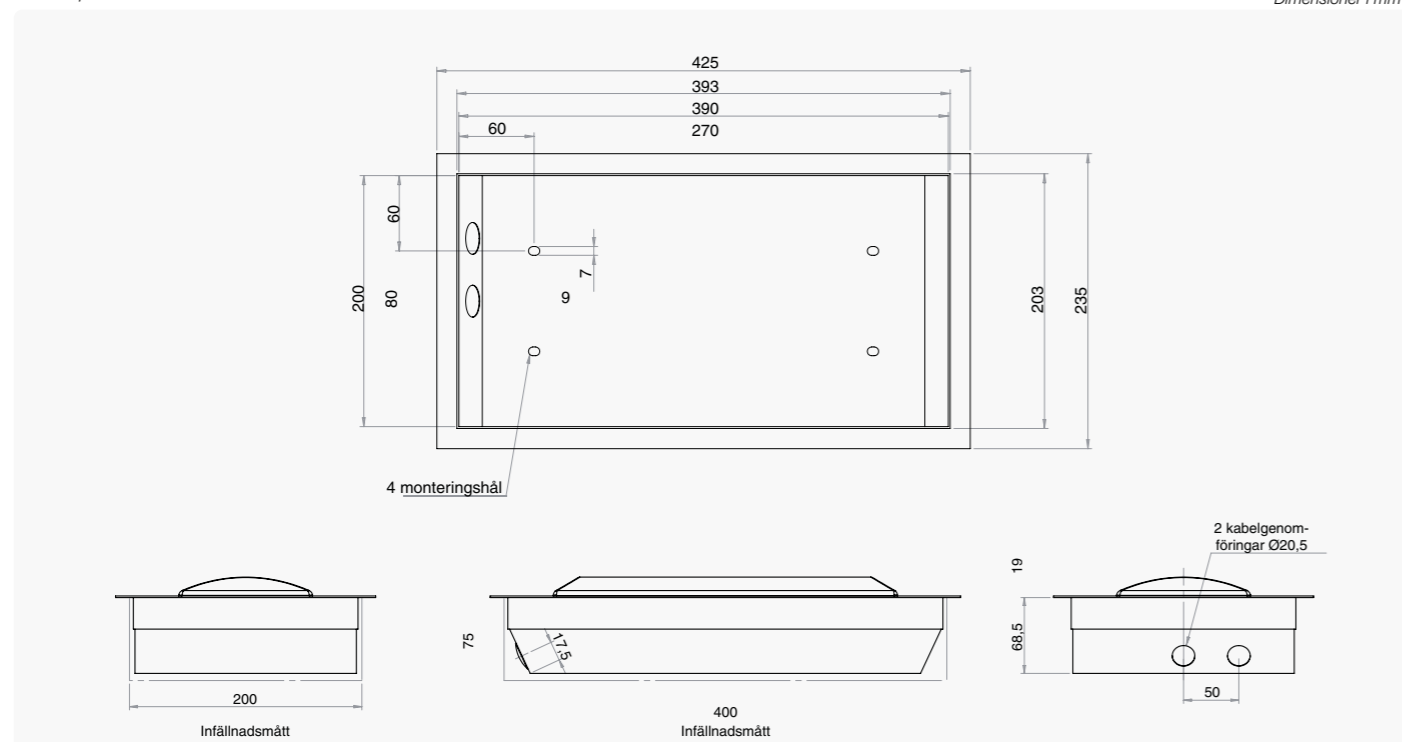

SLAGTÅLIGA ARMATURER

VANDALARMATUR VAUBAN E LED

Liten och tilltalande vandalarmatur för tak eller vägg. Lämplig för infällnad längs murar, i takfot, på byggnader etc. Lågt infällningsmått, endast 75mm.

Art.nr	E-nr	Typ	Effekt (W)	Längd mm	Vikt kg
616295		Vauban E 1x11W, grafitgrå	11	400	5
616296		Vauban E 2x11W, grafitgrå	11	400	5
616297		Vauban E 1x18W, grafitgrå	18	400	5
616266		Vauban E 1x24W, grafitgrå	24	400	5
616267		Vauban E 1x36W, grafitgrå	36	400	5
611900		Vauban E LED 2x(6x1,5w)	24	400	5

MÅTT / MONTERINGSAVSTÅND

Dimensioner i mm

TEKNISK DATA

VAUBAN E

CERTIFIKAT

CE	CE-certifikat (enligt EN60598-1 / 2-1)
RoHS	produkterna innehåller inga förbjudna ämnen enligt EUdirektivet 2011/65 / CE
Glödtrådstestad	Glödtrådstest 850 ° C / 30 s
Skyddsklass	1

FYSISK DATA

Material i stomme	1mm polyesterlackerat zinkbelagt stål.
Material i kupa	UV-stabiliserad klar kupa av strukturerad polykarbonat.
Färg	Grafitgrå RAL7016
Montage	VK46 tak montage, VK45 utanpåliggande montage, VK46 infällt montage
Anslutning & införingar	automatisk, dubbel ingång, för 3x 1,5 mm ² ledare
Genomkopplad	-
Kapslingsklass	IP65
Slagtålighet	IK11+ 80 joules
Tillåten omgivningstemperatur	