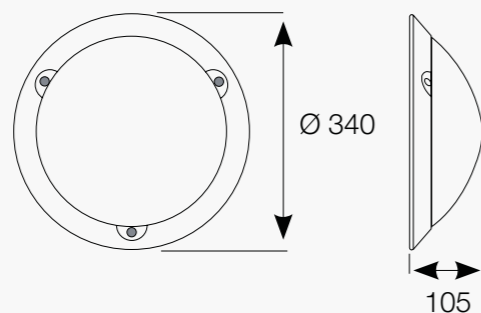

TILLBEHÖR

Kupa på förfrågan.

MÅTT / MONTERINGSAVSTÅND

Dimensioner i mm

TEKNISK DATA

CERTIFIKAT

CE	CE-certifikat (enligt EN60598-1 / 2-1) Glödtrådtestad - certifikat (beroende på produkt)
RoHS	Produkterna innehåller inga förbjudna ämnen enligt EU-direktivet 2011/65 / UE och tillägg.
Skyddsklass	II

FYSISK DATA

Material i stomme	Återvunnen polykarbonat
Material i kupa	Opal, polykarbonat
Färg	Standardfärger: Vit RAL9003, svart RAL9005, grå RAL7035
Montage	VK26 vägg VK26 tak

Anslutning & införingar	2 st ingångar 3 x 1,5 mm ²
Genomkopplad	2 st 20,5mm kabelgenomföring
Kapslingsklass	IP55
Slagtålighet	IK10 20 Joule
Tillåten omgivningstemperatur	-